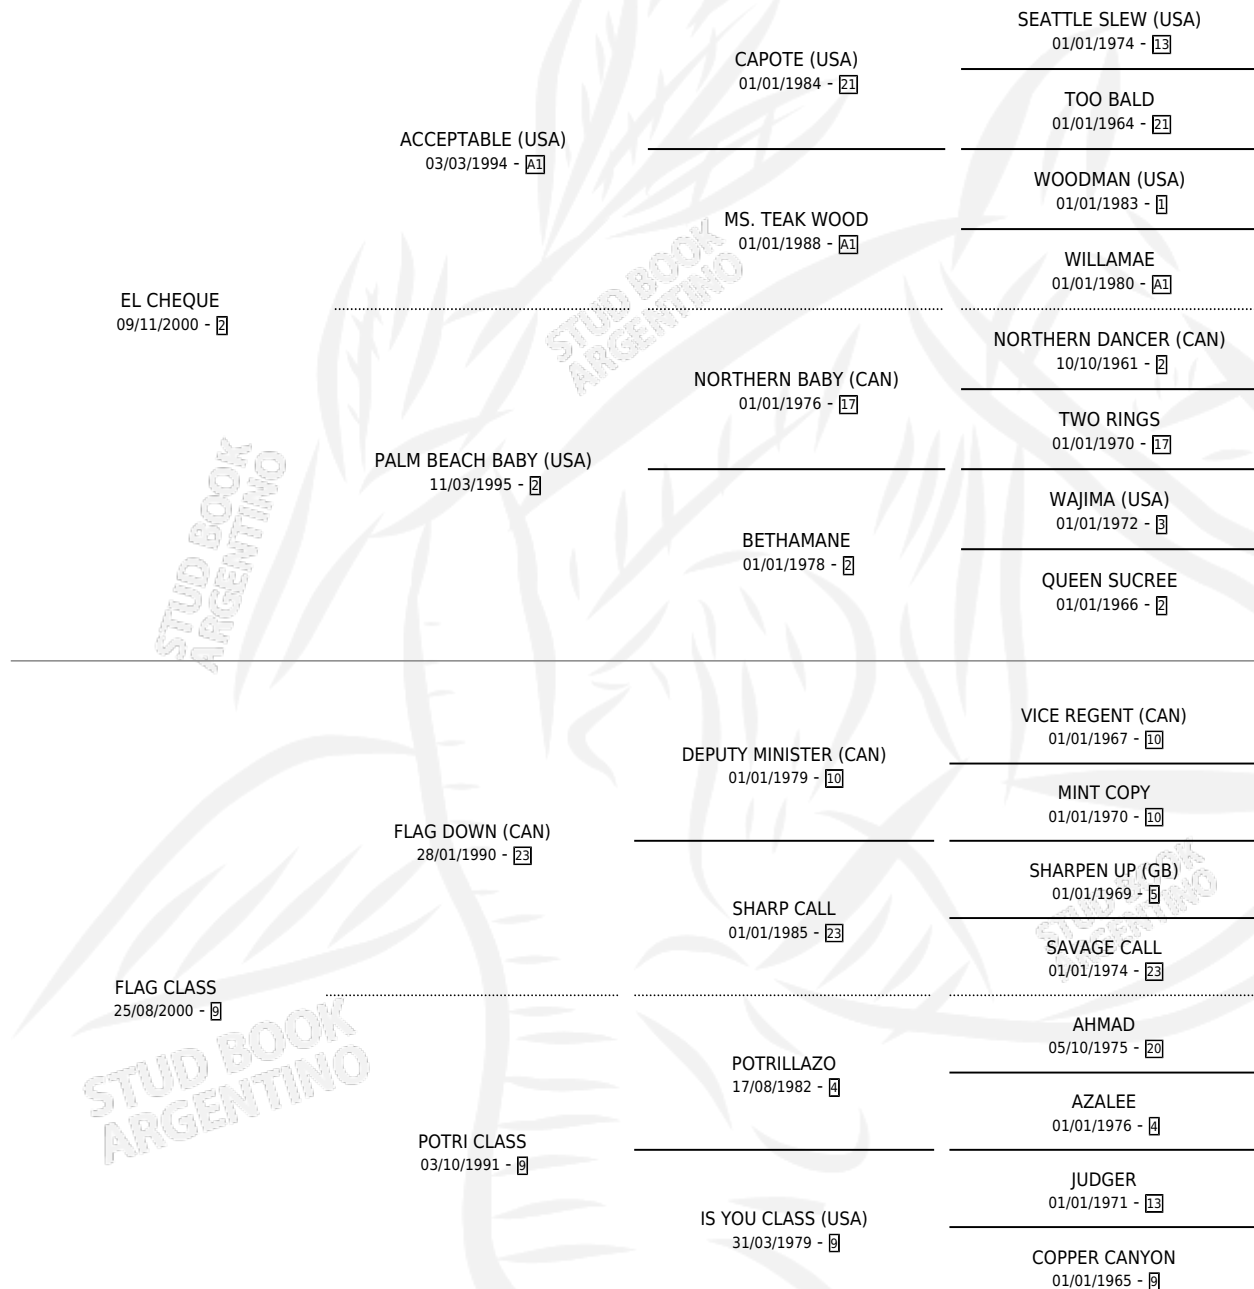

CHECK MY CLASS

por **EL CHEQUE** y **FLAG CLASS** por **FLAG DOWN (CAN)**

Argentina · Hembra · Zaino · SP · 19/09/2010
Familia 9-b · Volumen 40

ESTADO

TIPIFICACIÓN SANGUÍNEA	X
TIPIFICACIÓN POR ADN	✓
PASAPORTE	✓
IDENTIFICACIÓN POR MICROCHIP	✓
REPRODUCTOR	✓

Lugar de nacimiento: Cañada Rica
Criador: Cañada Rica

~

HIJOS

	MACHOS	HEMBRAS
1 NACIERON	0	1
SIN ACTUACIONES		

PEDIGREE

CAMPAÑA

Solo carreras oficiales de Argentina

POR EDAD