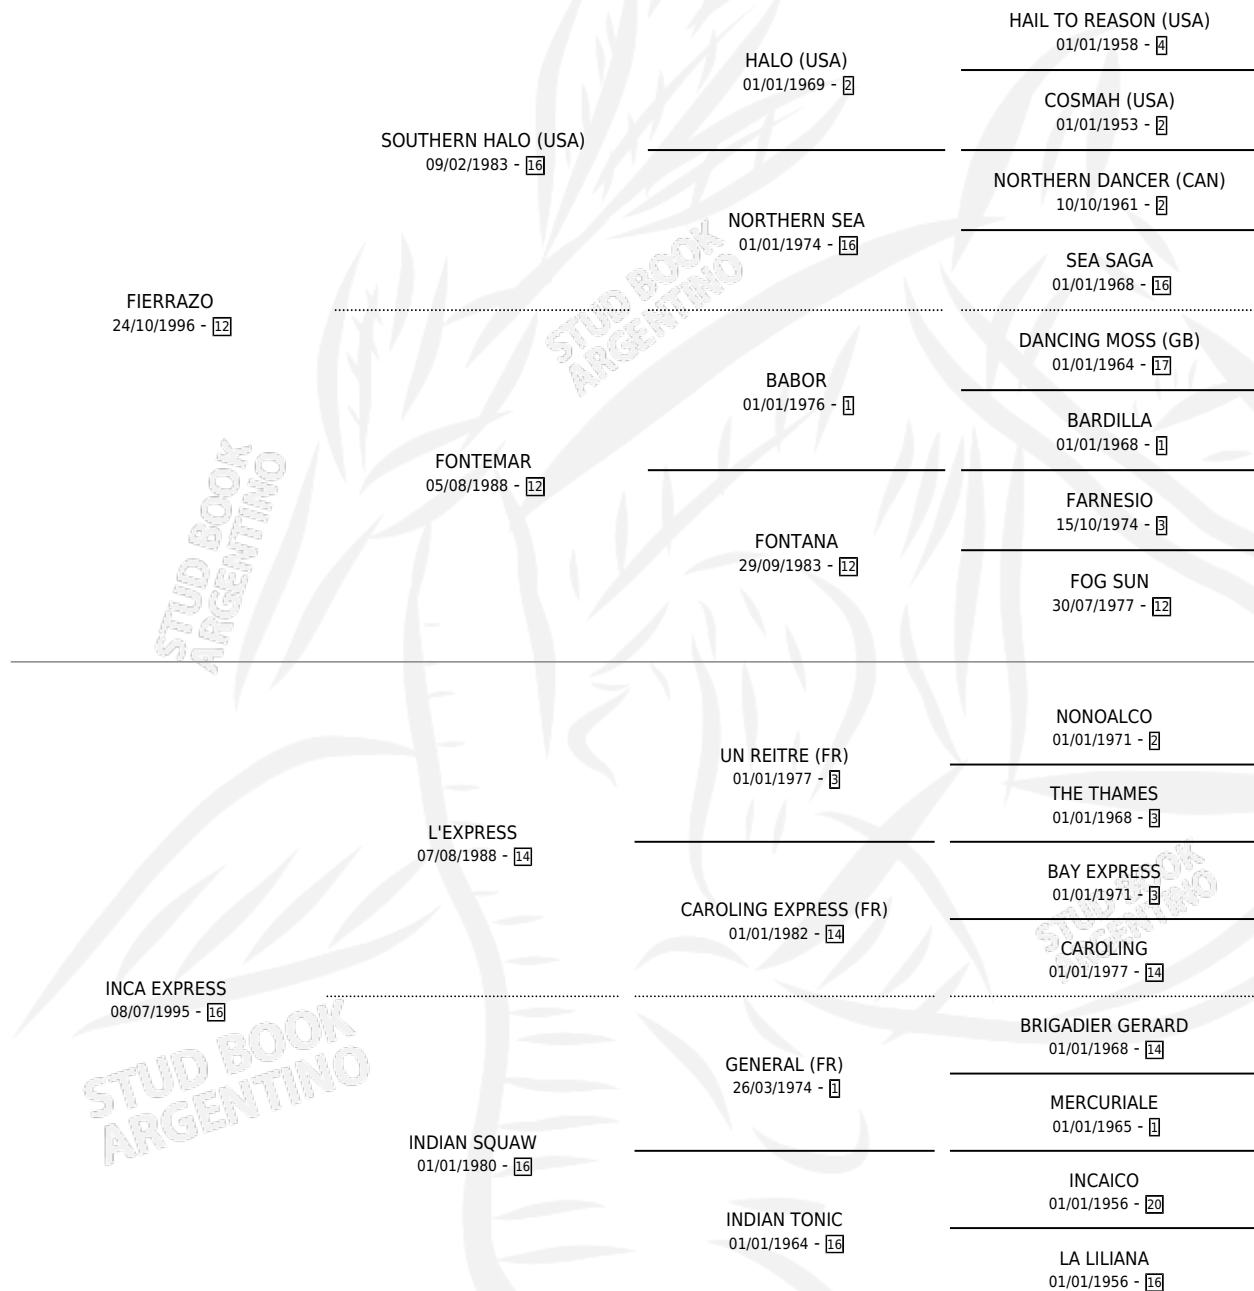

INCAICO EXPRESS

por FIERRAZO y INCA EXPRESS por L'EXPRESS

Argentina · Macho · Alazan · SP · 22/11/2010
Familia 16-c · Volumen 40

ESTADO

TIPIFICACIÓN SANGUÍNEA	X
TIPIFICACIÓN POR ADN	✓
PASAPORTE	✓
IDENTIFICACIÓN POR MICROCHIP	✓
REPRODUCTOR	X

Lugar de nacimiento: Trebolar

Criador: Benesperi Humberto Jorge

PEDIGREE

CAMPAÑA

Solo carreras oficiales de Argentina

POR EDAD

EDAD	CC	1°	2°	3°	4°	5°	NP	CLC	CLG	CLCG1	CLGG1	IMPORTE	GANANCIA / CC
4 AÑOS	9	0	0	0	0	0	9	0	0	0	0	\$0	\$0
5 AÑOS	4	0	0	0	0	0	4	0	0	0	0	\$0	\$0
TOTALES	13	0	0	0	0	0	13	0	0	0	0	\$0	\$0
%		0.0%	0.0%	0.0%	0.0%	0.0%	100%	0.0%	0.0%	0.0%	0.0%		