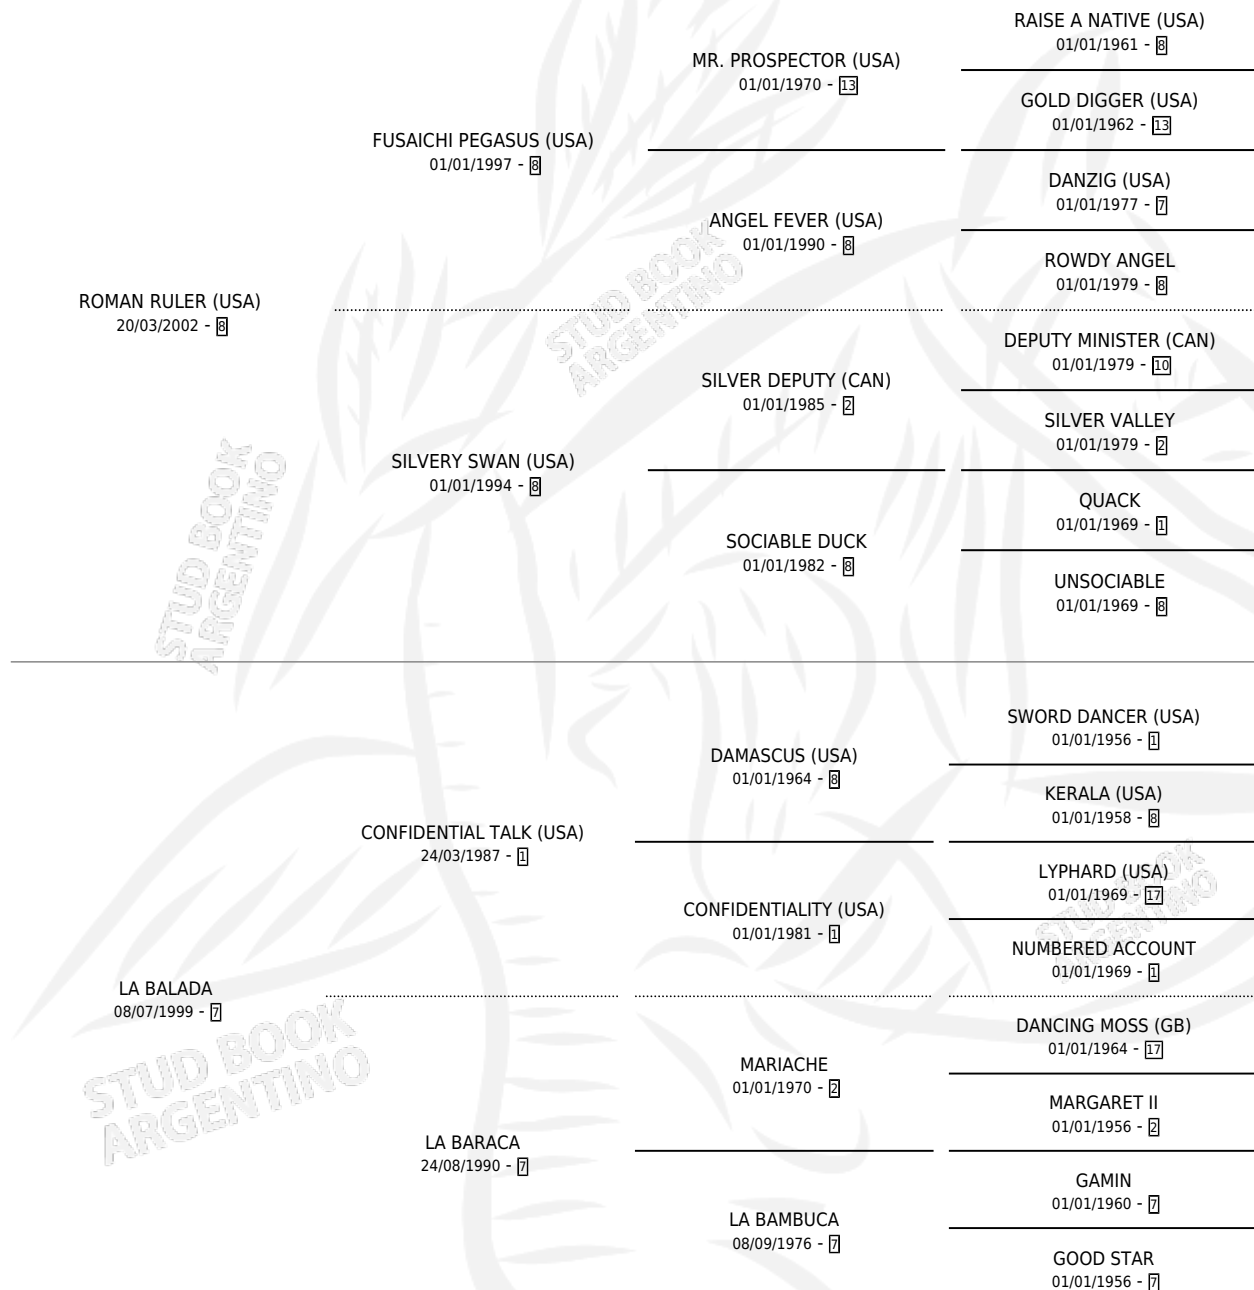

LITHUANIA

por **ROMAN RULER (USA)** y **LA BALADA** por **CONFIDENTIAL TALK (USA)**

Argentina · Hembra · Alazan · SP · 23/09/2010
Familia 7 · Volumen 40

ESTADO

TIPIFICACIÓN SANGUÍNEA	X
TIPIFICACIÓN POR ADN	✓
PASAPORTE	✓
IDENTIFICACIÓN POR MICROCHIP	✓
REPRODUCTOR	✓

Lugar de nacimiento: Vacacion
Criador: Vacacion

~

HIJOS

	MACHOS	HEMBRAS
7 NACIERON	1	6
3 CORRIERON	1	2
3 GANARON	1	2

1	1	0
GANADORES CL	GANADORES GR	GANADORES G1

PEDIGREE