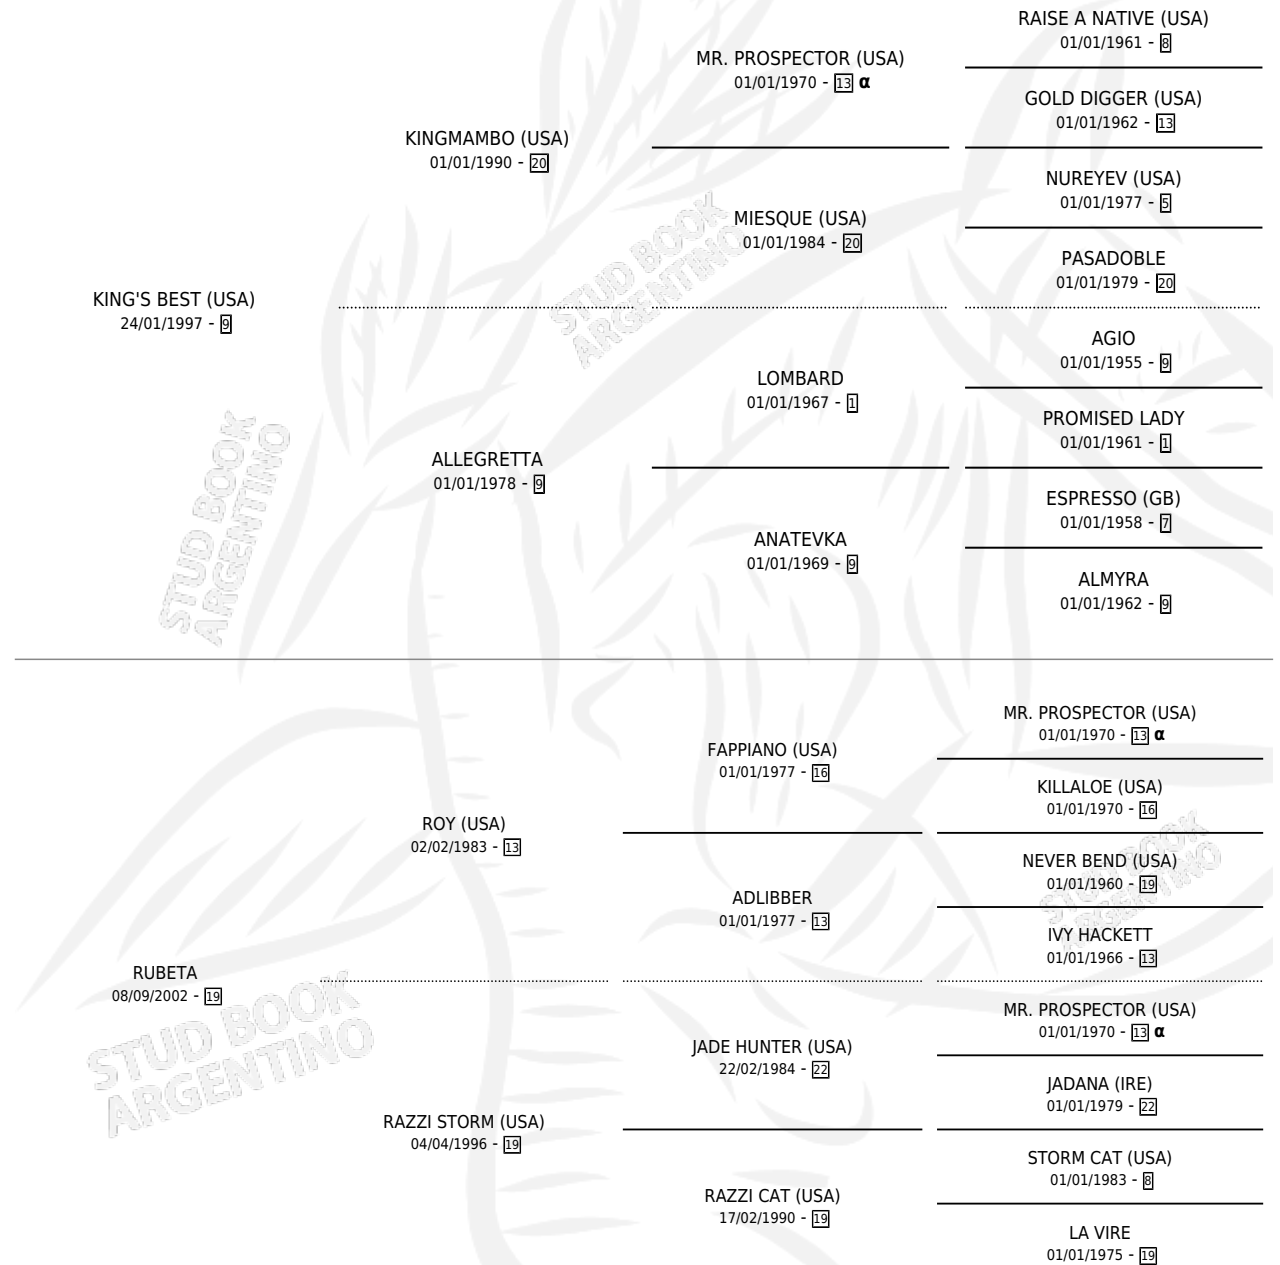

ROYAL BEST

por KING'S BEST (USA) y RUBETA por ROY (USA)

Argentina · Macho · Zaino · SP · 22/09/2010
Familia 19-b · Volumen 40

ESTADO

TIPIFICACIÓN SANGUÍNEA	X
TIPIFICACIÓN POR ADN	✓
PASAPORTE	✓
IDENTIFICACIÓN POR MICROCHIP	✓
REPRODUCTOR	X

Lugar de nacimiento: Vacacion

Criador: Vacacion

PEDIGREE

INBREEDING : α

CAMPAÑA

Solo carreras oficiales de Argentina

POR EDAD

EDAD	CC	1°	2°	3°	4°	5°	NP	CLC	CLG	CLCG1	CLGG1	IMPORTE	GANANCIA / CC
2 AÑOS	1	0	0	0	0	0	1	0	0	0	0	\$0	\$0
3 AÑOS	8	2	1	2	2	1	0	0	0	0	0	\$163,180	\$20,398
4 AÑOS	6	1	1	1	0	0	3	0	0	0	0	\$87,650	\$14,608
TOTALES	15	3	2	3	2	1	4	0	0	0	0	\$250,830	\$16,722
%		20.0%	13.3%	20.0%	13.3%	6.7%	26.7%	0.0%	0.0%	0.0%	0.0%		

Ganador de 3 carreras en San Isidro y Palermo - \$250,830, a los 3 y 4 años.

POR DISTANCIA

HIPODROMO	CC	1°	2°	3°	4°	5°	NP	CLC	CLG	CLCG1	CLGG1	IMPORTE
LA PLATA	2	0	0	0	0	0	2	0	0	0	0	\$2,400
1400 MTS	1	0	0	0	0	0	1	0	0	0	0	\$2,400
1300 MTS	1	0	0	0	0	0	1	0	0	0	0	\$0
SAN ISIDRO	9	1	2	3	1	0	2	0	0	0	0	\$130,300
1600 MTS	6	1	2	1	1	0	1	0	0	0	0	\$109,500
1400 MTS	3	0	0	2	0	0	1	0	0	0	0	\$20,800
PALERMO	4	2	0	0	1	1	0	0	0	0	0	\$118,130
1600 MTS	1	1	0	0	0	0	0	0	0	0	0	\$55,000
1400 MTS	3	1	0	0	1	1	0	0	0	0	0	\$63,130