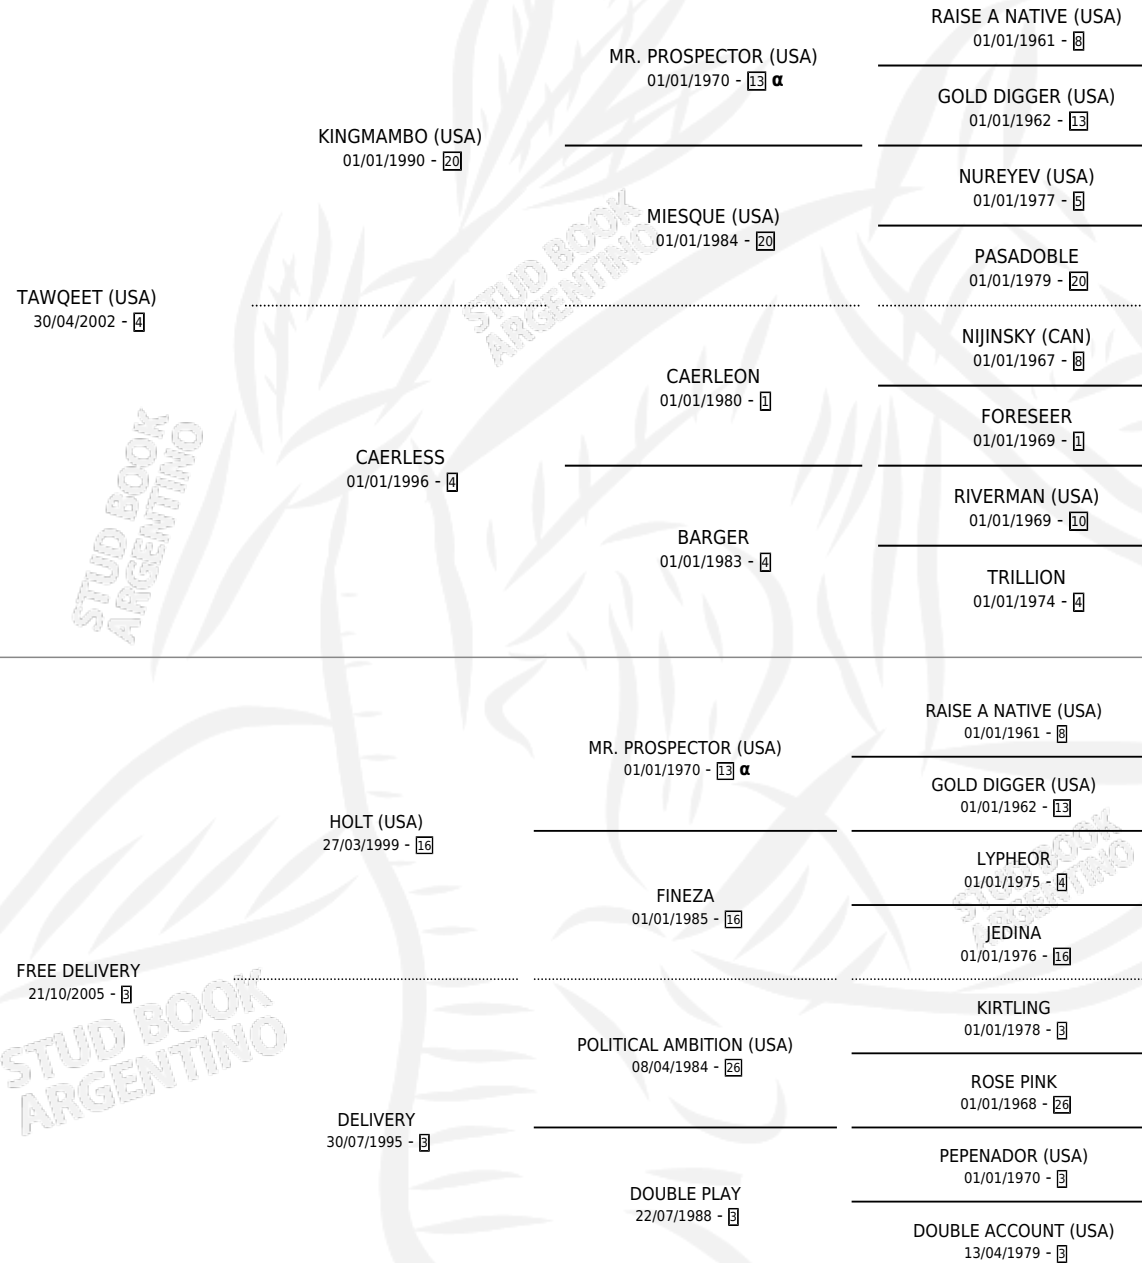

LIVE FREE

por TAWQEET (USA) y FREE DELIVERY por HOLT (USA)

Argentina · Hembra · Alazan · SP · 25/07/2010
Familia 3-n · Volumen 40

ESTADO

TIPIFICACIÓN SANGUÍNEA	X
TIPIFICACIÓN POR ADN	✓
PASAPORTE	✓
IDENTIFICACIÓN POR MICROCHIP	✓
REPRODUCTOR	X

Lugar de nacimiento: San Ignacio De Loyola
Criador: Pavlovsky Ignacio y Stornerside Stables Ltd

PEDIGREE

INBREEDING : α

CAMPAÑA

Solo carreras oficiales de Argentina

POR EDAD

EDAD	CC	1°	2°	3°	4°	5°	NP	CLC	CLG	CLCG1	CLGG1	IMPORTE	GANANCIA / CC
3 AÑOS	10	1	0	1	0	3	5	0	0	0	0	\$46,740	\$4,674
4 AÑOS	1	0	0	0	0	0	1	0	0	0	0	\$0	\$0
TOTALES	11	1	0	1	0	3	6	0	0	0	0	\$46,740	\$4,249
%		9.1%	0.0%	9.1%	0.0%	27.3%	54.5%	0.0%	0.0%	0.0%	0.0%		

Ganadora en Palermo - \$46,740, a los 3 años.

POR DISTANCIA

HIPODROMO	CC	1°	2°	3°	4°	5°	NP	CLC	CLG	CLCG1	CLGG1	IMPORTE
SAN ISIDRO	4	0	0	1	0	1	1	0	0	0	0	\$7,840
1400 MTS	2	0	0	0	0	0	1	0	0	0	0	\$0
1600 MTS	2	0	0	1	0	1	0	0	0	0	0	\$7,840
PALERMO	7	1	0	0	0	2	4	0	0	0	0	\$38,900
1400 MTS	6	1	0	0	0	2	3	0	0	0	0	\$38,900
1600 MTS	1	0	0	0	0	0	1	0	0	0	0	\$0