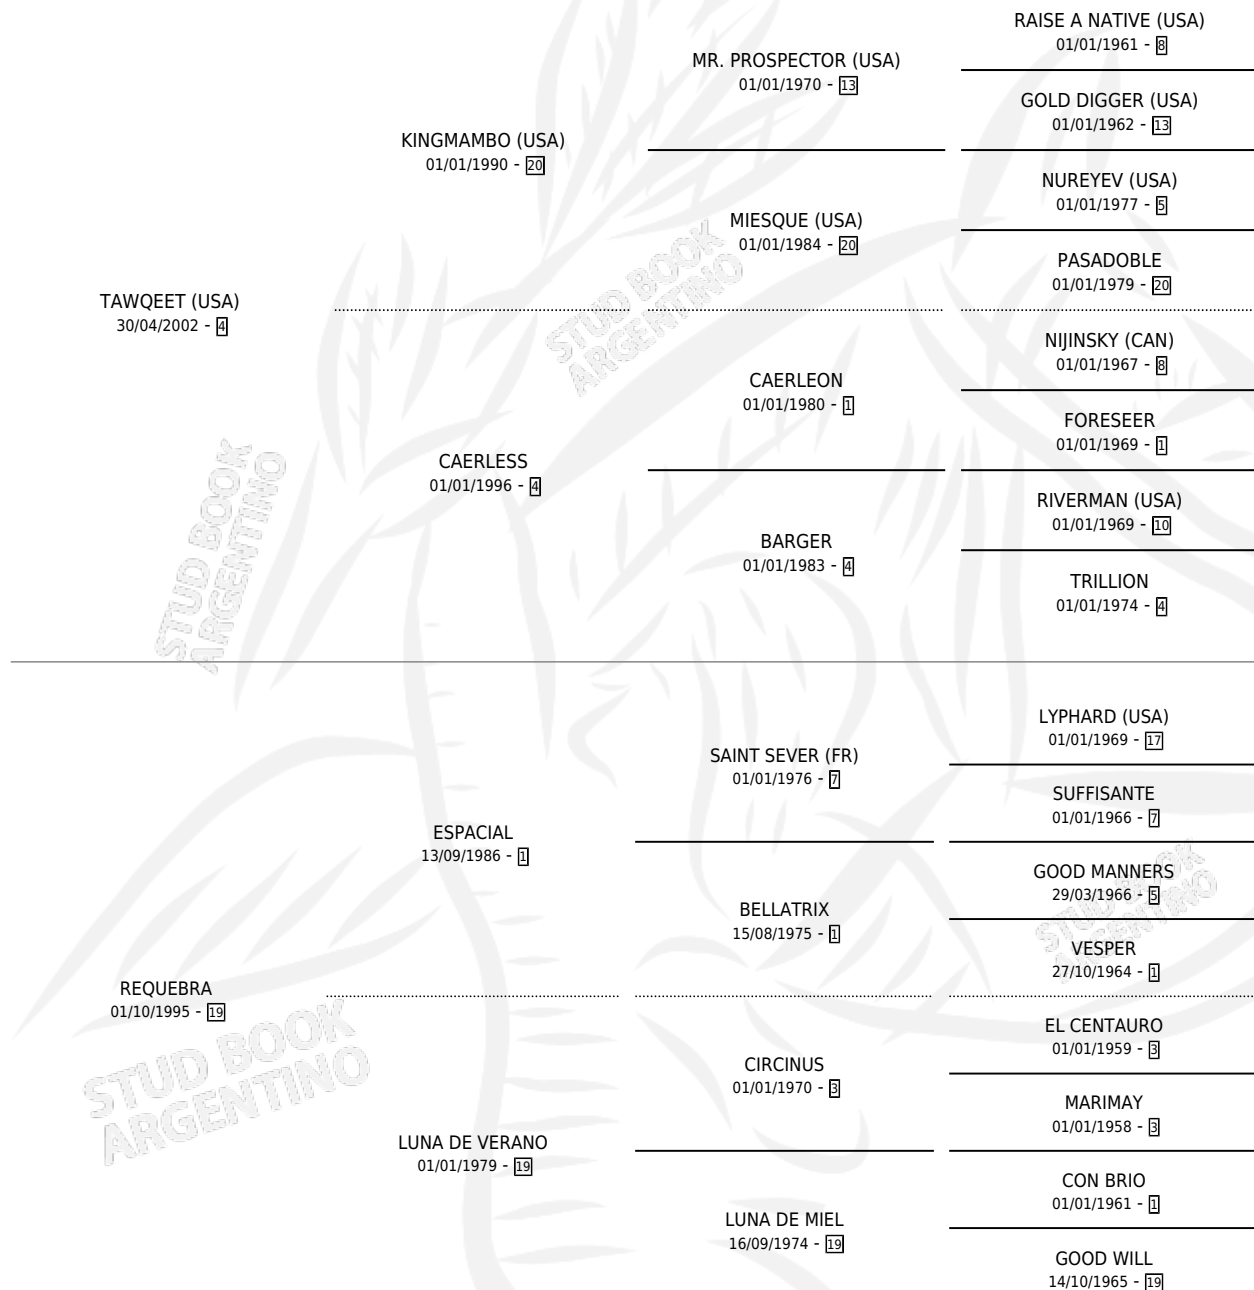

RETAQUEADO

por TAWQEET (USA) y REQUEBRA por ESPACIAL

Argentina · Macho · Alazan · SP · 18/08/2010
Familia 19-c · Volumen 40

ESTADO

TIPIFICACIÓN SANGUÍNEA	X
TIPIFICACIÓN POR ADN	✓
PASAPORTE	✓
IDENTIFICACIÓN POR MICROCHIP	✓
REPRODUCTOR	✓

Lugar de nacimiento: San Ignacio De Loyola
Criador: San Ignacio De Loyola

~

HIJOS

	MACHOS	HEMBRAS
3 NACIERON	2	1
1 CORRIERON	0	1

SIN ACTUACIONES

PEDIGREE

~

CAMPAÑA

Solo carreras oficiales de Argentina

POR EDAD

EDAD	CC	1°	2°	3°	4°	5°	NP	CLC	CLG	CLCG1	CLGG1	IMPORTE	GANANCIA / CC
2 AÑOS	1	0	0	0	1	0	0	0	0	0	0	\$5,000	\$5,000
3 AÑOS	10	3	1	0	2	1	3	5	1	1	0	\$307,880	\$30,788
4 AÑOS	6	0	0	0	0	1	5	3	0	1	0	\$6,000	\$1,000
5 AÑOS	3	0	0	0	0	1	2	0	0	0	0	\$4,808	\$1,603
6 AÑOS	5	0	0	2	0	0	3	1	0	0	0	\$22,455	\$4,491
TOTALES	25	3	1	2	3	3	13	9	1	2	0	\$346,143	\$13,846
%		12.0%	4.0%	8.0%	12.0%	12.0%	52.0%	36.0%	11.1%	22.2%	0.0%		