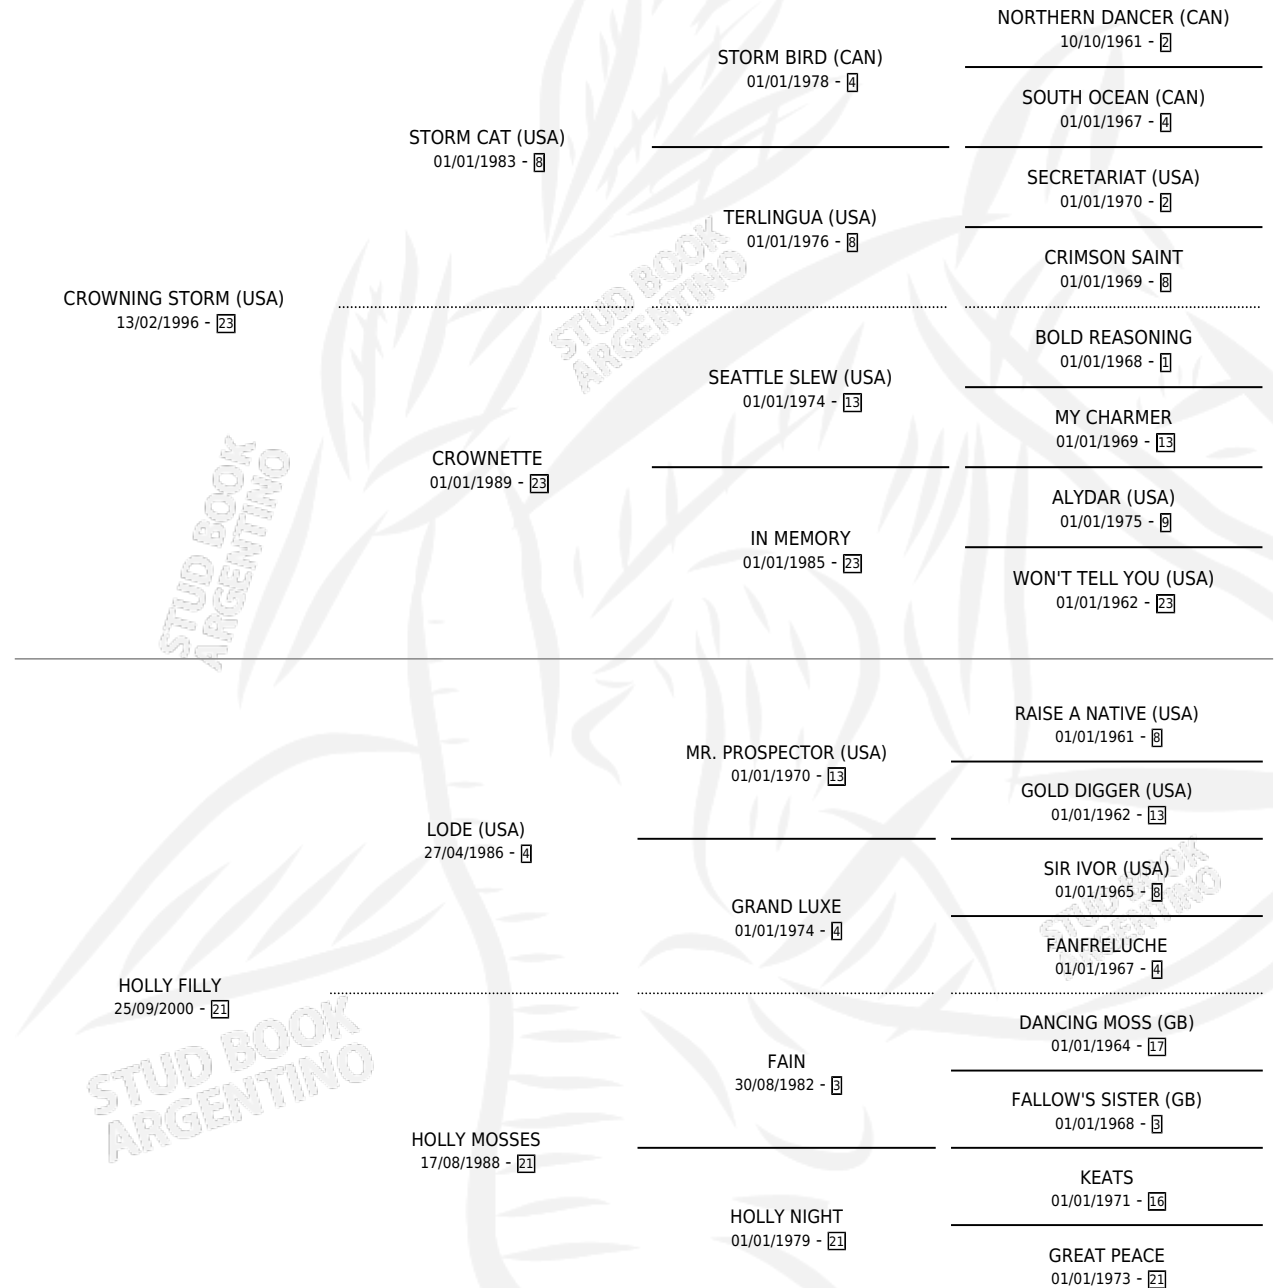

HOLLY MAN

por **CROWNING STORM (USA)** y **HOLLY FILLY** por **LODE (USA)**

Argentina · Macho · Alazan · SP · 24/09/2010
Familia 21-a · Volumen 40

ESTADO

TIPIFICACIÓN SANGUÍNEA	X
TIPIFICACIÓN POR ADN	✓
PASAPORTE	✓
IDENTIFICACIÓN POR MICROCHIP	✓
REPRODUCTOR	X

Lugar de nacimiento: San Ignacio De Loyola
Criador: San Ignacio De Loyola

PEDIGREE

CAMPAÑA

Solo carreras oficiales de Argentina

POR EDAD

EDAD	CC	1°	2°	3°	4°	5°	NP	CLC	CLG	CLCG1	CLGG1	IMPORTE	GANANCIA / CC
3 AÑOS	3	0	0	0	0	0	3	0	0	0	0	\$2,120	\$707
4 AÑOS	8	2	3	0	1	1	1	0	0	0	0	\$182,500	\$22,813
5 AÑOS	1	0	0	0	0	0	1	0	0	0	0	\$0	\$0
6 AÑOS	4	0	0	0	1	0	3	0	0	0	0	\$5,400	\$1,350
TOTALES	16	2	3	0	2	1	8	0	0	0	0	\$190,020	\$11,876
%		12.5%	18.8%	0.0%	12.5%	6.3%	50.0%	0.0%	0.0%	0.0%	0.0%		

Ganador de 2 carreras en La Plata - \$190,020, a los 4 años.

POR DISTANCIA

HIPODROMO	CC	1°	2°	3°	4°	5°	NP	CLC	CLG	CLCG1	CLGG1	IMPORTE
LA PLATA	13	2	3	0	1	1	6	0	0	0	0	\$187,020
1600 MTS	5	1	0	0	0	0	4	0	0	0	0	\$68,120
1500 MTS	1	0	0	0	1	0	0	0	0	0	0	\$5,400
1400 MTS	7	1	3	0	0	1	2	0	0	0	0	\$113,500
SAN ISIDRO	2	0	0	0	0	0	2	0	0	0	0	\$0
1600 MTS	1	0	0	0	0	0	1	0	0	0	0	\$0
1400 MTS	1	0	0	0	0	0	1	0	0	0	0	\$0
PALERMO	1	0	0	0	1	0	0	0	0	0	0	\$3,000
1600 MTS	1	0	0	0	1	0	0	0	0	0	0	\$3,000