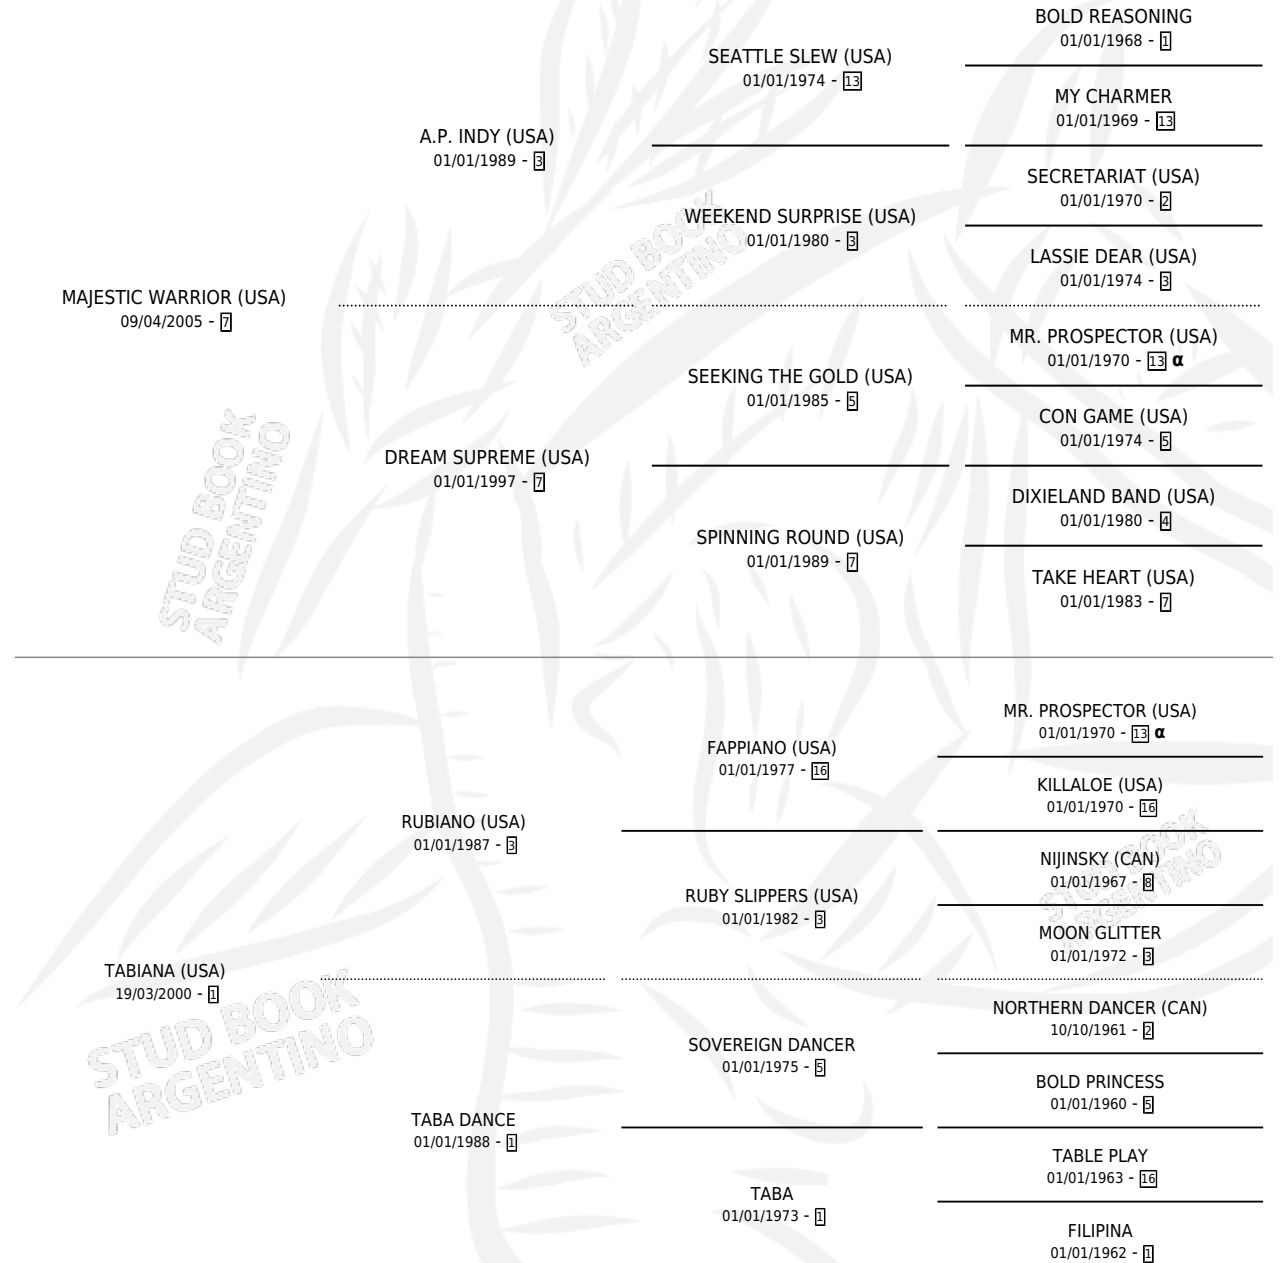

MAJESTIC TABIAN

por MAJESTIC WARRIOR (USA) y TABIANA (USA) por RUBIANO (USA)

Argentina · Macho · Zaino · SP · 21/09/2010
Familia 1-s · Volumen 40

ESTADO

TIPIFICACIÓN SANGUÍNEA	X
TIPIFICACIÓN POR ADN	✓
PASAPORTE	✓
IDENTIFICACIÓN POR MICROCHIP	✓
REPRODUCTOR	X

Lugar de nacimiento: Firmamento
Criador: Firmamento

PEDIGREE

INBREEDING : α

CAMPAÑA

Solo carreras oficiales de Argentina

POR EDAD

EDAD	CC	1°	2°	3°	4°	5°	NP	CLC	CLG	CLCG1	CLGG1	IMPORTE	GANANCIA / CC
3 AÑOS	2	0	0	0	0	0	2	0	0	0	0	\$0	\$0
4 AÑOS	7	1	3	0	0	1	2	0	0	0	0	\$112,355	\$16,051
TOTALES	9	1	3	0	0	1	4	0	0	0	0	\$112,355	\$12,484
%		11.1%	33.3%	0.0%	0.0%	11.1%	44.4%	0.0%	0.0%	0.0%	0.0%		