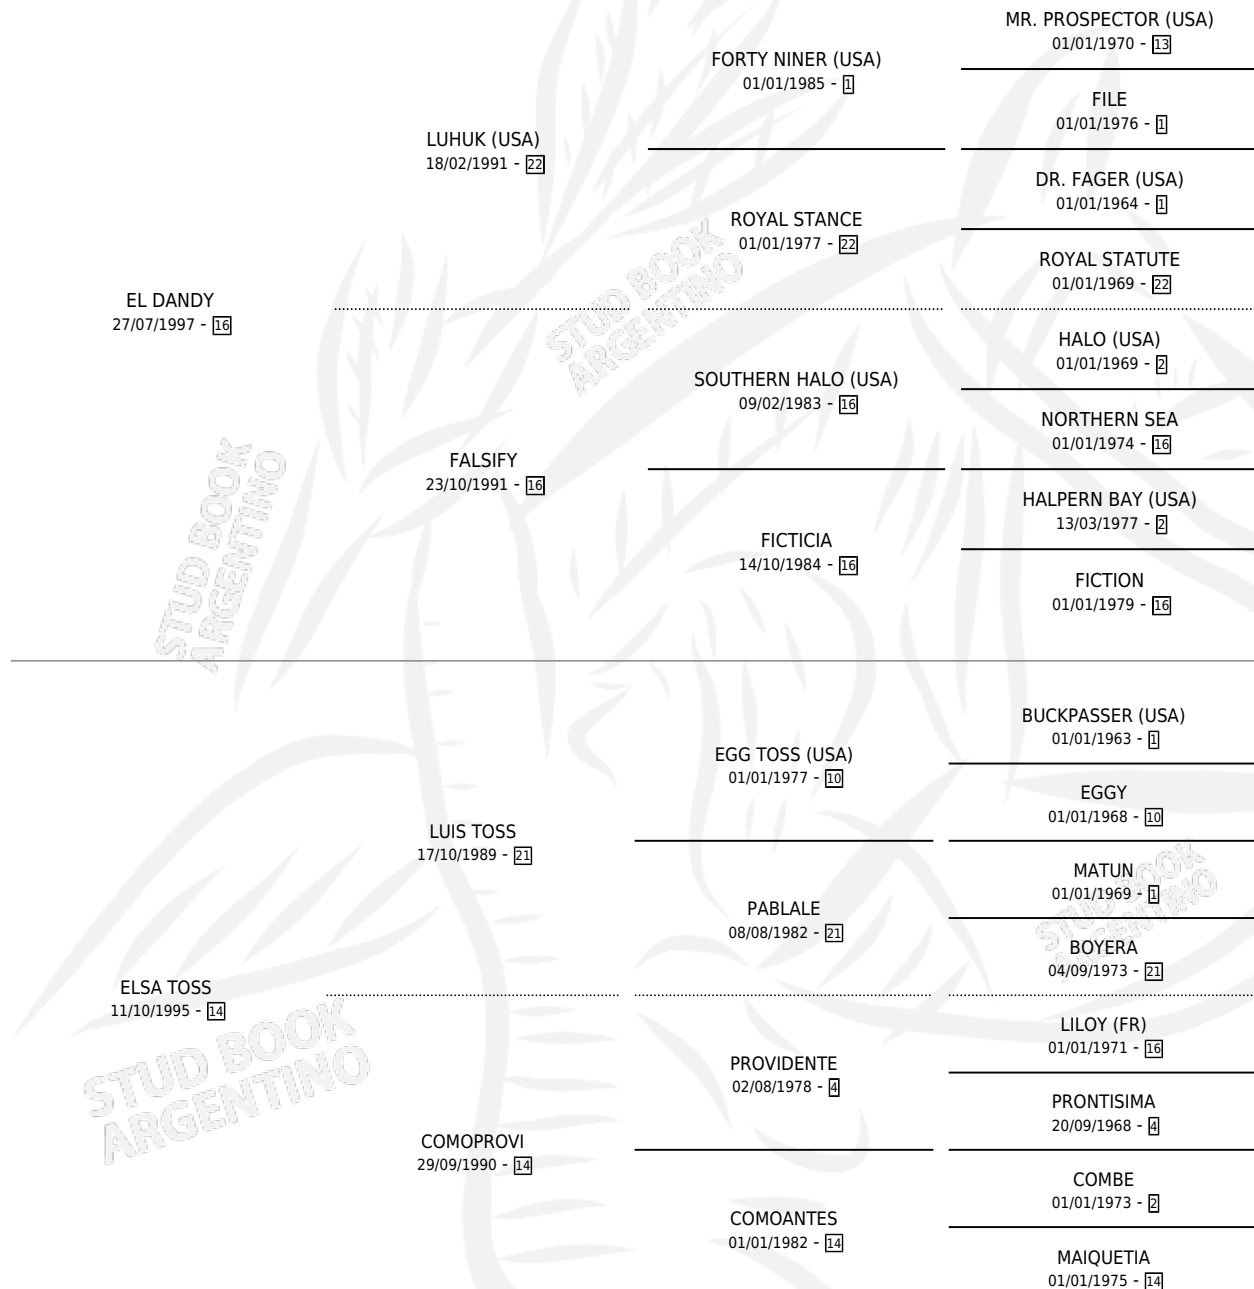

DANDY DEL ESTE

por EL DANDY y ELSA TOSS por LUIS TOSS

Argentina · Macho · Zaino · SP · 23/09/2010
Familia 14-f · Volumen 40

ESTADO

TIPIFICACIÓN SANGUÍNEA	X
TIPIFICACIÓN POR ADN	✓
PASAPORTE	X
IDENTIFICACIÓN POR MICROCHIP	✓
REPRODUCTOR	X

Lugar de nacimiento: Alegma

Criador: Alegma

PEDIGREE

DANDY DEL ESTE

Datos oficiales del Stud Book Argentino

Documento generado el 05/05/2026

studbook.org.ar