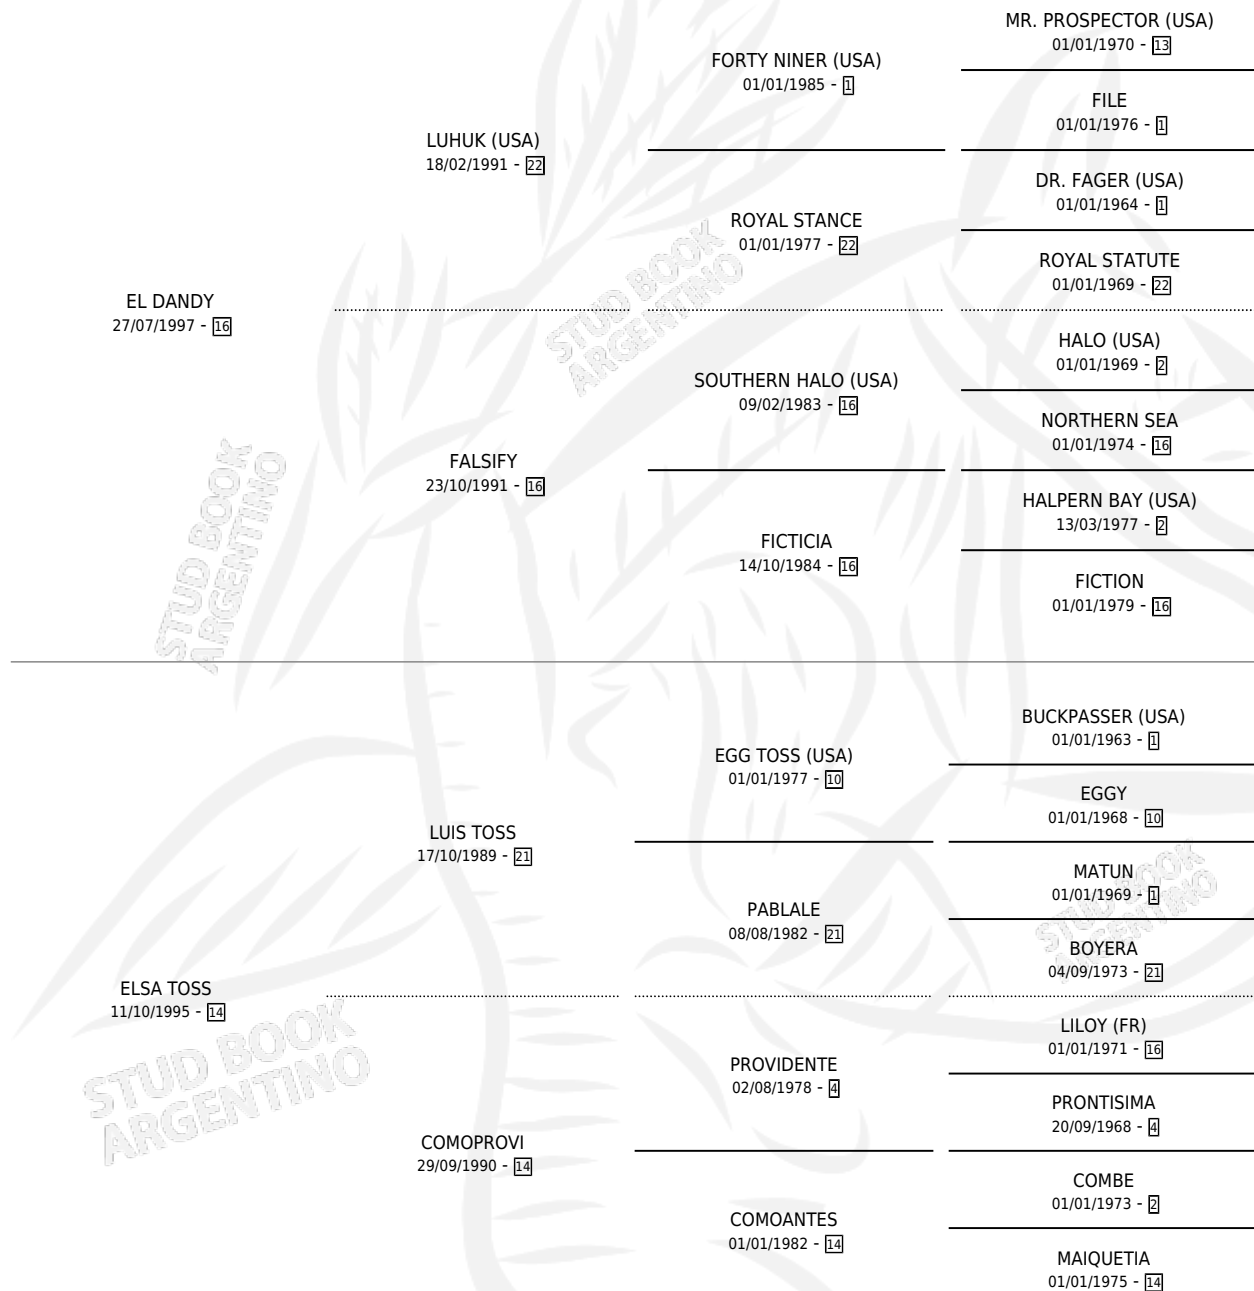

DANDY DEL ESTE

por EL DANDY y ELSA TOSS por LUIS TOSS

Argentina · Macho · Zaino · SP · 23/09/2010
Familia 14-f · Volumen 40

ESTADO

TIPIFICACIÓN SANGUÍNEA	X
TIPIFICACIÓN POR ADN	✓
PASAPORTE	X
IDENTIFICACIÓN POR MICROCHIP	✓
REPRODUCTOR	X

Lugar de nacimiento: Alegma

Criador: Alegma

PEDIGREE