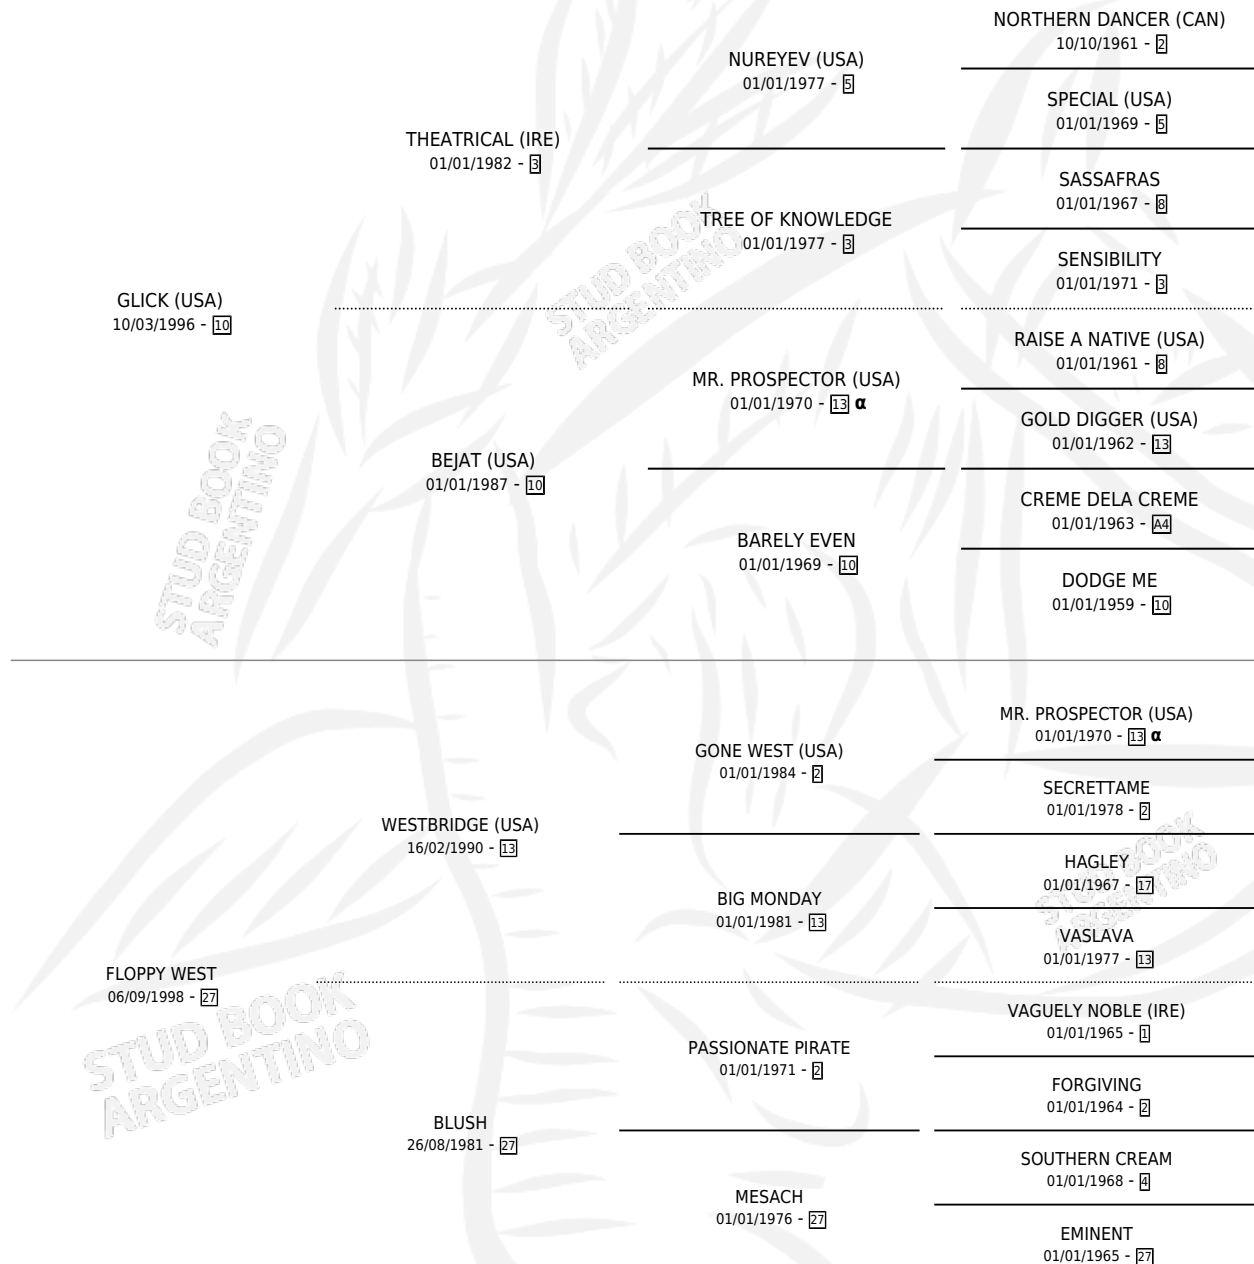

FLASH GORDON

por GLICK (USA) y FLOPPY WEST por WESTBRIDGE (USA)

Argentina · Macho · Zaino · SP · 24/09/2010
Familia 27 · Volumen 40

ESTADO

TIPIFICACIÓN SANGUÍNEA	X
TIPIFICACIÓN POR ADN	✓
PASAPORTE	✓
IDENTIFICACIÓN POR MICROCHIP	✓
REPRODUCTOR	X

Lugar de nacimiento: Dilu

Criador: Dilu

PEDIGREE

INBREEDING : α

CAMPAÑA

Solo carreras oficiales de Argentina

POR EDAD

EDAD	CC	1°	2°	3°	4°	5°	NP	CLC	CLG	CLCG1	CLGG1	IMPORTE	GANANCIA / CC
4 AÑOS	4	0	0	0	0	0	4	0	0	0	0	\$0	\$0
TOTALES	4	0	0	0	0	0	4	0	0	0	0	\$0	\$0
%		0.0%	0.0%	0.0%	0.0%	0.0%	100%	0.0%	0.0%	0.0%	0.0%		