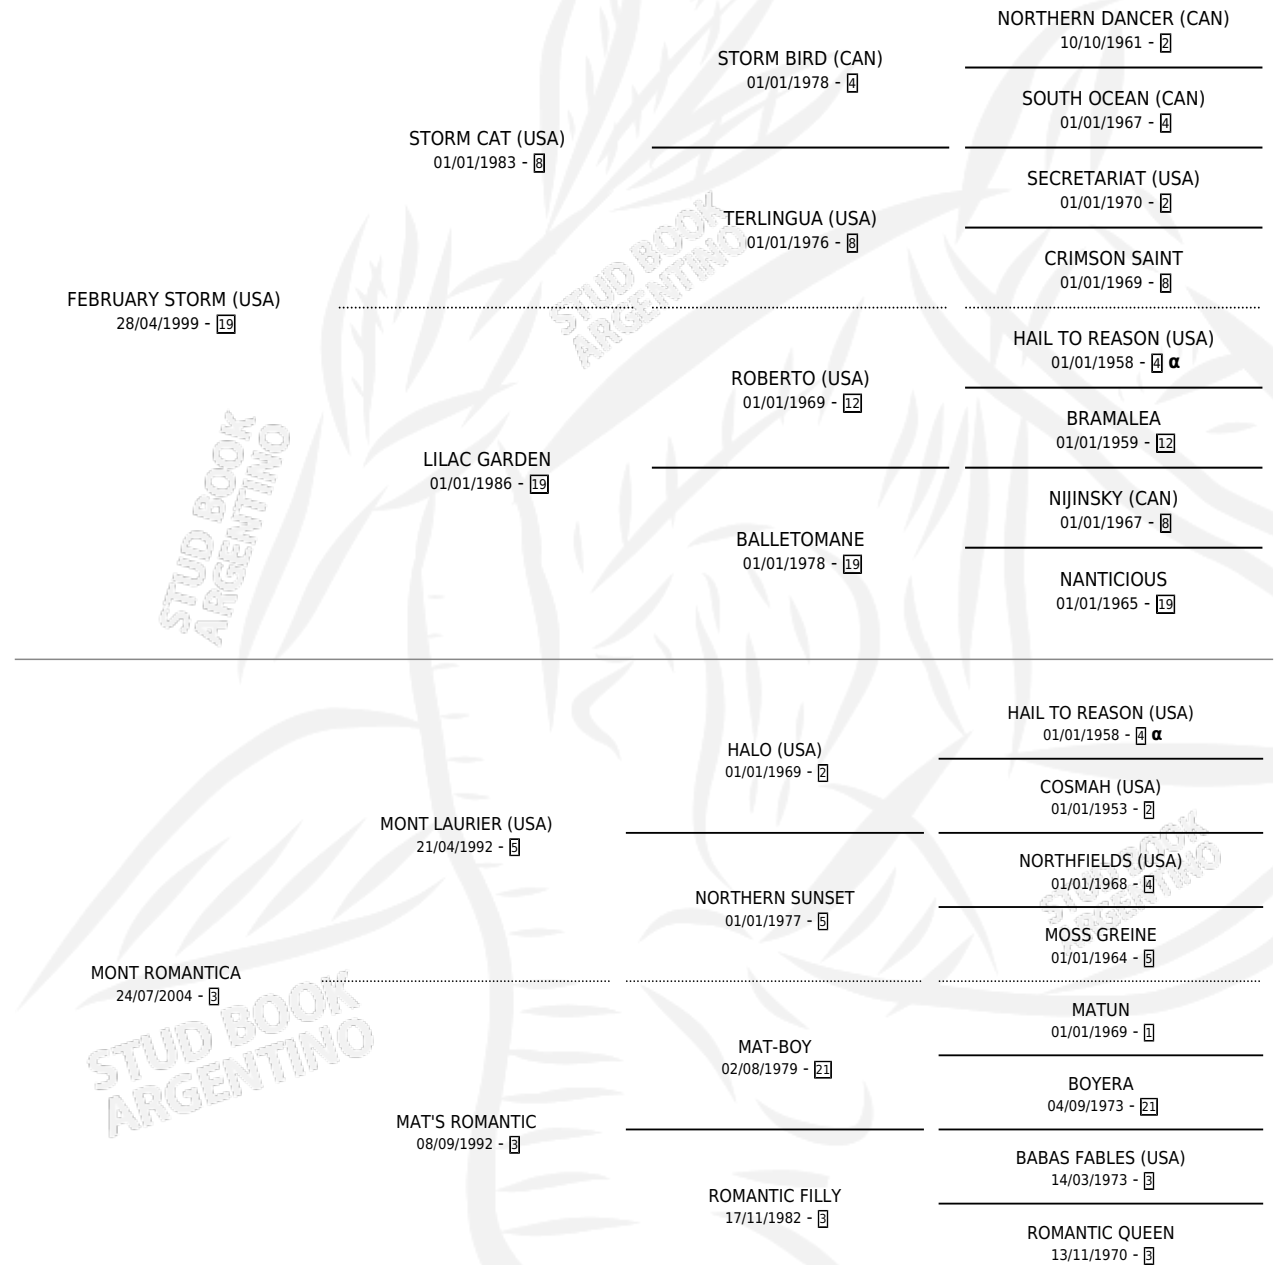

MULE

por **FEBRUARY STORM (USA)** y **MONT ROMANTICA** por
MONT LAURIER (USA)

Argentina · Macho · Zaino · SP · 21/09/2010
Familia 3-j · Volumen 40

ESTADO

TIPIFICACIÓN SANGUÍNEA	X
TIPIFICACIÓN POR ADN	✓
PASAPORTE	✓
IDENTIFICACIÓN POR MICROCHIP	✓
REPRODUCTOR	X

Lugar de nacimiento: Dilu
Criador: Dilu

PEDIGREE

INBREEDING : α

CAMPAÑA

Solo carreras oficiales de Argentina

POR EDAD

EDAD	CC	1°	2°	3°	4°	5°	NP	CLC	CLG	CLCG1	CLGG1	IMPORTE	GANANCIA / CC
2 AÑOS	3	0	1	0	0	0	2	0	0	0	0	\$10,401	\$3,467
3 AÑOS	4	0	0	0	1	1	2	2	0	0	0	\$3,414	\$854
5 AÑOS	3	1	0	0	0	0	2	0	0	0	0	\$8,373	\$2,791
6 AÑOS	3	0	0	0	0	0	3	0	0	0	0	\$0	\$0
7 AÑOS	1	0	0	0	0	0	1	0	0	0	0	\$0	\$0
TOTALES	14	1	1	0	1	1	10	2	0	0	0	\$22,188	\$1,585
%		7.1%	7.1%	0.0%	7.1%	7.1%	71.4%	14.3%	0.0%	0.0%	0.0%		

Ganador en La Punta - \$22,188, a los 5 años.

POR DISTANCIA

HIPODROMO	CC	1°	2°	3°	4°	5°	NP	CLC	CLG	CLCG1	CLGG1	IMPORTE
LA PUNTA	14	1	1	0	1	1	10	0	0	0	0	\$22,188
1400 MTS	4	0	0	0	1	0	3	0	0	0	0	\$2,207
1300 MTS	5	1	0	0	0	0	4	0	0	0	0	\$8,373
1200 MTS	2	0	1	0	0	0	1	0	0	0	0	\$10,401
1000 MTS	1	0	0	0	0	0	1	0	0	0	0	\$0
1600 MTS	1	0	0	0	0	1	0	0	0	0	0	\$1,207
800 MTS	1	0	0	0	0	0	1	0	0	0	0	\$0