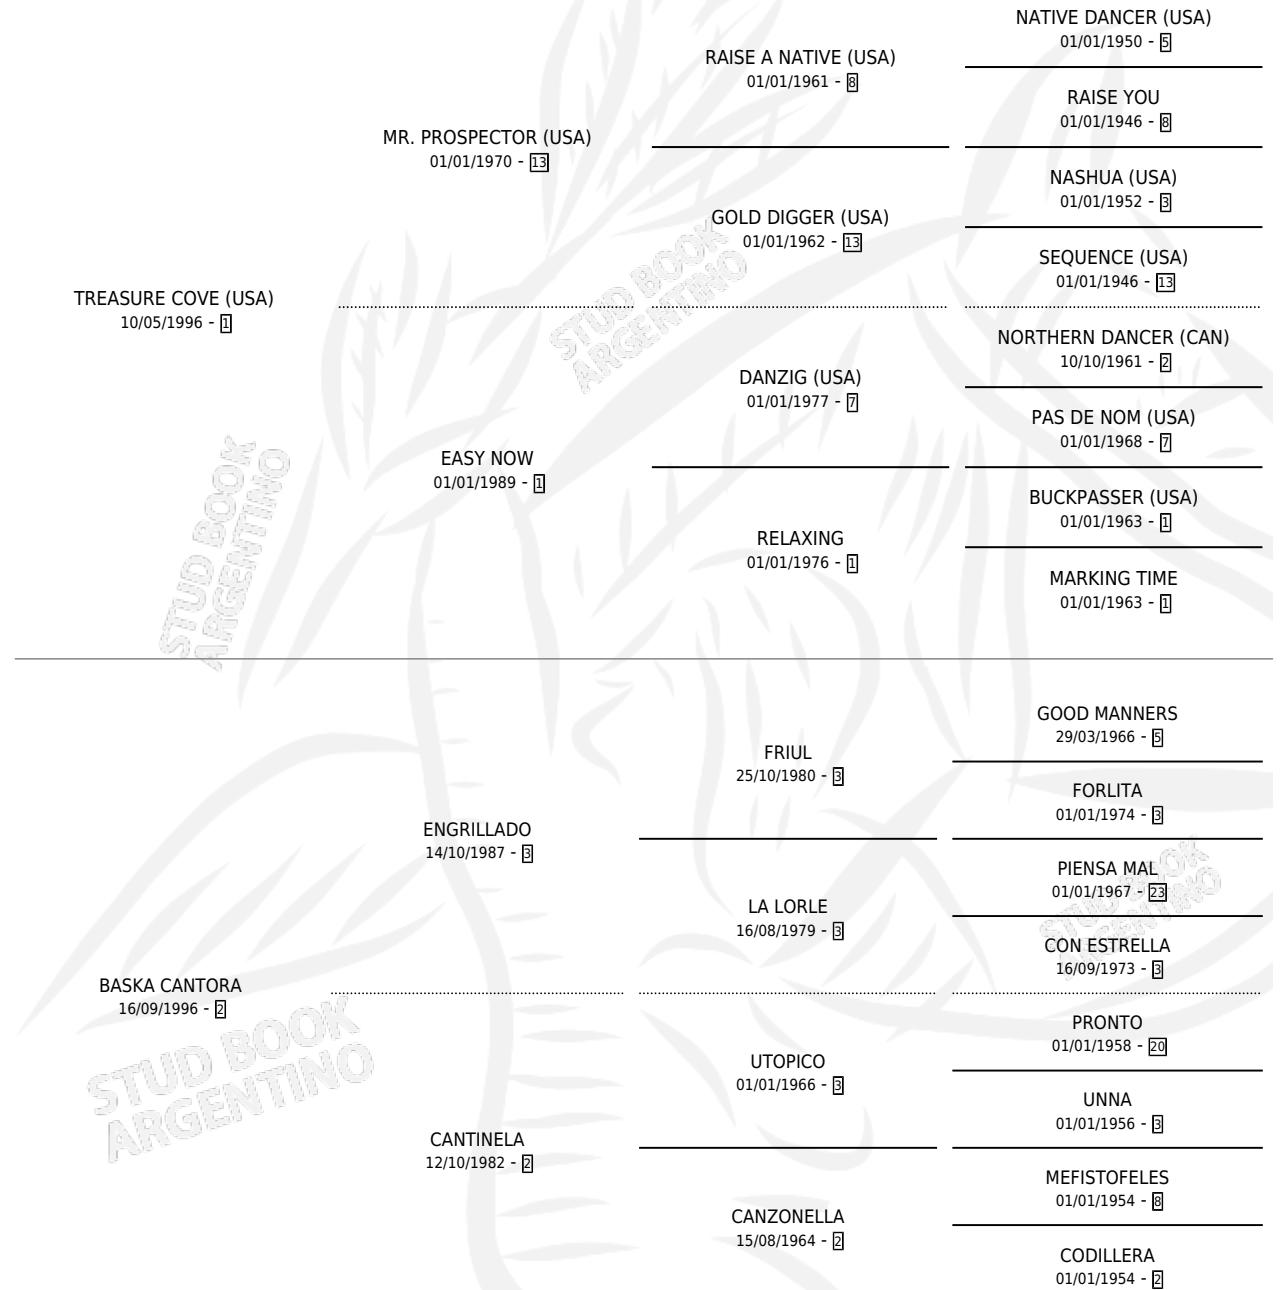

MI CHOLA ROB

por **TREASURE COVE (USA)** y **BASKA CANTORA** por **ENGRILLADO**

Argentina · Hembra · Zaino · SP · 21/11/2010
Familia 2-n · Volumen 40

ESTADO

TIPIFICACIÓN SANGUÍNEA	X
TIPIFICACIÓN POR ADN	✓
PASAPORTE	X
IDENTIFICACIÓN POR MICROCHIP	✓
REPRODUCTOR	X

Lugar de nacimiento: Campo particular
Criador: Serra Hugo Omar

PEDIGREE

MI CHOLA ROB

Datos oficiales del Stud Book Argentino

Documento generado el 06/05/2026

studbook.org.ar