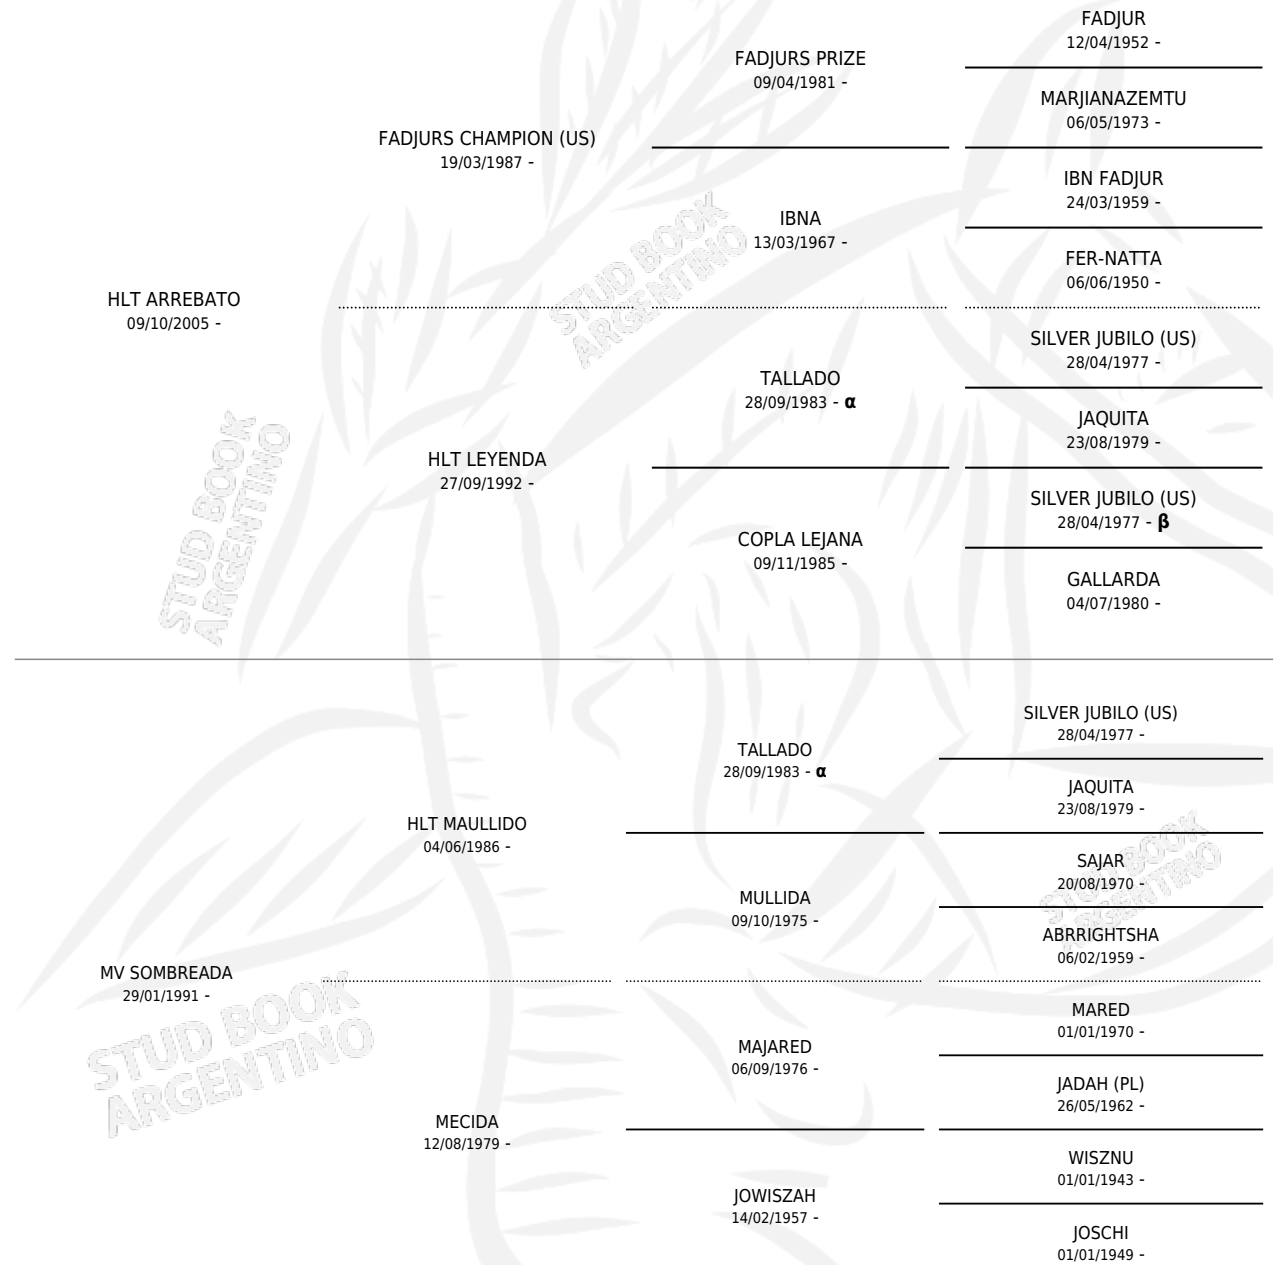

HLT EL AVAL

por HLT ARREBATO y MV SOMBREADA por HLT MAULLIDO

Argentina · Macho · Zaino · AP · 10/10/2010
Familia · Volumen 40

ESTADO

TIPIFICACIÓN SANGUÍNEA	X
TIPIFICACIÓN POR ADN	X
PASAPORTE	X
IDENTIFICACIÓN POR MICROCHIP	X
REPRODUCTOR	X

Lugar de nacimiento: Los Toros

Criador: Los Toros

PEDIGREE

INBREEDING : α, β

HLT EL AVAL

Datos oficiales del Stud Book Argentino

Documento generado el 14/05/2026

studbook.org.ar