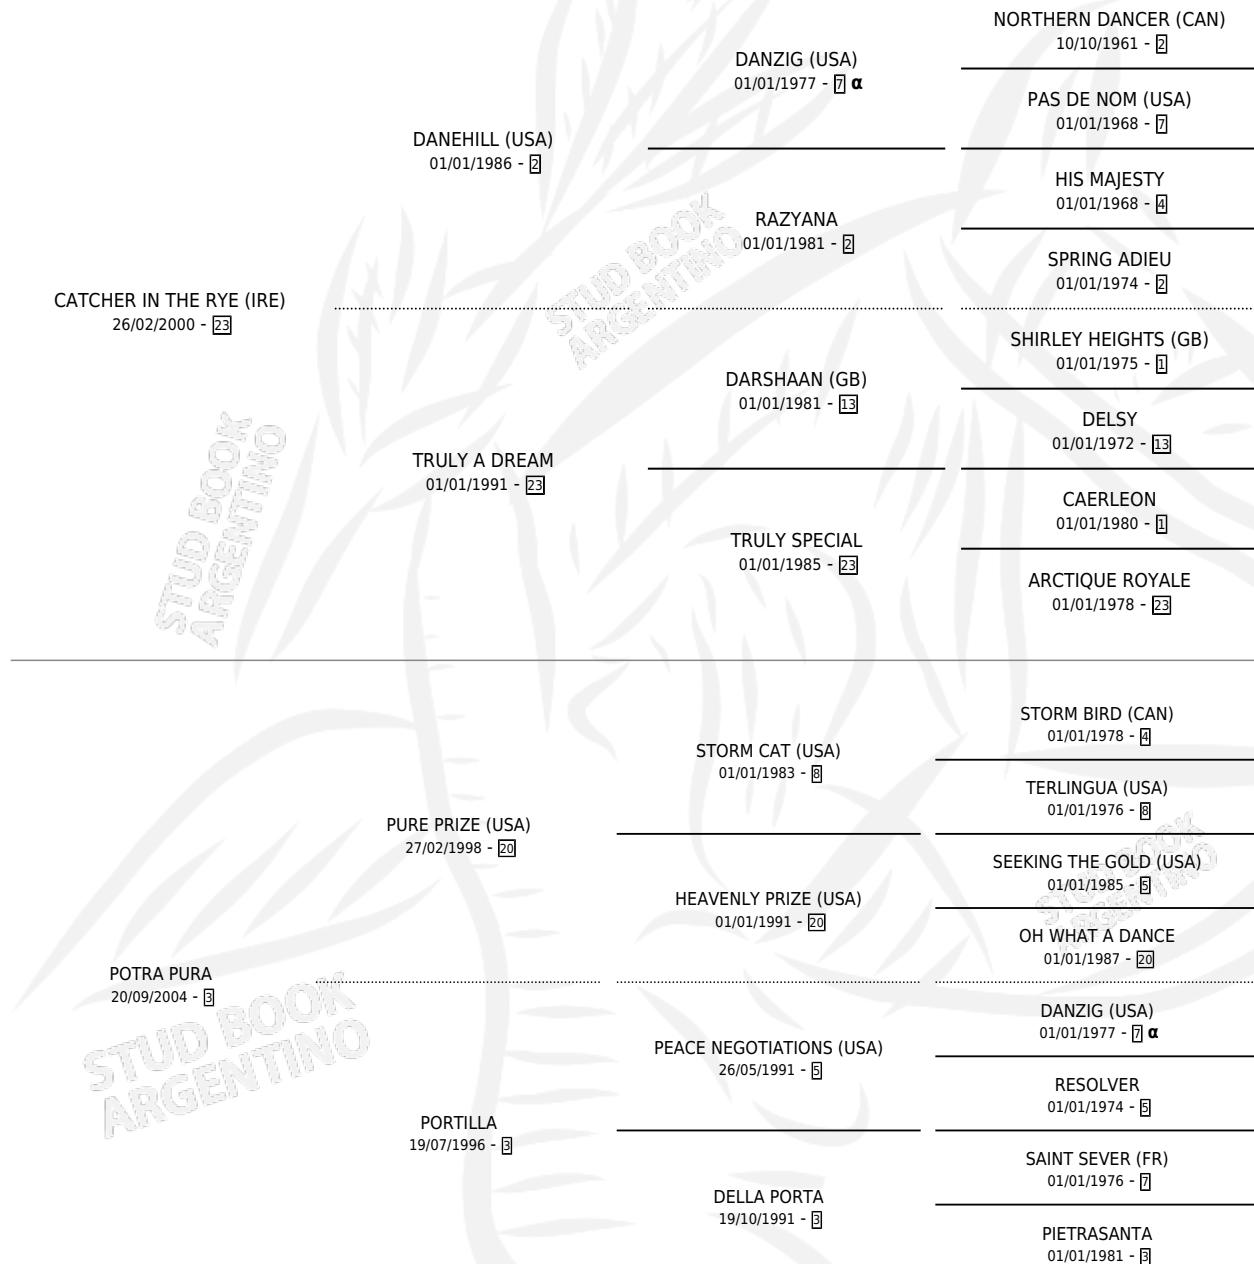

PURE RYE

por **CATCHER IN THE RYE (IRE)** y **POTRA PURA** por **PURE PRIZE (USA)**

Argentina · Hembra · Zaino · SP · 10/10/2010
Familia 3-b · Volumen 40

ESTADO

TIPIFICACIÓN SANGUÍNEA	X
TIPIFICACIÓN POR ADN	✓
PASAPORTE	✓
IDENTIFICACIÓN POR MICROCHIP	✓
REPRODUCTOR	✓

Lugar de nacimiento: Las Retamas

Criador: Las Retamas

PEDIGREE

INBREEDING : α

CAMPAÑA

Solo carreras oficiales de Argentina

POR EDAD

EDAD	CC	1°	2°	3°	4°	5°	NP	CLC	CLG	CLCG1	CLGG1	IMPORTE	GANANCIA / CC
3 AÑOS	2	0	0	0	0	0	2	0	0	0	0	\$0	\$0
4 AÑOS	3	0	0	1	1	0	1	0	0	0	0	\$18,600	\$6,200
5 AÑOS	1	0	0	0	0	0	1	0	0	0	0	\$0	\$0
TOTALES	6	0	0	1	1	0	4	0	0	0	0	\$18,600	\$3,100
%		0.0%	0.0%	16.7%	16.7%	0.0%	66.7%	0.0%	0.0%	0.0%	0.0%		