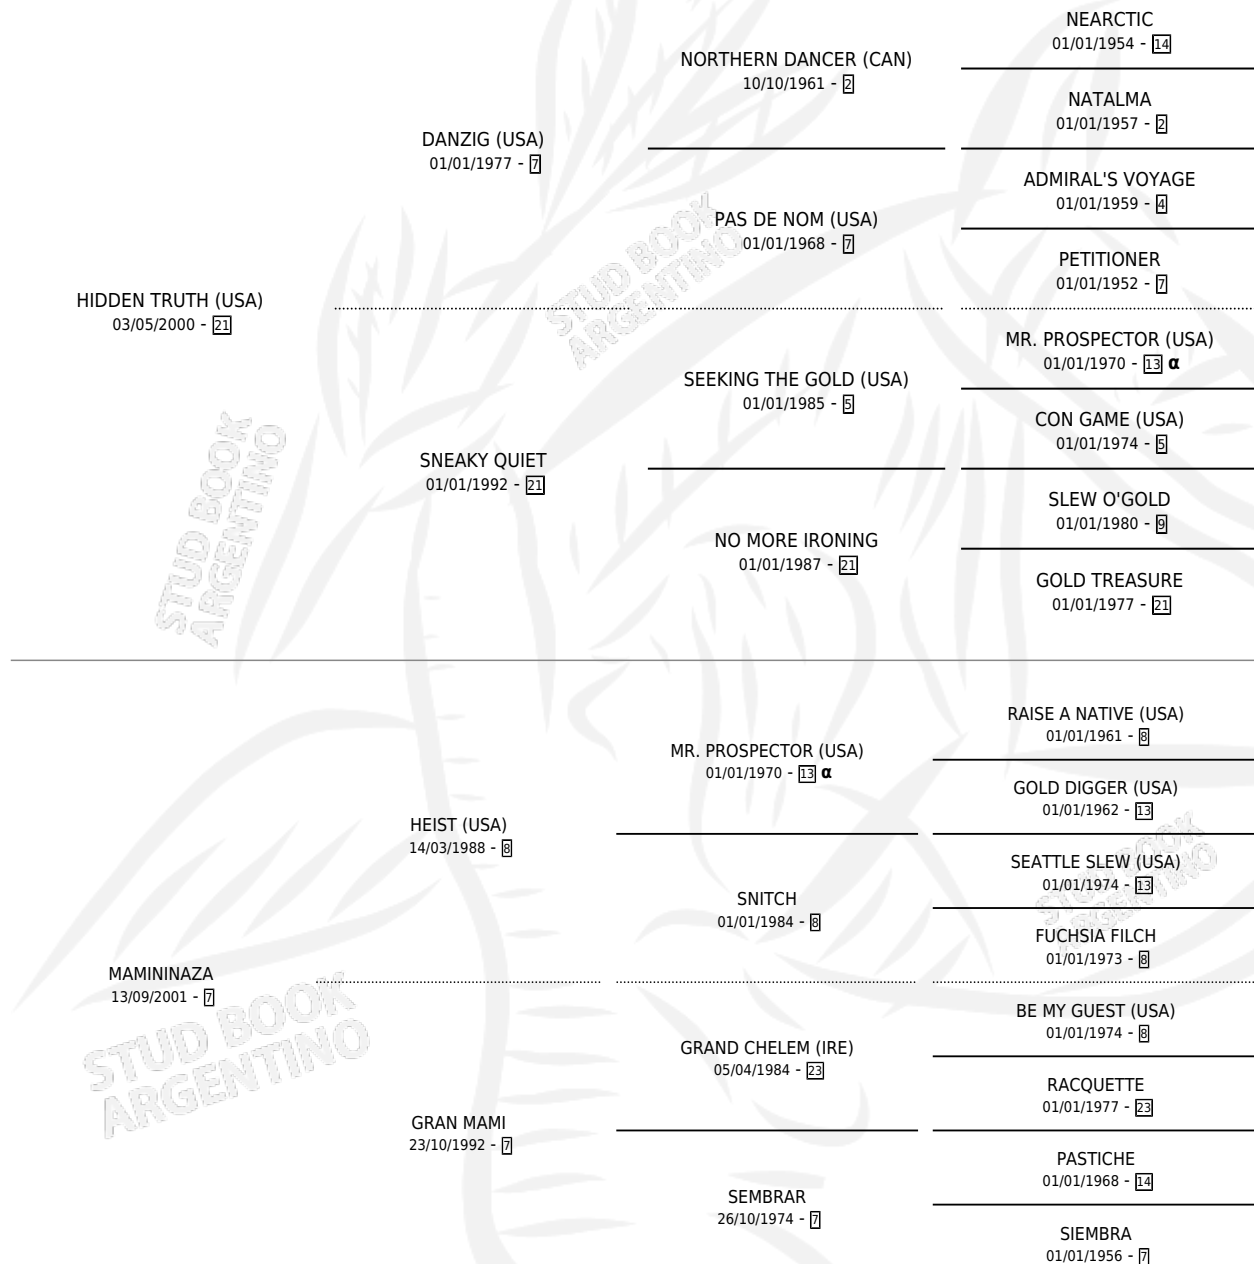

POKO PIKE TRAB

por **HIDDEN TRUTH (USA)** y **MAMININAZA** por **HEIST (USA)**

Argentina · Macho · Zaino · SP · 24/09/2010
Familia 7 · Volumen 40

ESTADO

TIPIFICACIÓN SANGUÍNEA	X
TIPIFICACIÓN POR ADN	✓
PASAPORTE	✓
IDENTIFICACIÓN POR MICROCHIP	✓
REPRODUCTOR	X

Lugar de nacimiento: Campo particular

Criador: Aberastury Aldo Abel y Cordone Hugo Oscar

PEDIGREE

INBREEDING : α

CAMPAÑA

Solo carreras oficiales de Argentina

POR EDAD

EDAD	CC	1°	2°	3°	4°	5°	NP	CLC	CLG	CLCG1	CLGG1	IMPORTE	GANANCIA / CC
3 AÑOS	1	0	0	1	0	0	0	1	0	0	0	\$12,000	\$12,000
4 AÑOS	5	1	1	0	0	0	3	0	0	0	0	\$56,700	\$11,340
5 AÑOS	2	0	0	0	0	0	2	0	0	0	0	\$0	\$0
6 AÑOS	3	0	0	0	1	0	2	0	0	0	0	\$4,600	\$1,533
7 AÑOS	1	0	0	0	0	1	0	0	0	0	0	\$0	\$0
TOTALES	12	1	1	1	1	1	7	1	0	0	0	\$73,300	\$6,108
%		8.3%	8.3%	8.3%	8.3%	8.3%	58.3%	8.3%	0.0%	0.0%	0.0%		

Ganador en San Isidro - \$73,300, a los 4 años, incluso 3ro Encuentro Prov. **[L]**.

POR DISTANCIA

HIPODROMO	CC	1°	2°	3°	4°	5°	NP	CLC	CLG	CLCG1	CLGG1	IMPORTE
ROSARIO	1	0	0	0	0	1	0	0	0	0	0	\$0
1300 MTS	1	0	0	0	0	1	0	0	0	0	0	\$0
PALERMO	7	0	0	1	1	0	5	1	0	0	0	\$16,600
1200 MTS	5	0	0	0	1	0	4	0	0	0	0	\$4,600
1400 MTS	1	0	0	0	0	0	1	0	0	0	0	\$0
1000 MTS	1	0	0	1	0	0	0	1	0	0	0	\$12,000
SAN ISIDRO	4	1	1	0	0	0	2	0	0	0	0	\$56,700
1200 MTS	4	1	1	0	0	0	2	0	0	0	0	\$56,700