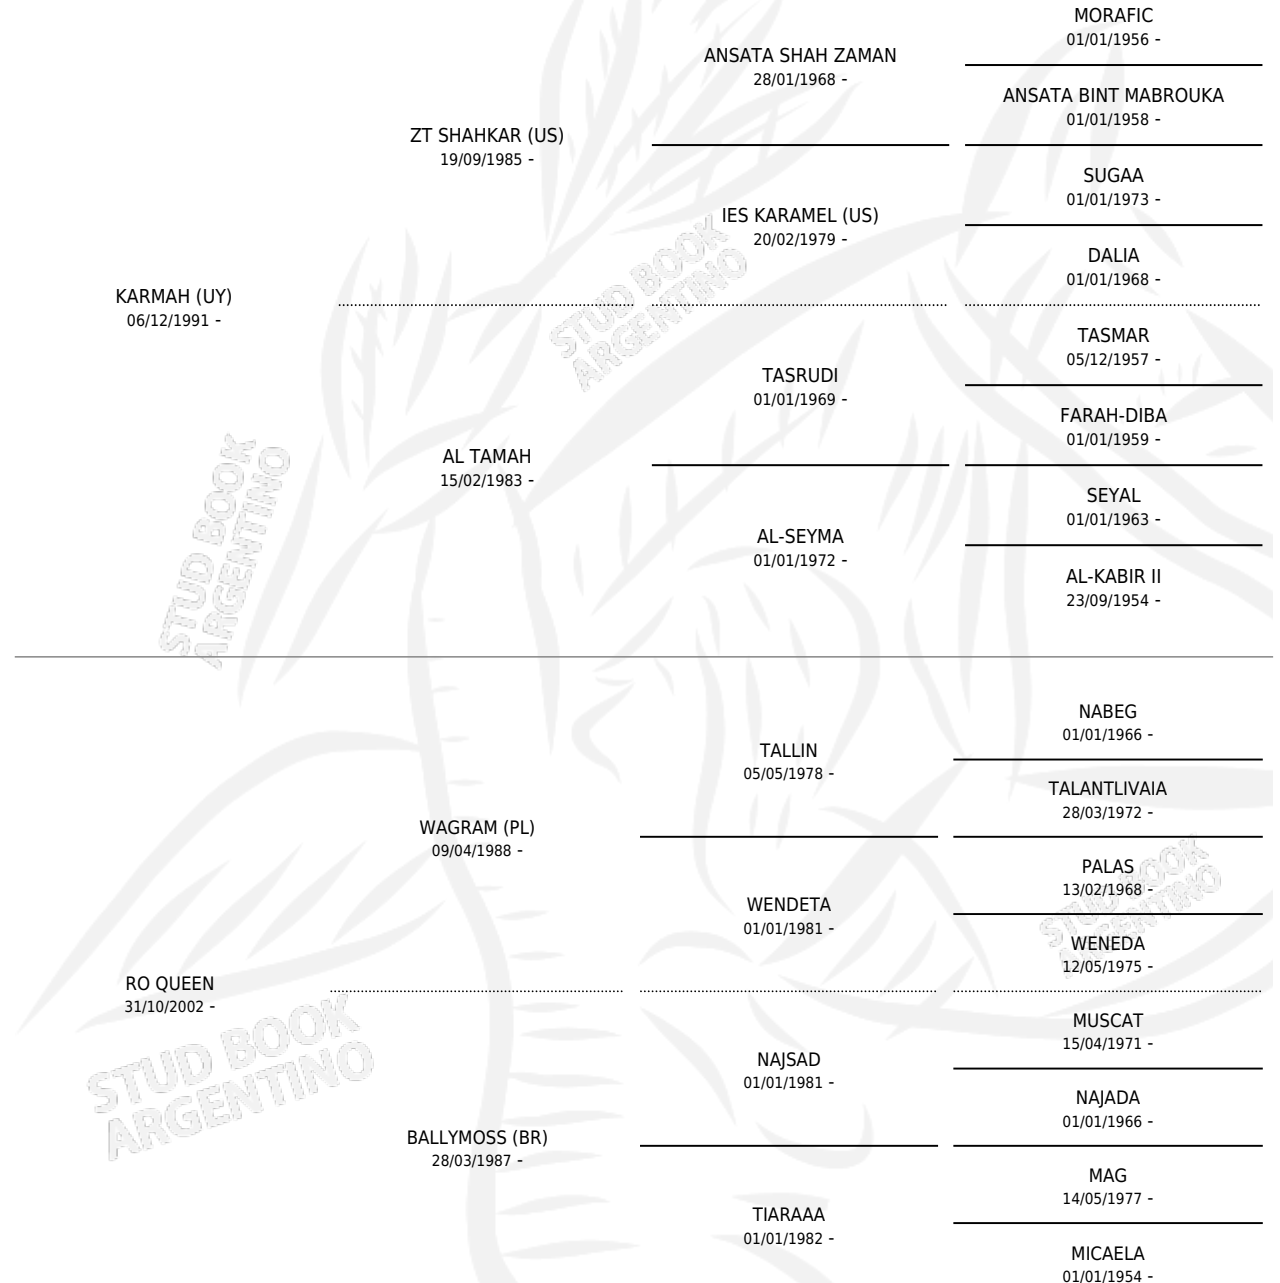

RO BORIS

por **KARMAH (UY)** y **RO QUEEN** por **WAGRAM (PL)**

Argentina · Macho · Alazan · AP · 09/09/2010
Familia · Volumen 40

ESTADO

TIPIFICACIÓN SANGUÍNEA	X
TIPIFICACIÓN POR ADN	✓
PASAPORTE	✓
IDENTIFICACIÓN POR MICROCHIP	✓
REPRODUCTOR	X

Lugar de nacimiento: Los Estribos

Criador: Los Estribos

PEDIGREE

RO BORIS

Datos oficiales del Stud Book Argentino

Documento generado el 02/05/2026

studbook.org.ar