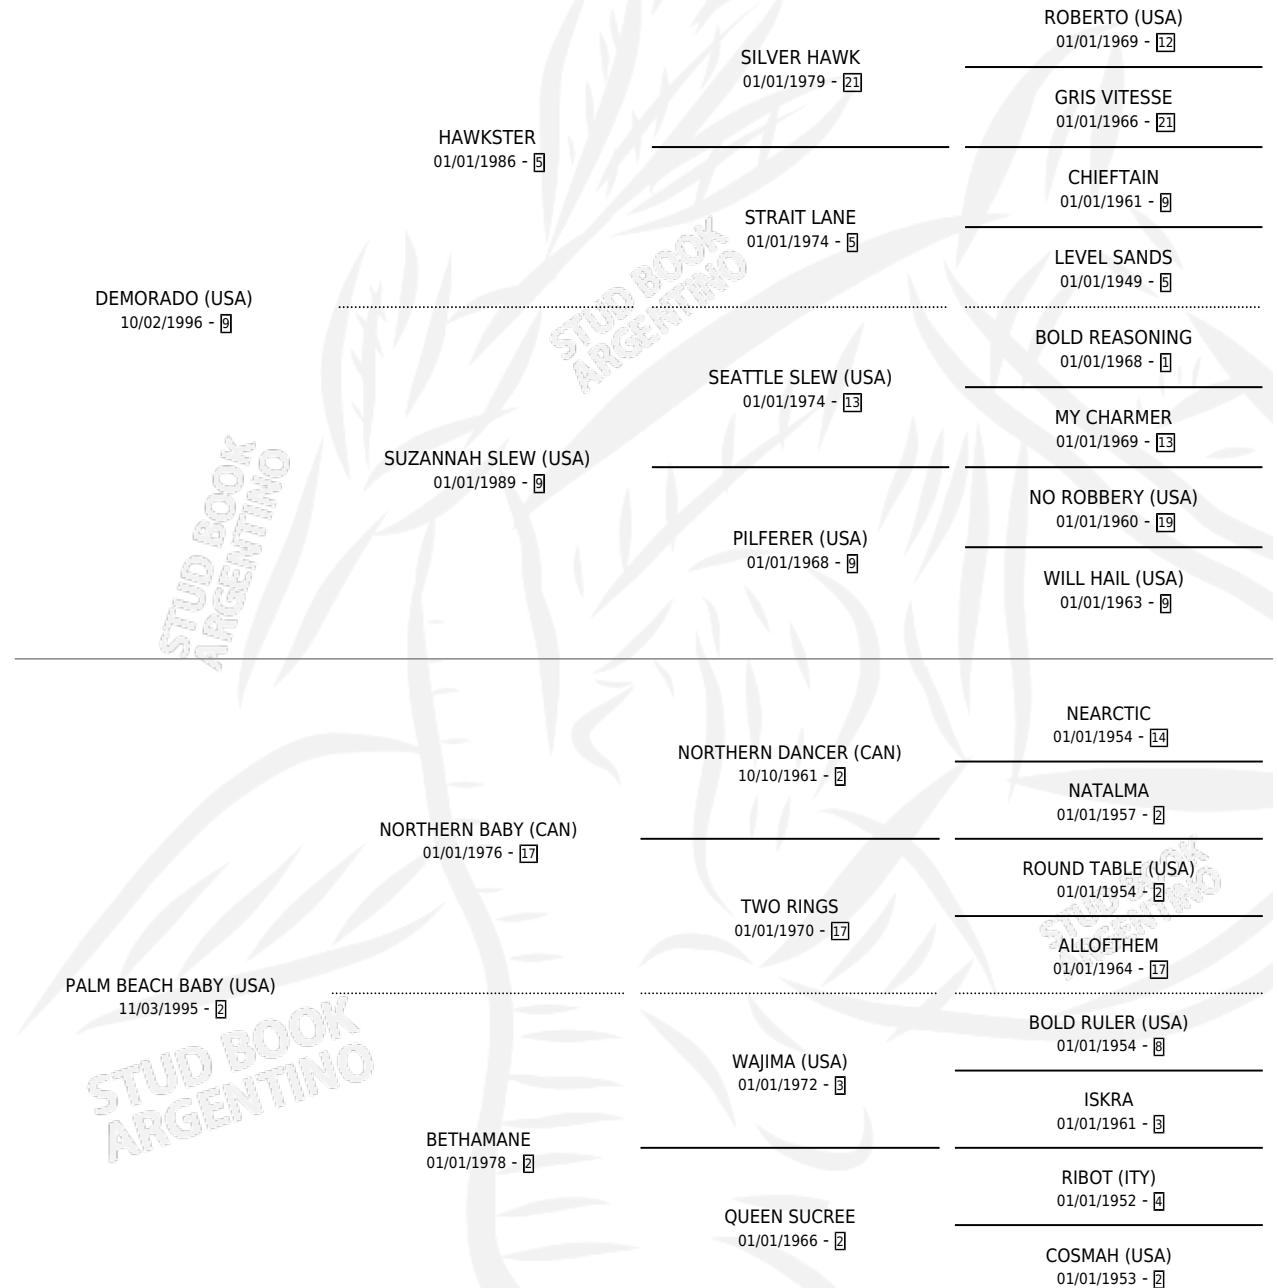

PATRIARCA

por **DEMORADO (USA)** y **PALM BEACH BABY (USA)** por
NORTHERN BABY (CAN)

Argentina · Macho · Zaino · SP · 13/10/2010
Familia 2-d · Volumen 40

ESTADO

TIPIFICACIÓN SANGUÍNEA	X
TIPIFICACIÓN POR ADN	✓
PASAPORTE	✓
IDENTIFICACIÓN POR MICROCHIP	✓
REPRODUCTOR	X

Lugar de nacimiento: El Doguito

Criador: El Doguito

PEDIGREE

CAMPAÑA

Solo carreras oficiales de Argentina

POR EDAD

EDAD	CC	1°	2°	3°	4°	5°	NP	CLC	CLG	CLCG1	CLGG1	IMPORTE	GANANCIA / CC
3 AÑOS	2	0	0	0	0	0	2	0	0	0	0	\$2,940	\$1,470
TOTALES	2	0	0	0	0	0	2	0	0	0	0	\$2,940	\$1,470
%		0.0%	0.0%	0.0%	0.0%	0.0%	100%	0.0%	0.0%	0.0%	0.0%		