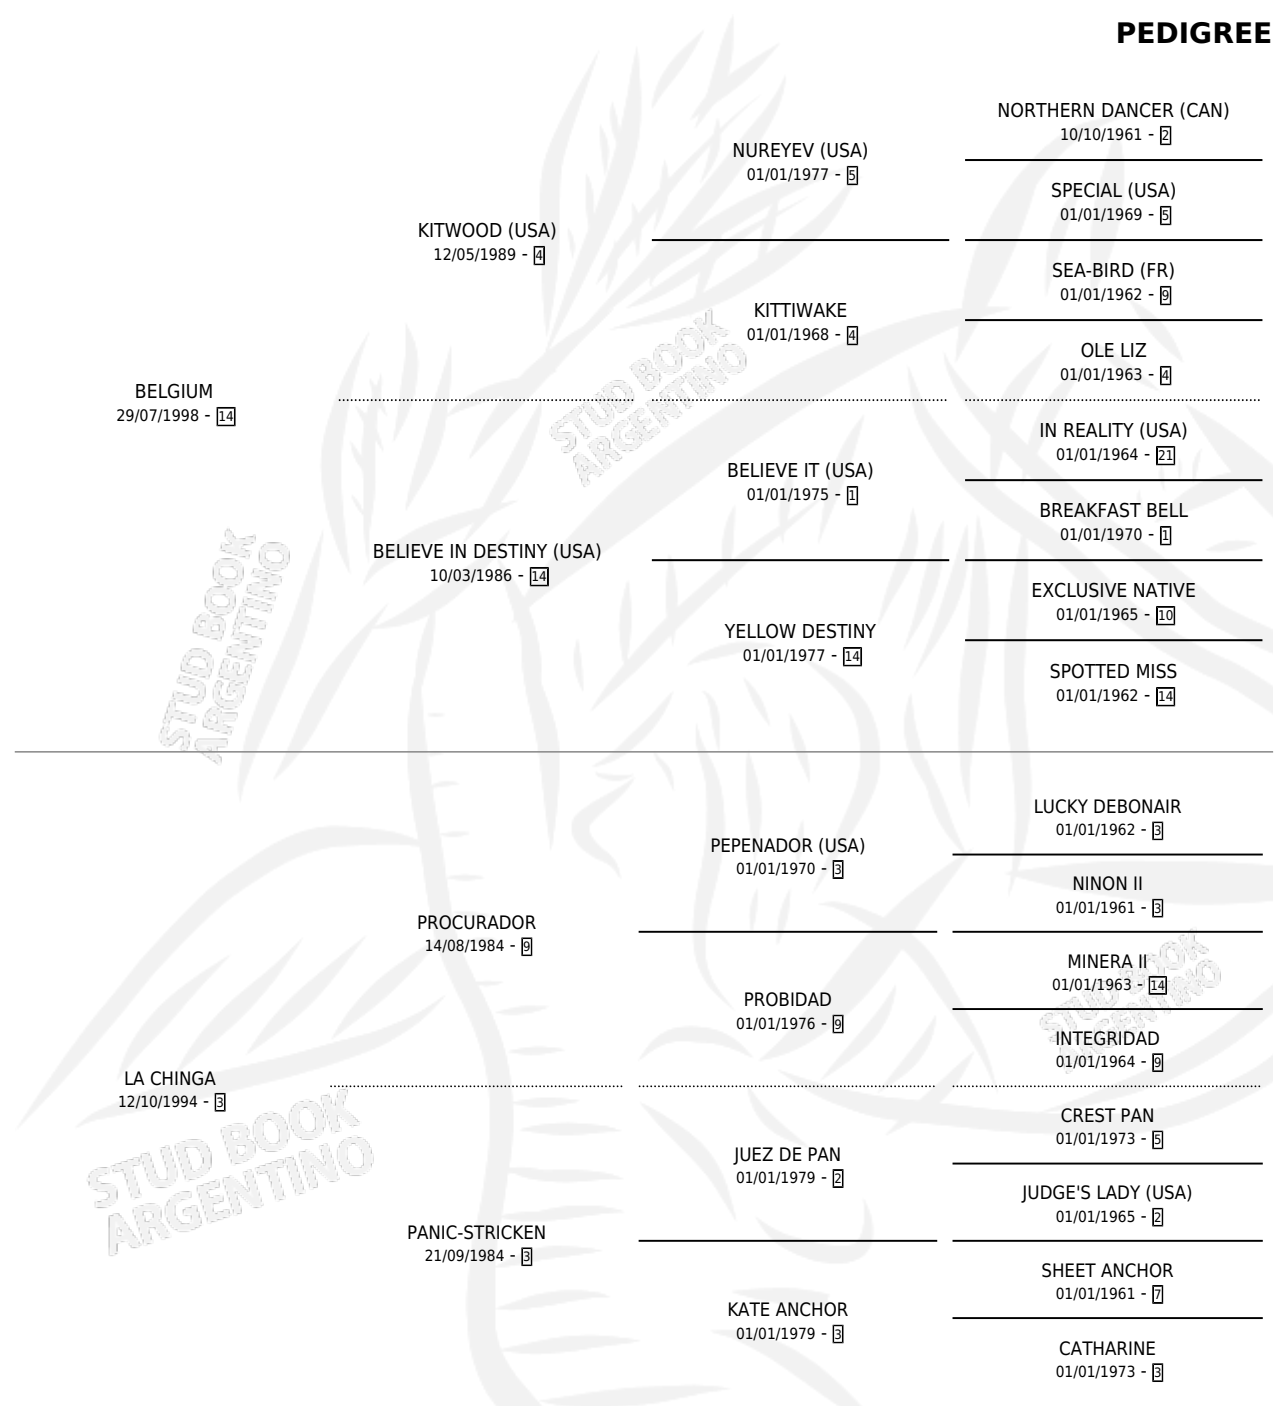

LIGERA KIT

por BELGIUM y LA CHINGA por PROCURADOR

Argentina · Hembra · Alazan · SP · 12/10/2010
Familia 3-j · Volumen 40

ESTADO

TIPIFICACIÓN SANGUÍNEA	X
TIPIFICACIÓN POR ADN	X
PASAPORTE	X
IDENTIFICACIÓN POR MICROCHIP	X
REPRODUCTOR	X

Lugar de nacimiento: Doña Florinda

Criador: Doña Florinda

PEDIGREE

LIGERA KIT

Datos oficiales del Stud Book Argentino

Documento generado el 02/05/2026

studbook.org.ar