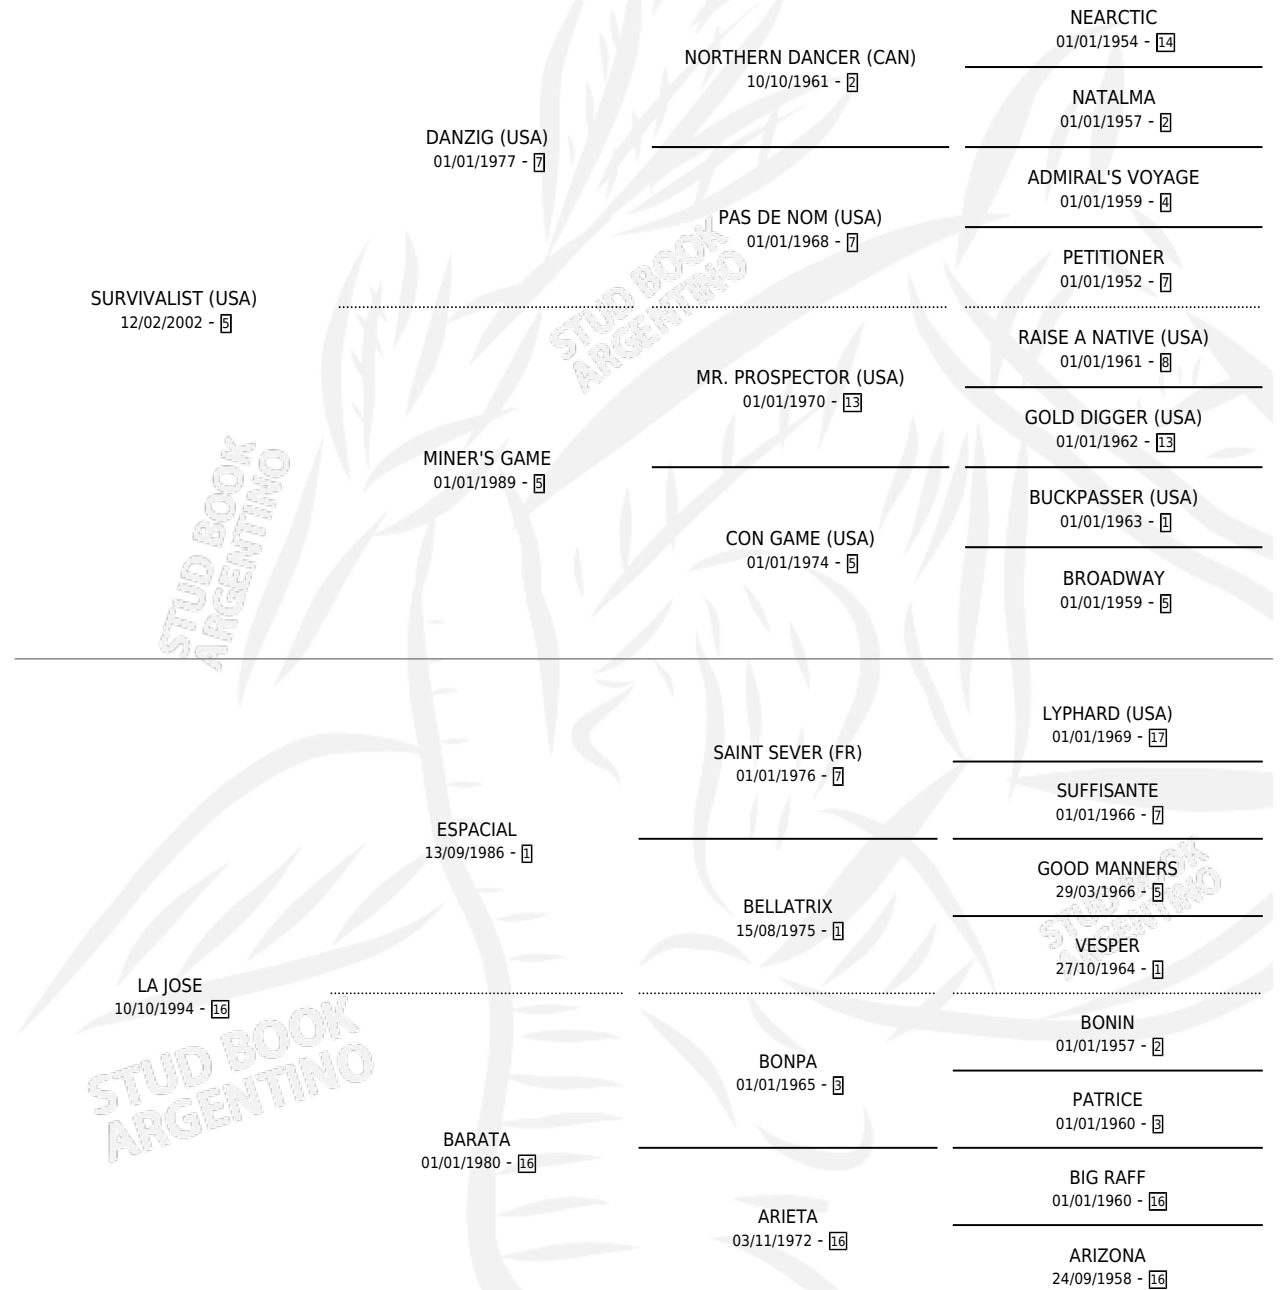

I MADE HISTORY

por SURVIVALIST (USA) y LA JOSE por ESPACIAL

Argentina · Hembra · Zaino · SP · 24/09/2010
Familia 16-e · Volumen 40

ESTADO

TIPIFICACIÓN SANGUÍNEA	X
TIPIFICACIÓN POR ADN	✓
PASAPORTE	✓
IDENTIFICACIÓN POR MICROCHIP	✓
REPRODUCTOR	✓

Lugar de nacimiento: La Numancia
Criador: Duhalde Alberto

PEDIGREE

S

mientos 0 / Efectividad 0.00%

PADRILLO

PRODUCTO

CRIADOR

1ER SERVICIO

ÚLTIMO SERVICIO

FRESHER

∅

14/10/2015

18/10/2015

I MADE HISTORY

Datos oficiales del Stud Book Argentino

Documento generado el 14/05/2026