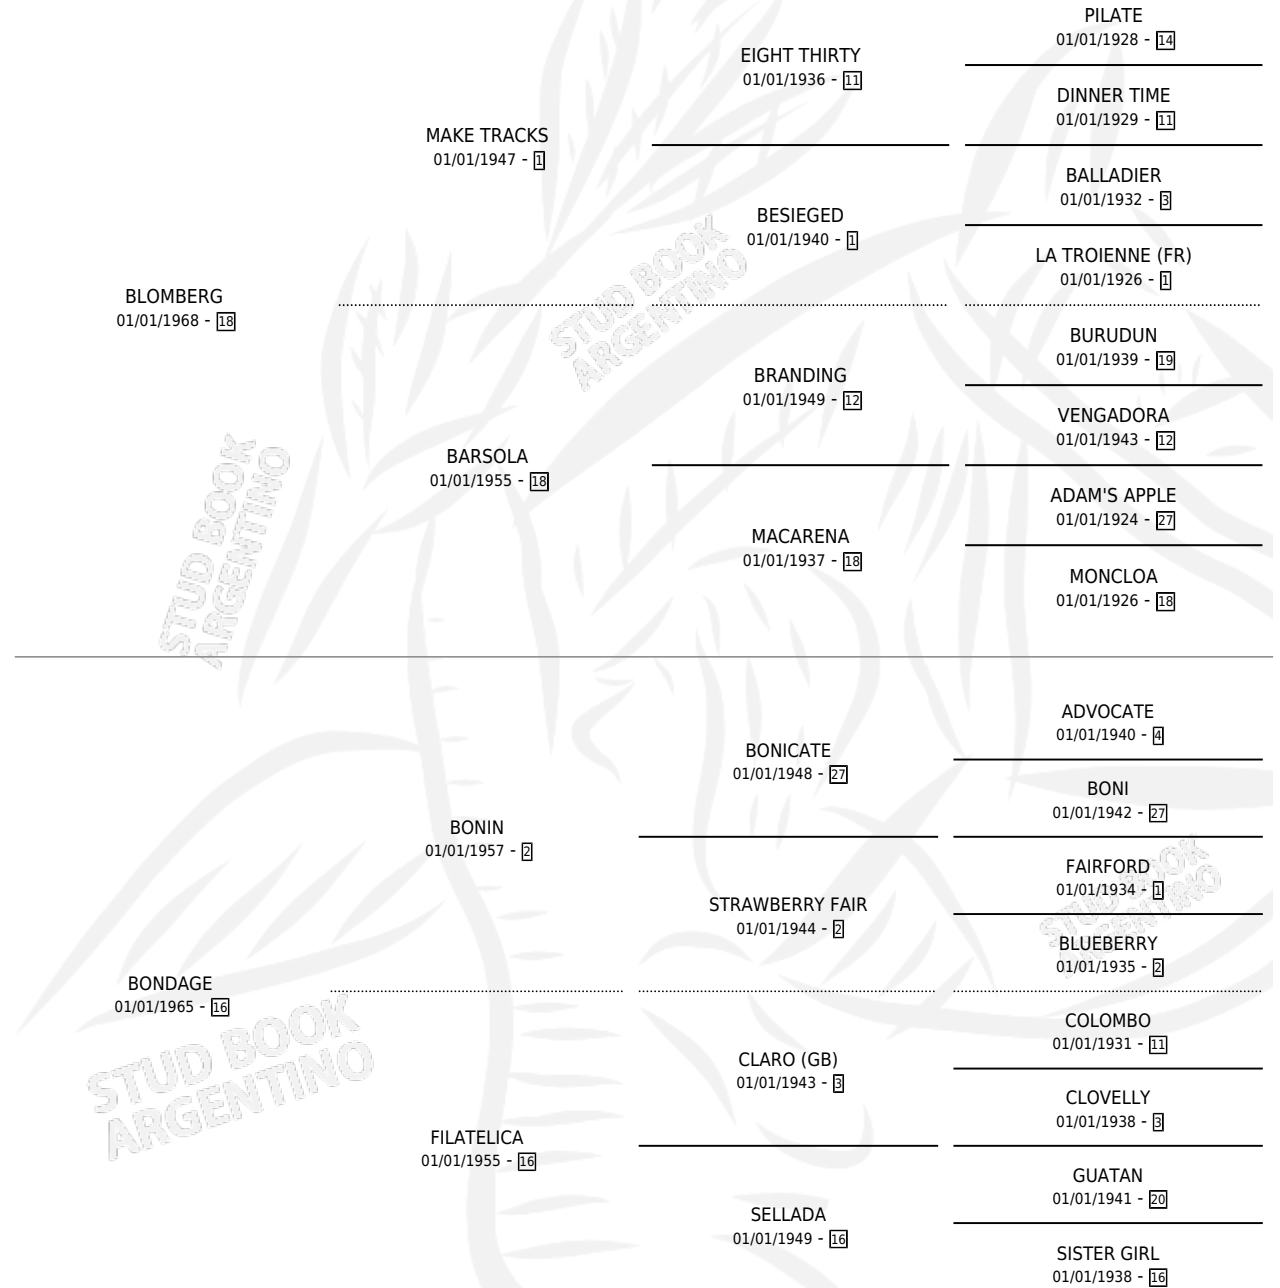

BONI VA

por **BLOMBERG** y **BONDAGE** por **BONIN**

Argentina · Hembra · Alazan · SP · 01/01/1976
Familia 16-d · Volumen 29

ESTADO

TIPIFICACIÓN SANGUÍNEA	X
TIPIFICACIÓN POR ADN	X
PASAPORTE	X
IDENTIFICACIÓN POR MICROCHIP	X
REPRODUCTOR	✓

Lugar de nacimiento: Campo particular

Criador: Sin dato

~

HIJOS

	MACHOS	HEMBRAS
4 NACIERON	1	3
1 CORRIERON	1	0
1 GANARON	1	0
0 GANADORES CL	0 GANADORES GR	0 GANADORES G1

PEDIGREE