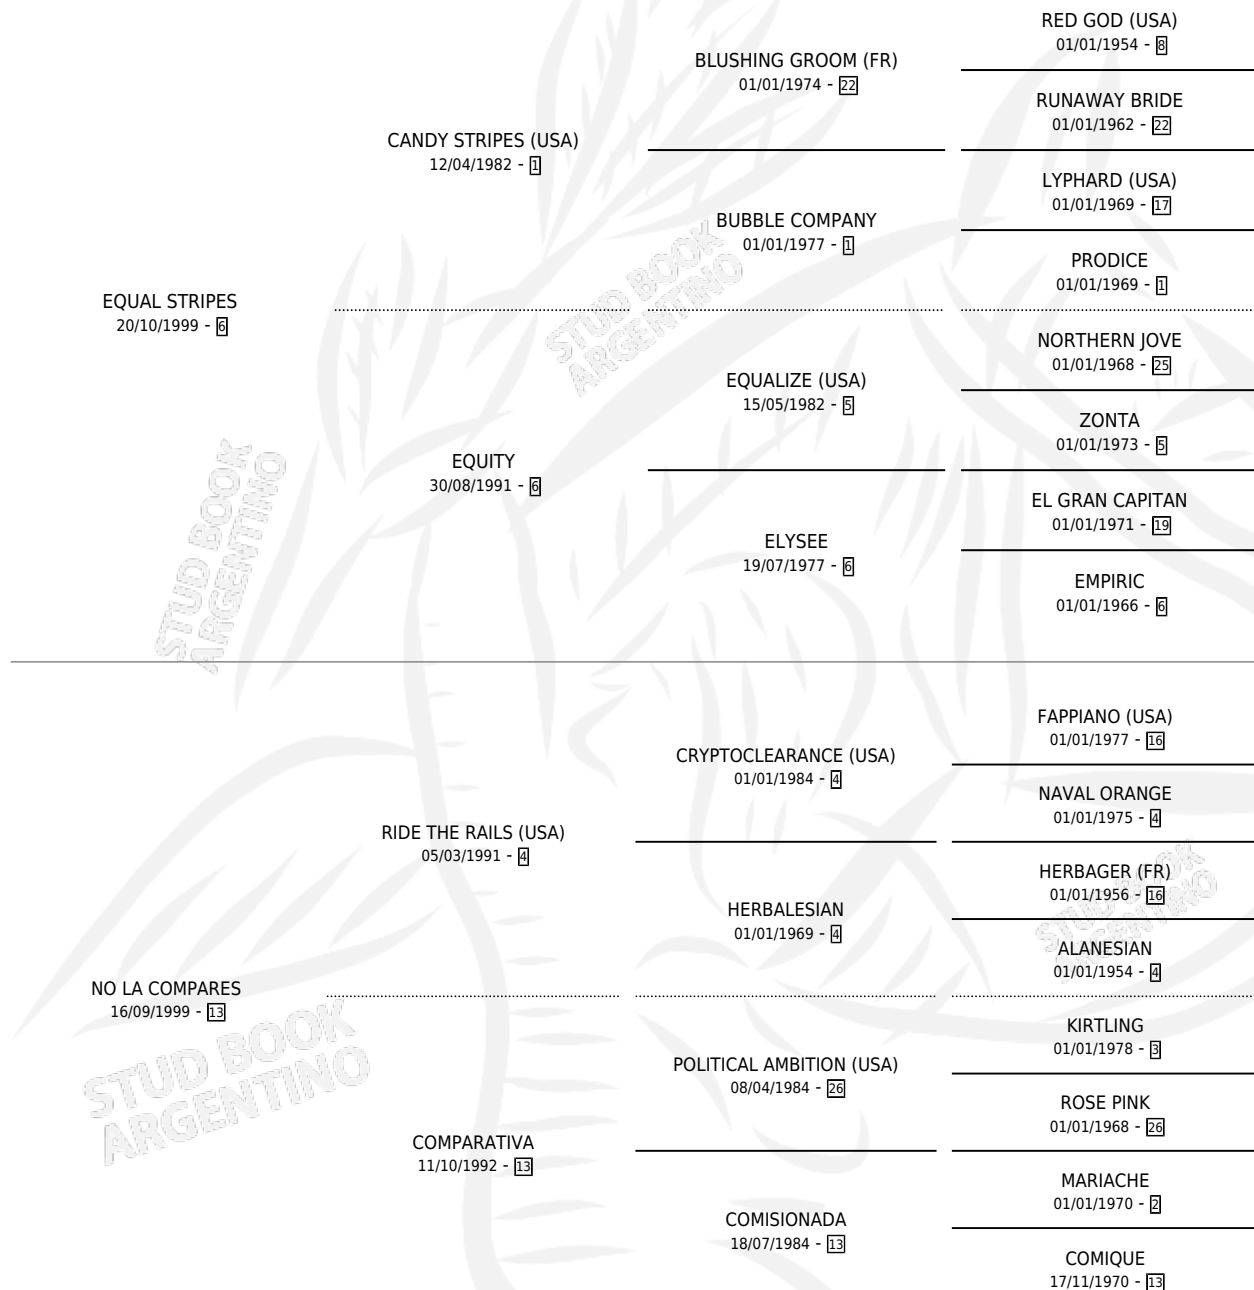

NO LA IGUALES

por **EQUAL STRIPES** y **NO LA COMPARES** por **RIDE THE RAILS (USA)**

Argentina · Hembra · Zaino · SP · 25/09/2010
Familia 13-c · Volumen 40

ESTADO

TIPIFICACIÓN SANGUÍNEA	X
TIPIFICACIÓN POR ADN	✓
PASAPORTE	X
IDENTIFICACIÓN POR MICROCHIP	X
REPRODUCTOR	✓

Lugar de nacimiento: La Numancia

Criador: Poey Marle Alberto y Wake Hector Jose

~

HIJOS

	MACHOS	HEMBRAS
1 NACIERON	0	1
1 CORRIERON	0	1
1 GANARON	0	1
0 GANADORES CL	0 GANADORES GR	0 GANADORES G1

PEDIGREE

S

mientos **1** / Efectividad **100%**

PADRILLO

PRODUCTO

CRIADOR

1ER SERVICIO

ÚLTIMO SERVICIO

SOUTH KISSING

BET TO LIFE (H Z, 26/08/2014)

POEY MARLE ALBERTO
WAKE HECTOR JOSE