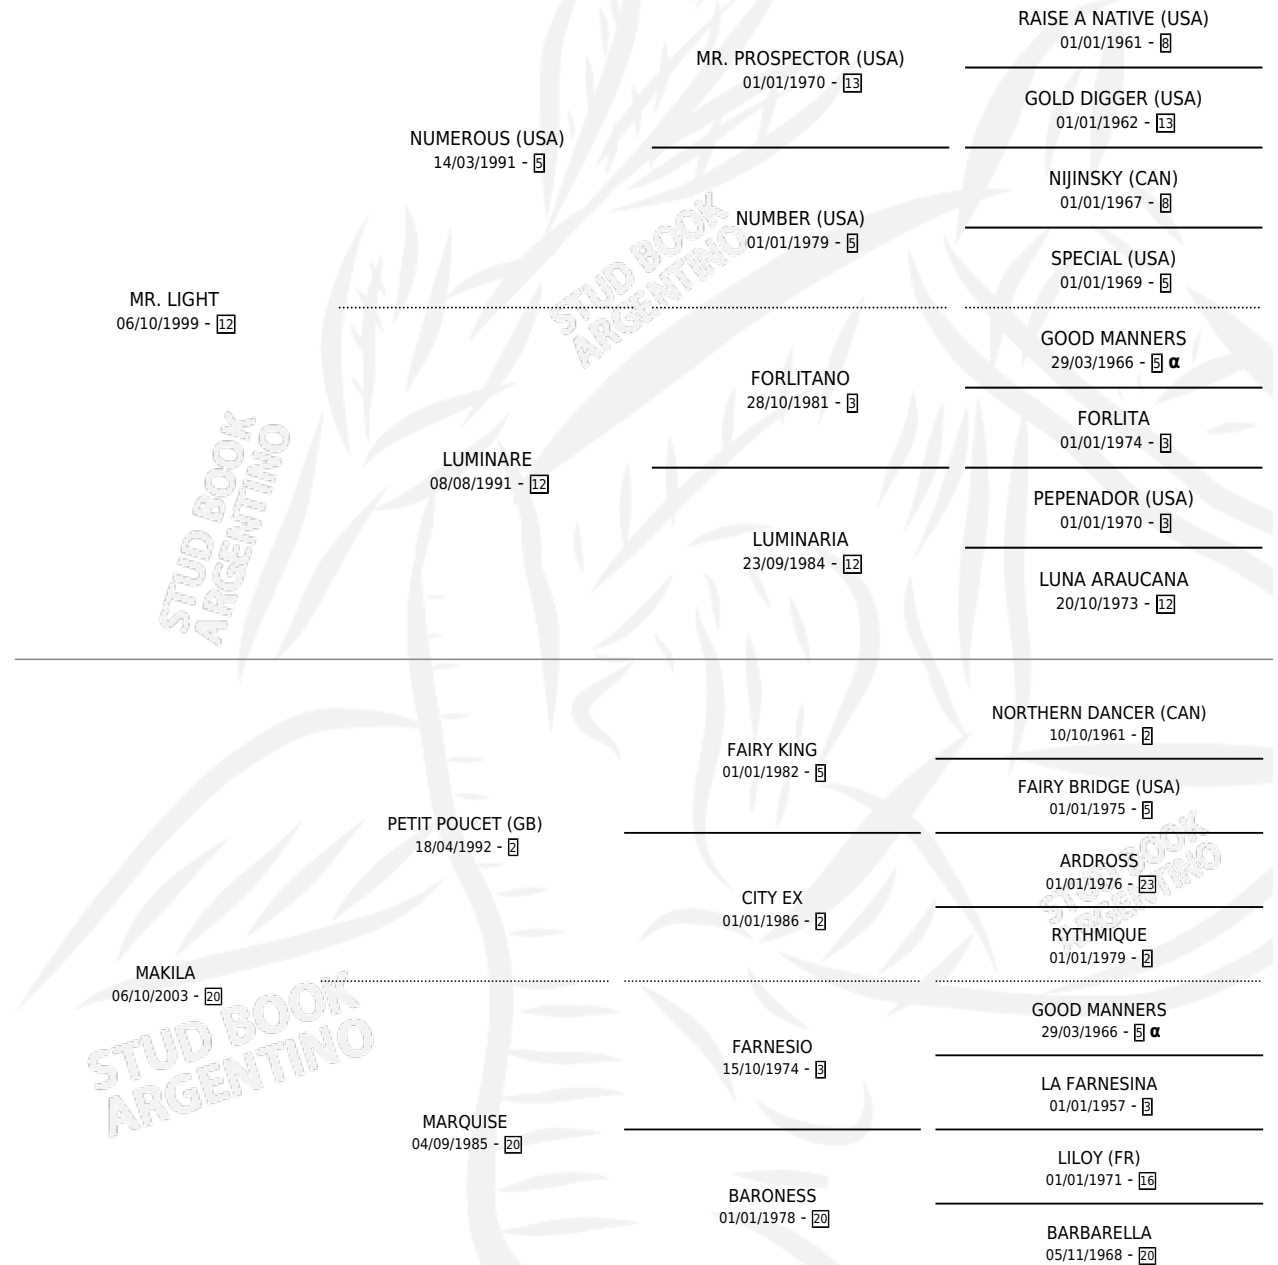

MR MAK

por MR. LIGHT y MAKILA por PETIT POUCKET (GB)

Argentina · Macho · Alazan · SP · 29/09/2010
Familia 20 · Volumen 40

ESTADO

TIPIFICACIÓN SANGUÍNEA	X
TIPIFICACIÓN POR ADN	✓
PASAPORTE	✓
IDENTIFICACIÓN POR MICROCHIP	✓
REPRODUCTOR	X

Lugar de nacimiento: La Numancia

Criador: El Turf

PEDIGREE

INBREEDING : α

CAMPAÑA

Solo carreras oficiales de Argentina

POR EDAD

EDAD	CC	1°	2°	3°	4°	5°	NP	CLC	CLG	CLCG1	CLGG1	IMPORTE	GANANCIA / CC
3 AÑOS	1	0	0	0	0	0	1	0	0	0	0	\$0	\$0
4 AÑOS	12	0	0	0	5	0	7	0	0	0	0	\$32,400	\$2,700
5 AÑOS	9	1	0	2	1	1	4	0	0	0	0	\$70,949	\$7,883
TOTALES	22	1	0	2	6	1	12	0	0	0	0	\$103,349	\$4,698
%		4.5%	0.0%	9.1%	27.3%	4.5%	54.5%	0.0%	0.0%	0.0%	0.0%		

Ganador en La Plata - \$103,349, a los 5 años.

POR DISTANCIA

HIPODROMO	CC	1°	2°	3°	4°	5°	NP	CLC	CLG	CLCG1	CLGG1	IMPORTE
LA PLATA	21	1	0	2	6	1	11	0	0	0	0	\$103,349
1200 MTS	12	1	0	2	4	0	5	0	0	0	0	\$84,428
1100 MTS	5	0	0	0	1	0	4	0	0	0	0	\$7,980
1400 MTS	2	0	0	0	1	1	0	0	0	0	0	\$8,941
1600 MTS	1	0	0	0	0	0	1	0	0	0	0	\$0
1300 MTS	1	0	0	0	0	0	1	0	0	0	0	\$2,000
SAN ISIDRO	1	0	0	0	0	0	1	0	0	0	0	\$0
1400 MTS	1	0	0	0	0	0	1	0	0	0	0	\$0