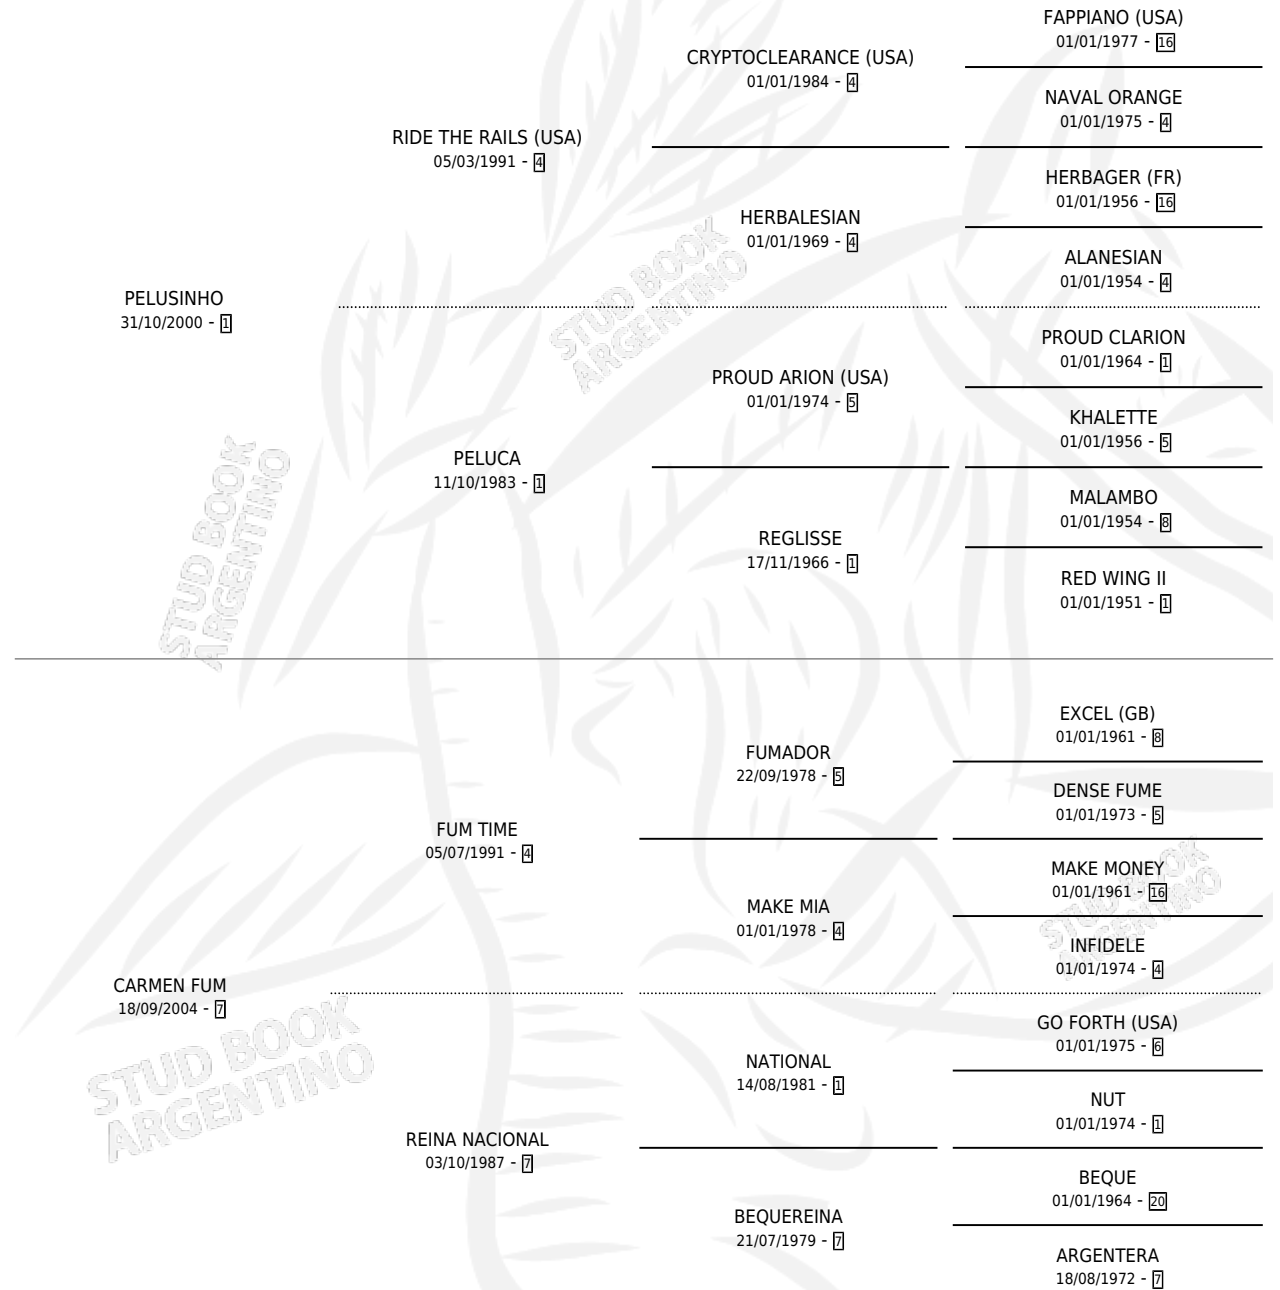

GRAN PELUSIN

por PELUSINHO y CARMEN FUM por FUM TIME

Argentina · Macho · Zaino · SP · 23/09/2010
Familia 7-d · Volumen 40

ESTADO

TIPIFICACIÓN SANGUÍNEA	X
TIPIFICACIÓN POR ADN	✓
PASAPORTE	✓
IDENTIFICACIÓN POR MICROCHIP	✓
REPRODUCTOR	X

Lugar de nacimiento: Arroyo del Sauce

Criador: Anderson Carlos Ignacio

PEDIGREE

CAMPAÑA

Solo carreras oficiales de Argentina

POR EDAD

EDAD	CC	1°	2°	3°	4°	5°	NP	CLC	CLG	CLCG1	CLGG1	IMPORTE	GANANCIA / CC
4 AÑOS	3	0	0	0	0	0	3	0	0	0	0	\$0	\$0
TOTALES	3	0	0	0	0	0	3	0	0	0	0	\$0	\$0
%		0.0%	0.0%	0.0%	0.0%	0.0%	100%	0.0%	0.0%	0.0%	0.0%		