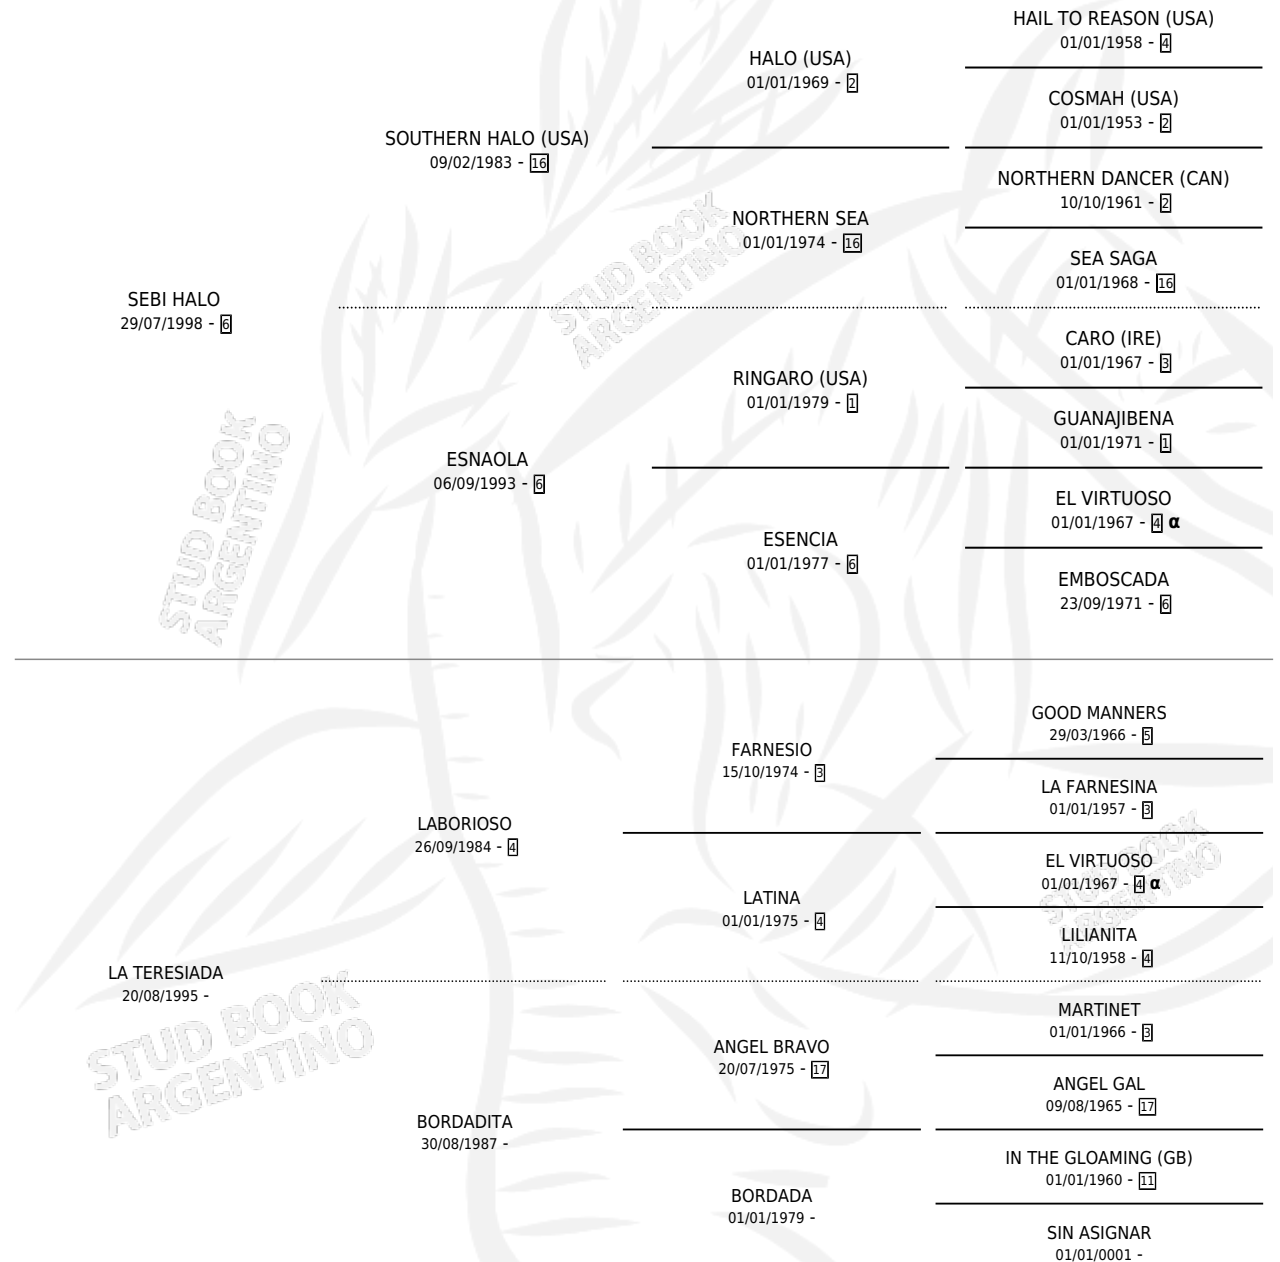

# SIMAO

por SEBI HALO y LA TERESIADA por LABORIOSO

Argentina · Macho · Zaino · SP · 28/09/2010  
Familia · Volumen 40

## ESTADO

TIPIFICACIÓN SANGUÍNEA	X
TIPIFICACIÓN POR ADN	X
PASAPORTE	X
IDENTIFICACIÓN POR MICROCHIP	X
REPRODUCTOR	X

**Lugar de nacimiento:** Zoraida

**Criador:** Zoraida

## PEDIGREE

INBREEDING : α