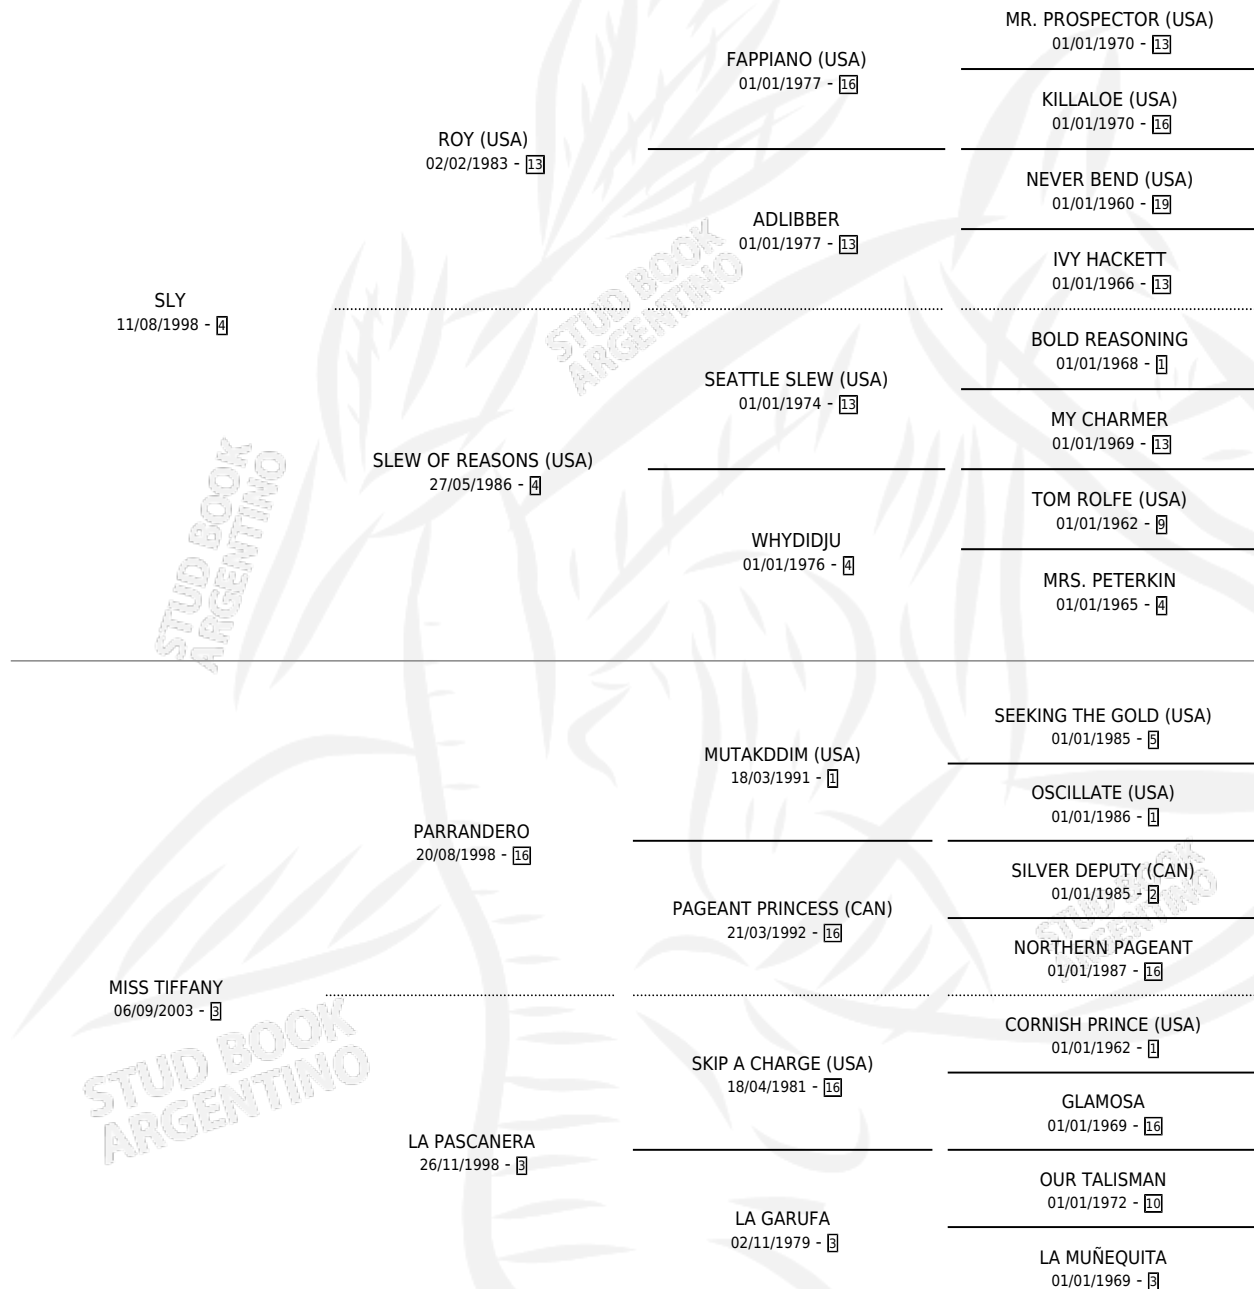

MISTONGO SLEW

por SLY y MISS TIFFANY por PARRANDERO

Argentina · Macho · Zaino · SP · 08/10/2010
Familia 3-h · Volumen 40

ESTADO

TIPIFICACIÓN SANGUÍNEA	X
TIPIFICACIÓN POR ADN	✓
PASAPORTE	✓
IDENTIFICACIÓN POR MICROCHIP	✓
REPRODUCTOR	X

Lugar de nacimiento: Capricornio

Criador: Capricornio

PEDIGREE

CAMPAÑA

Solo carreras oficiales de Argentina

POR EDAD

EDAD	CC	1°	2°	3°	4°	5°	NP	CLC	CLG	CLCG1	CLGG1	IMPORTE	GANANCIA / CC
3 AÑOS	3	1	0	0	0	1	1	0	0	0	0	\$37,900	\$12,633
4 AÑOS	3	1	0	0	0	1	1	0	0	0	0	\$34,650	\$11,550
5 AÑOS	1	0	0	0	0	0	1	0	0	0	0	\$0	\$0
TOTALES	7	2	0	0	0	2	3	0	0	0	0	\$72,550	\$10,364
%		28.6%	0.0%	0.0%	0.0%	28.6%	42.9%	0.0%	0.0%	0.0%	0.0%		

Ganador de 2 carreras en Palermo - \$72,550, a los 3 y 4 años.

POR DISTANCIA

HIPODROMO	CC	1°	2°	3°	4°	5°	NP	CLC	CLG	CLCG1	CLGG1	IMPORTE
PALERMO	7	2	0	0	0	2	3	0	0	0	0	\$72,550
1000 MTS	7	2	0	0	0	2	3	0	0	0	0	\$72,550