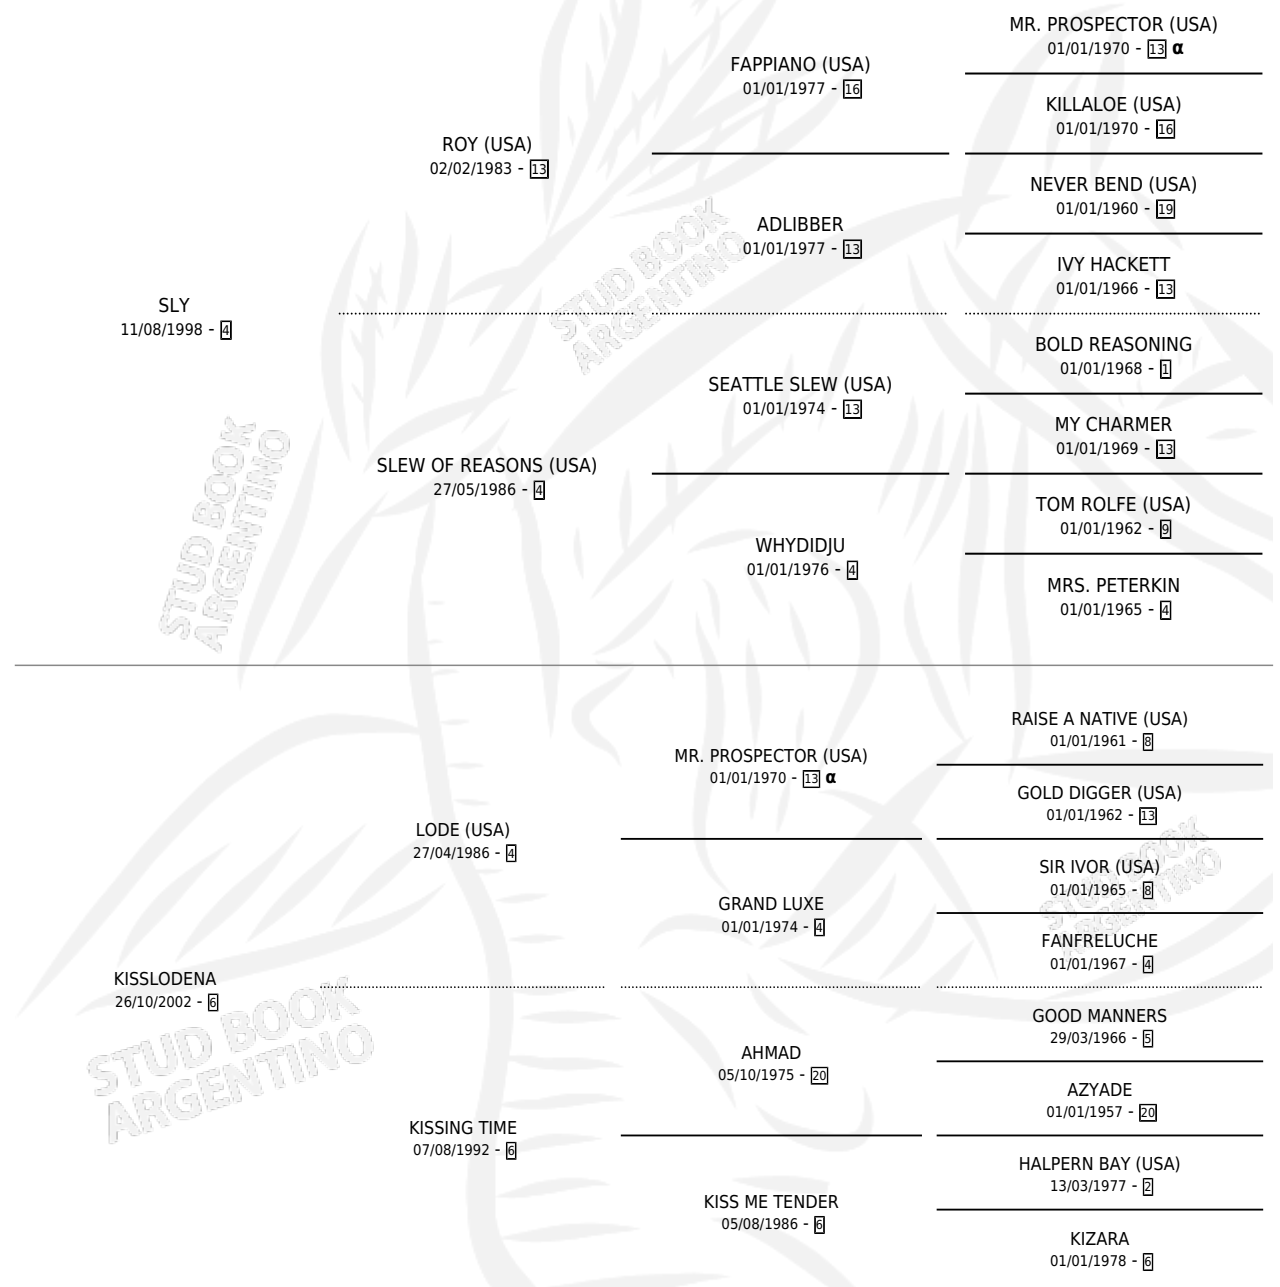

KISS SLEW

por SLY y KISSLODENA por LODE (USA)

Argentina · Macho · Zaino · SP · 11/10/2010
Familia 6-d · Volumen 40

ESTADO

TIPIFICACIÓN SANGUÍNEA	X
TIPIFICACIÓN POR ADN	✓
PASAPORTE	✓
IDENTIFICACIÓN POR MICROCHIP	✓
REPRODUCTOR	X

Lugar de nacimiento: Capricornio

Criador: Capricornio

PEDIGREE

INBREEDING : α

CAMPAÑA

Solo carreras oficiales de Argentina

POR EDAD

EDAD	CC	1°	2°	3°	4°	5°	NP	CLC	CLG	CLCG1	CLGG1	IMPORTE	GANANCIA / CC
3 AÑOS	8	1	0	0	1	0	6	0	0	0	0	\$57,000	\$7,125
4 AÑOS	1	0	0	0	0	0	1	0	0	0	0	\$0	\$0
TOTALES	9	1	0	0	1	0	7	0	0	0	0	\$57,000	\$6,333
%		11.1%	0.0%	0.0%	11.1%	0.0%	77.8%	0.0%	0.0%	0.0%	0.0%		

Ganador en La Plata - \$57,000, a los 3 años.

POR DISTANCIA

HIPODROMO	CC	1°	2°	3°	4°	5°	NP	CLC	CLG	CLCG1	CLGG1	IMPORTE
LA PLATA	9	1	0	0	1	0	7	0	0	0	0	\$57,000
1000 MTS	3	0	0	0	1	0	2	0	0	0	0	\$5,000
1200 MTS	2	0	0	0	0	0	2	0	0	0	0	\$0
1400 MTS	1	0	0	0	0	0	1	0	0	0	0	\$0
1100 MTS	3	1	0	0	0	0	2	0	0	0	0	\$52,000