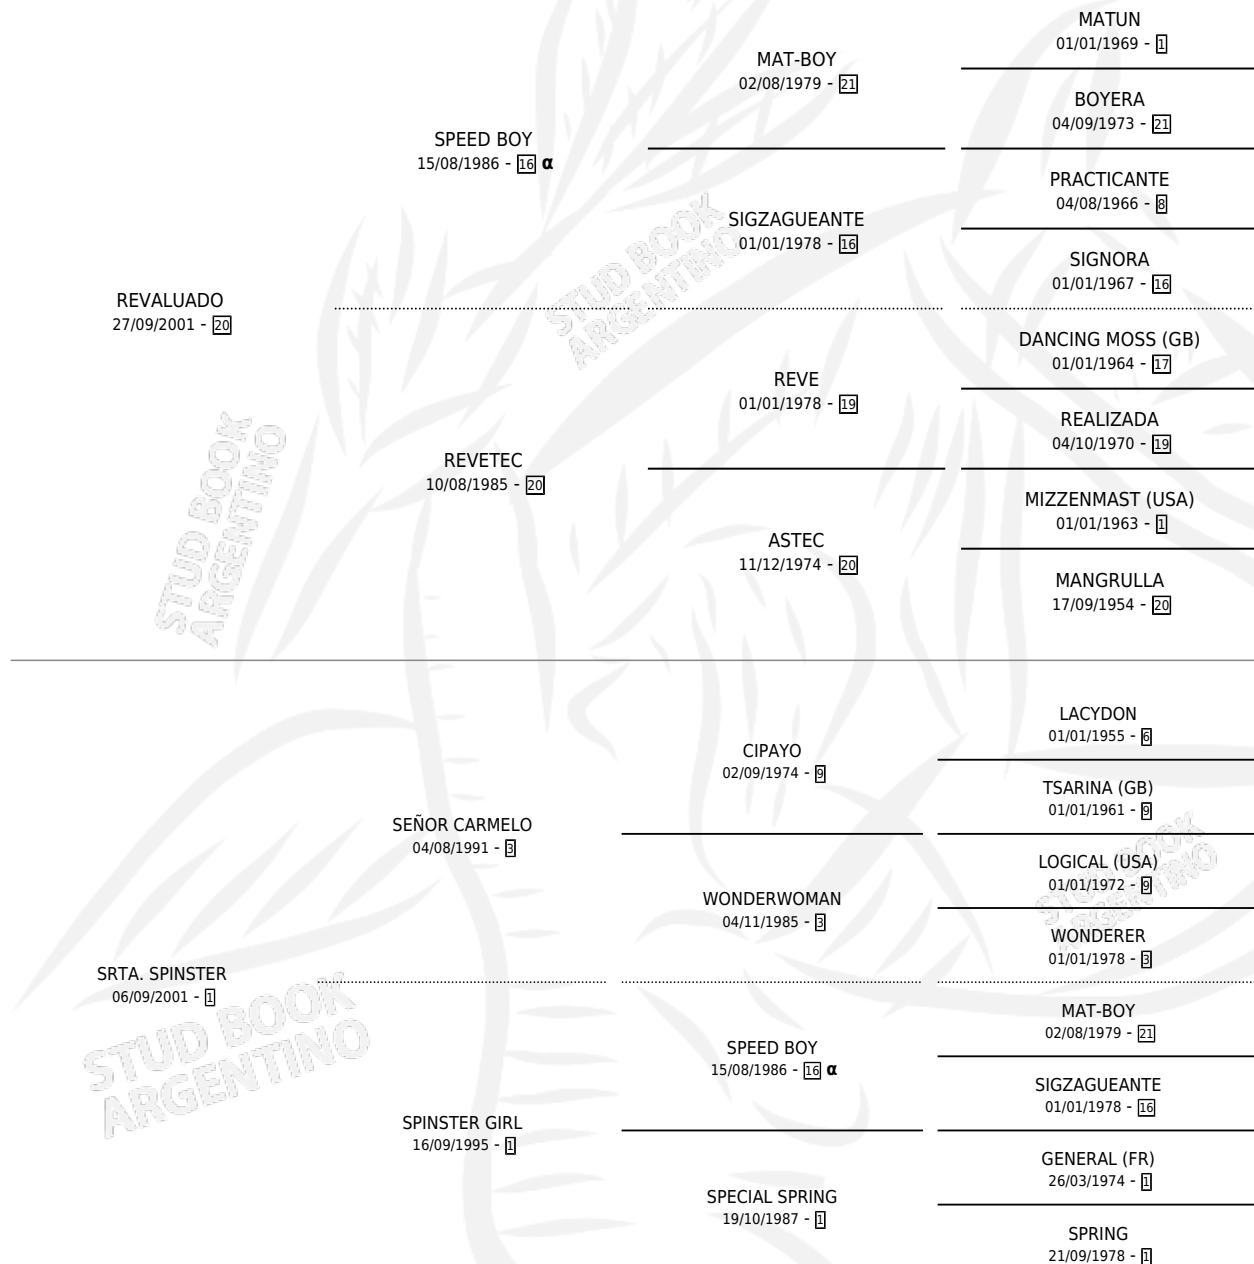

REVALUADA SPRINT

por REVALUADO y SRTA. SPINSTER por SEÑOR CARMELO

Argentina · Hembra · Alazan · SP · 09/10/2010
Familia 1-n · Volumen 40

ESTADO

TIPIFICACIÓN SANGUÍNEA	X
TIPIFICACIÓN POR ADN	✓
PASAPORTE	✓
IDENTIFICACIÓN POR MICROCHIP	✓
REPRODUCTOR	✓

Lugar de nacimiento: Haras Y Stud Vengador

Criador: Haras Y Stud Vengador

PEDIGREE

INBREEDING : α

CAMPAÑA

Solo carreras oficiales de Argentina

POR EDAD

EDAD	CC	1°	2°	3°	4°	5°	NP	CLC	CLG	CLCG1	CLGG1	IMPORTE	GANANCIA / CC
3 AÑOS	1	0	0	0	0	0	1	0	0	0	0	\$0	\$0
TOTALES	1	0	0	0	0	0	1	0	0	0	0	\$0	\$0
%		0.0%	0.0%	0.0%	0.0%	0.0%	100%	0.0%	0.0%	0.0%	0.0%		