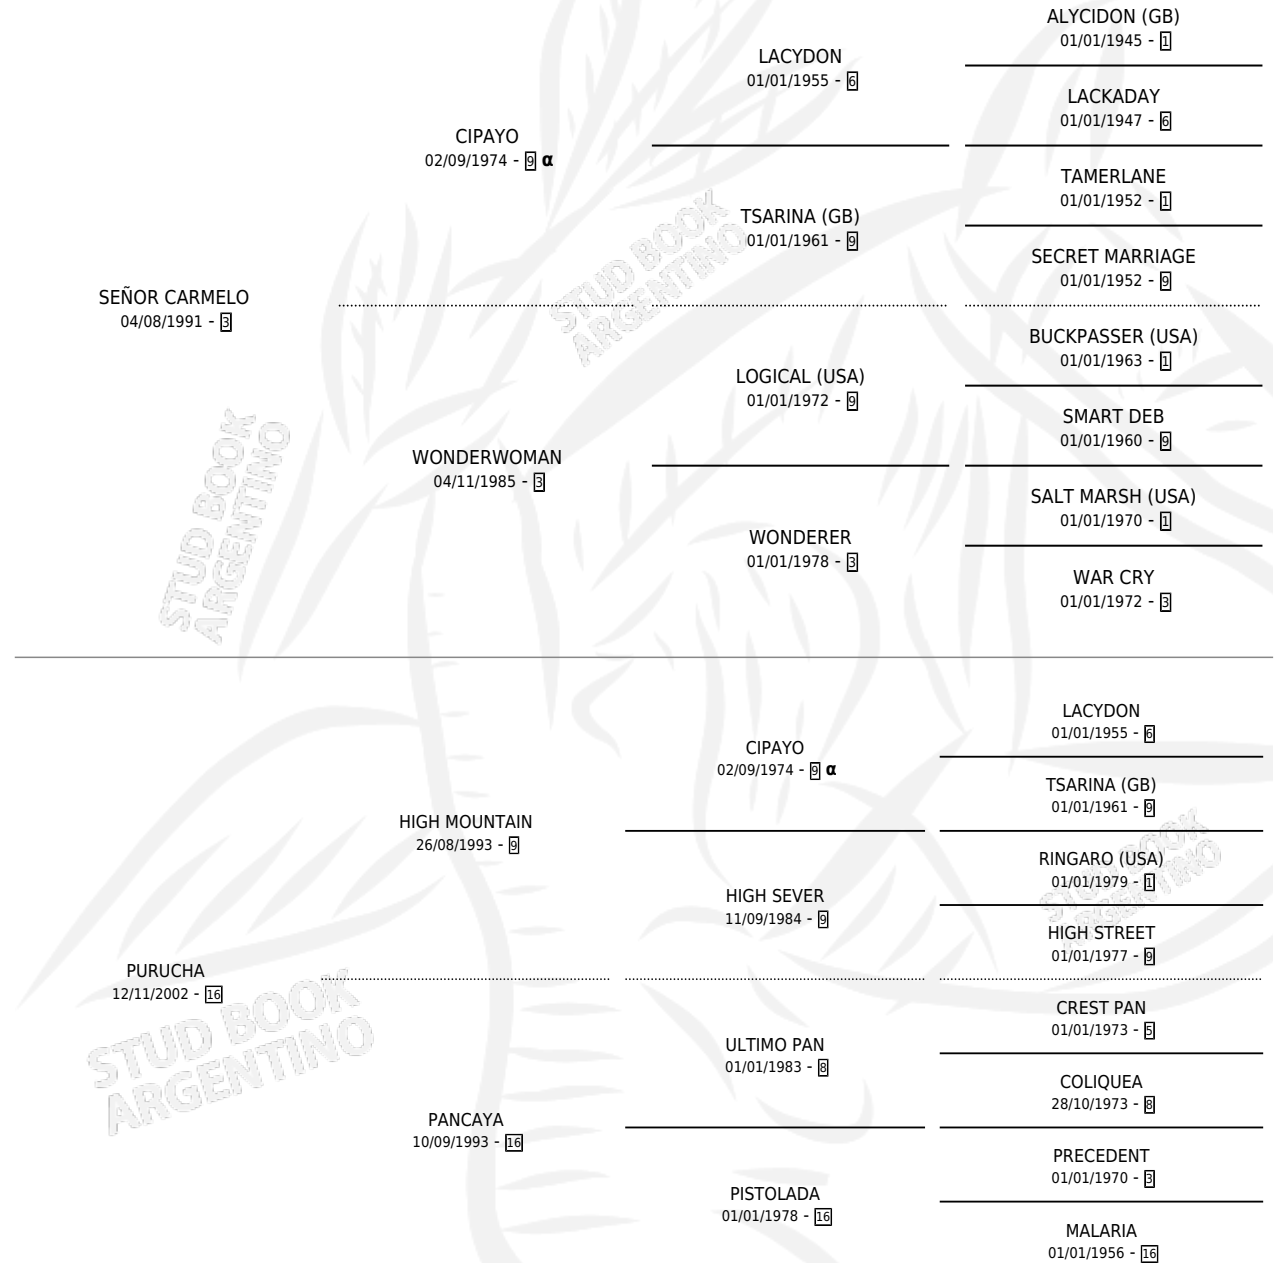

SR. PURUCHO

por SEÑOR CARMELO y PURUCHA por HIGH MOUNTAIN

PEDIGREE

Argentina · Macho · Alazan · SP · 22/09/2010
Familia 16-c · Volumen 40

ESTADO

TIPIFICACIÓN SANGUÍNEA	X
TIPIFICACIÓN POR ADN	X
PASAPORTE	X
IDENTIFICACIÓN POR MICROCHIP	X
REPRODUCTOR	X

Lugar de nacimiento: Haras Y Stud Vengador

Criador: Grigolatto Guillermo Eduardo

INBREEDING : α

SR. PURUCHO

Datos oficiales del Stud Book Argentino

Documento generado el 06/05/2026

studbook.org.ar