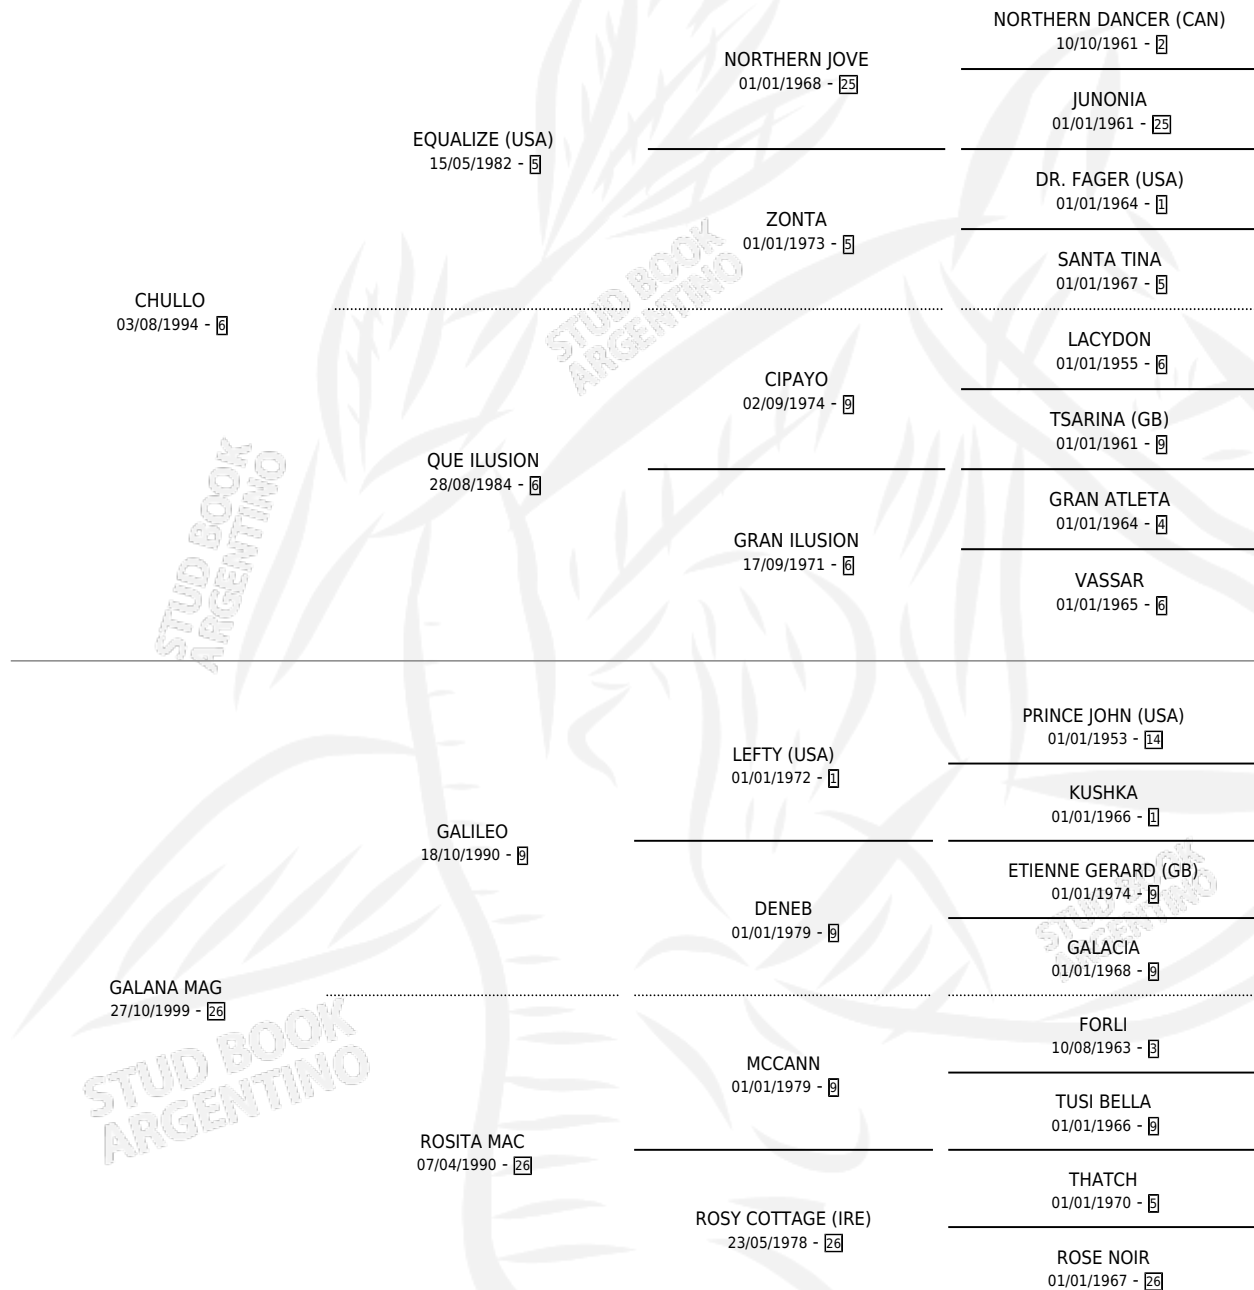

GALANTEA

por **CHULLO** y **GALANA MAG** por **GALILEO**

Argentina · Hembra · Zaino · SP · 21/09/2010
Familia 26 · Volumen 40

ESTADO

TIPIFICACIÓN SANGUÍNEA	X
TIPIFICACIÓN POR ADN	✓
PASAPORTE	✓
IDENTIFICACIÓN POR MICROCHIP	✓
REPRODUCTOR	✓

Lugar de nacimiento: Haras Y Stud Vengador

Criador: Sin dato

PEDIGREE

S

mientos 0 / Efectividad 0.00%

PADRILLO	PRODUCTO	CRIADOR	1ER SERVICIO	ÚLTIMO SERVICIO
PURE NELSON	∅		19/11/2021	19/11/2021
GALANTEA	∅		26/12/2018	28/12/2018
Datos oficiales del Stud Book Argentino	∅		02/12/2017	06/12/2017