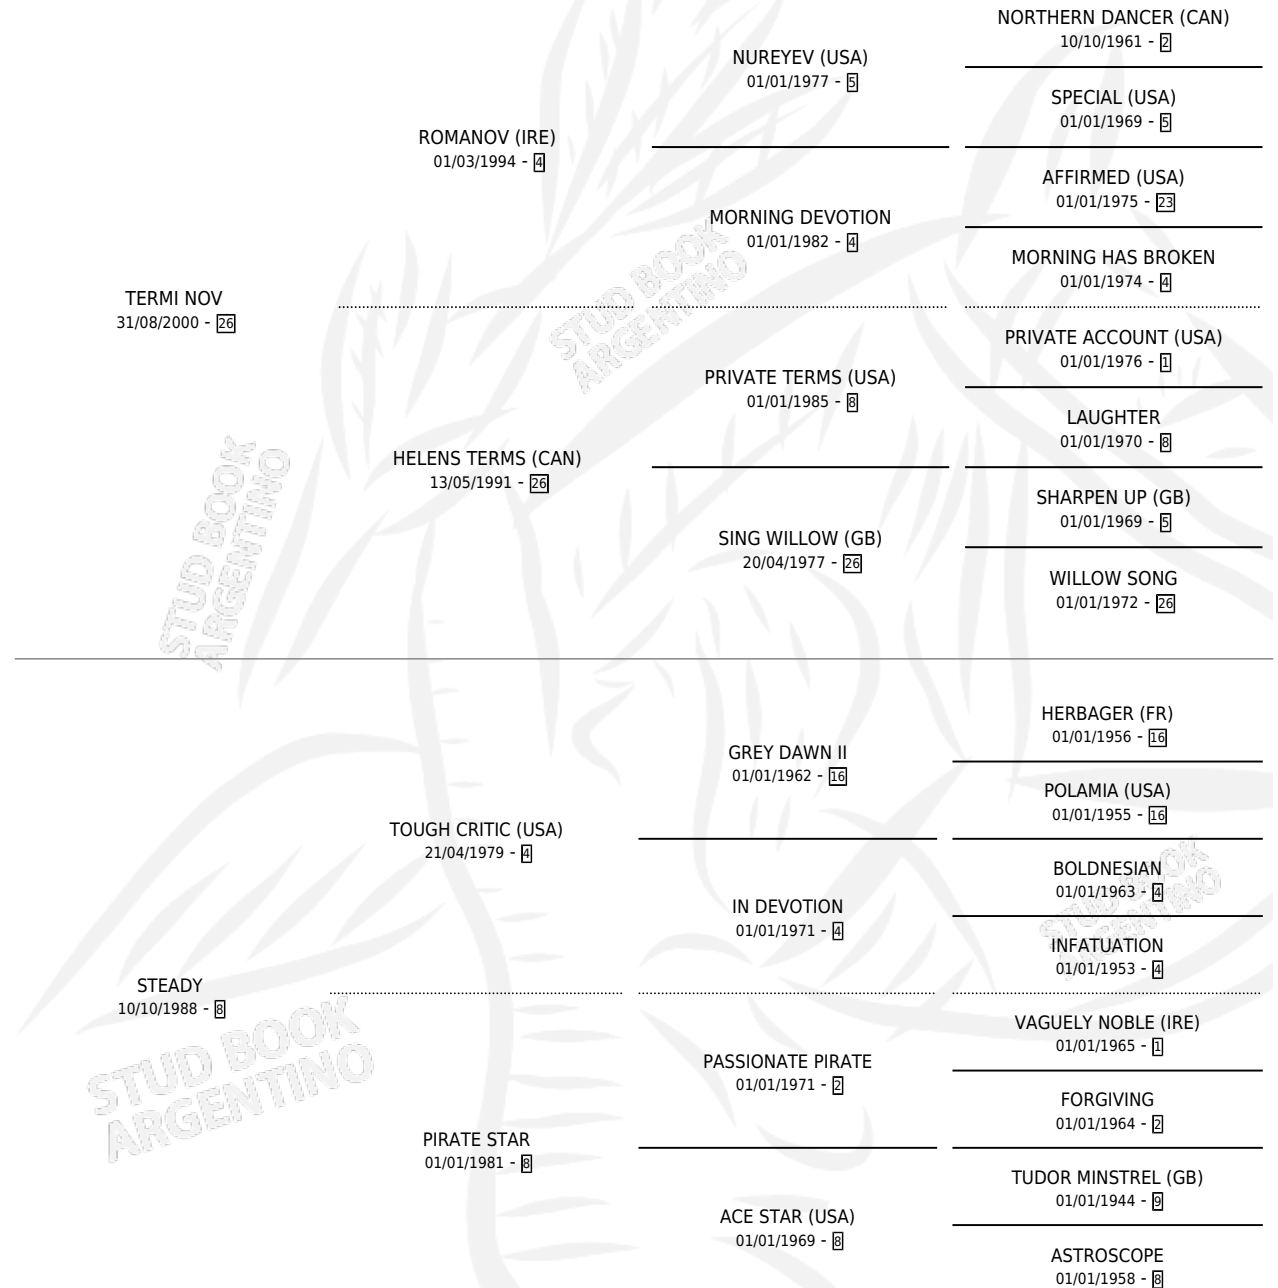

ARRIBA SONATA

por **TERMI NOV** y **STEADY** por **TOUGH CRITIC (USA)**

Argentina · Hembra · Alazan · SP · 24/09/2010
Familia 8-f · Volumen 40

ESTADO

TIPIFICACIÓN SANGUÍNEA	X
TIPIFICACIÓN POR ADN	X
PASAPORTE	X
IDENTIFICACIÓN POR MICROCHIP	X
REPRODUCTOR	X

Lugar de nacimiento: Principal

Criador: Sin dato

PEDIGREE

ARRIBA SONATA

Datos oficiales del Stud Book Argentino

Documento generado el 12/05/2026

studbook.org.ar