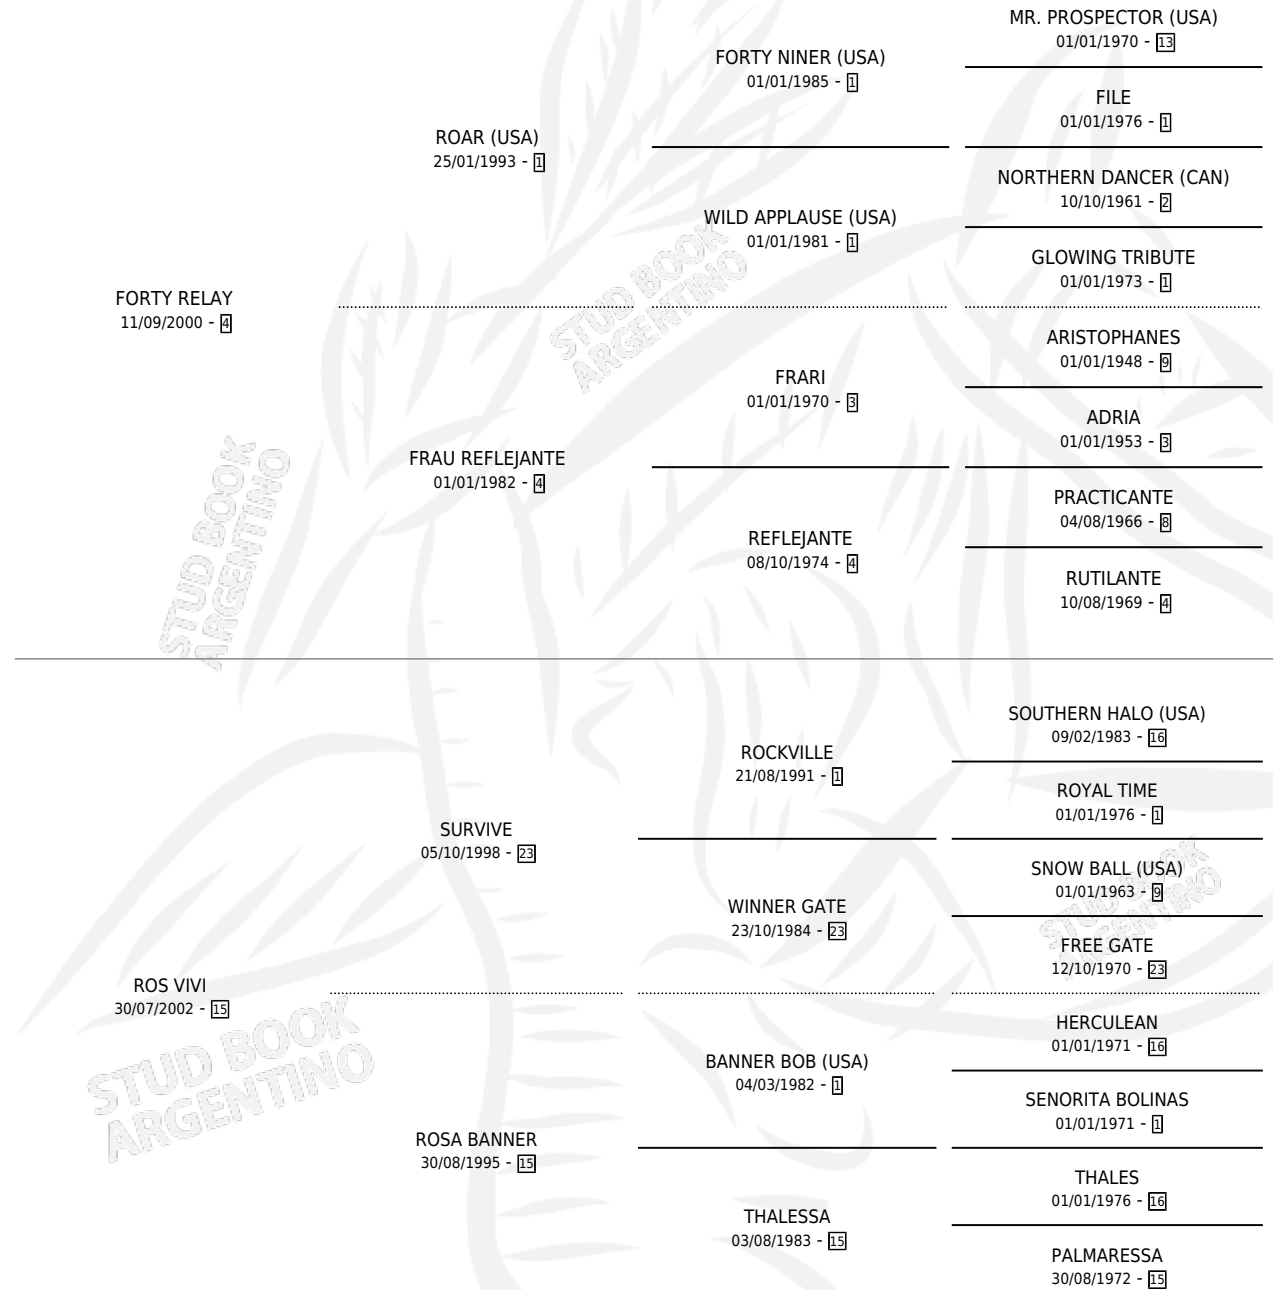

NICA NINER

por FORTY RELAY y ROS VIVI por SURVIVE

Argentina · Macho · Alazan · SP · 24/09/2010
Familia 15-d · Volumen 40

ESTADO

TIPIFICACIÓN SANGUÍNEA	X
TIPIFICACIÓN POR ADN	X
PASAPORTE	X
IDENTIFICACIÓN POR MICROCHIP	X
REPRODUCTOR	X

Lugar de nacimiento: La Picaza

Criador: Sin dato

PEDIGREE

NICA NINER

Datos oficiales del Stud Book Argentino

Documento generado el 14/05/2026

studbook.org.ar