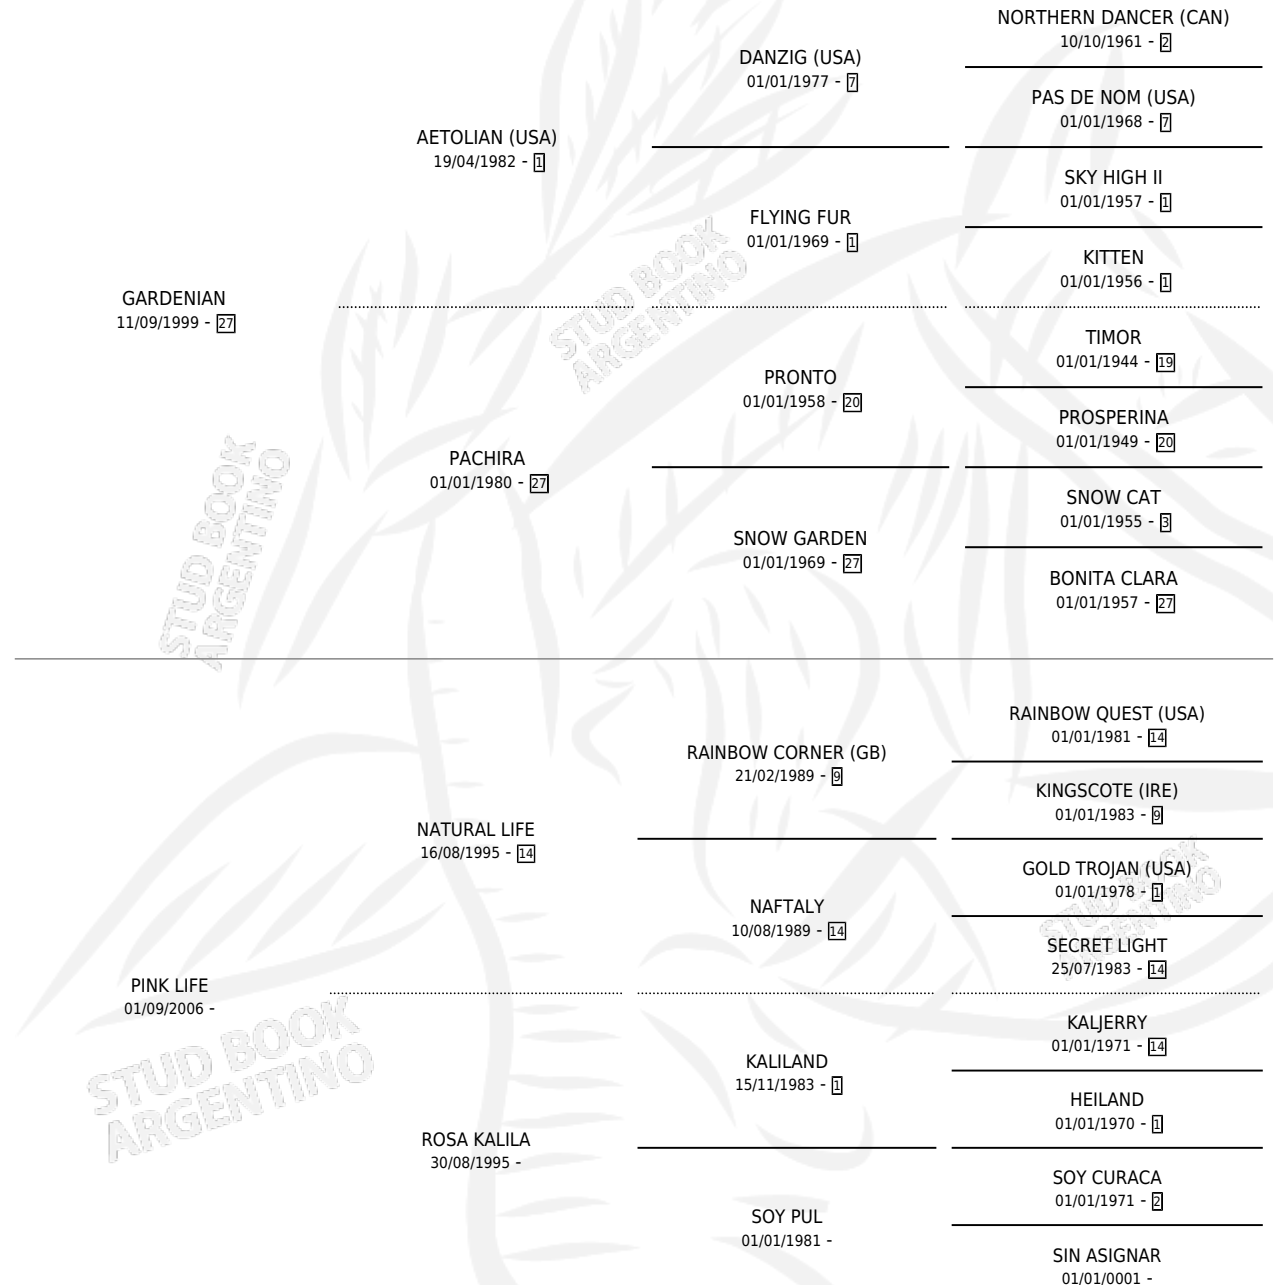

GARDEN LIFE

por GARDENIAN y PINK LIFE por NATURAL LIFE

Argentina · Macho · Zaino · SP · 11/10/2010
Familia · Volumen 40

ESTADO

TIPIFICACIÓN SANGUÍNEA	X
TIPIFICACIÓN POR ADN	X
PASAPORTE	X
IDENTIFICACIÓN POR MICROCHIP	X
REPRODUCTOR	X

Lugar de nacimiento: Lonquimay

Criador: Lonquimay

PEDIGREE