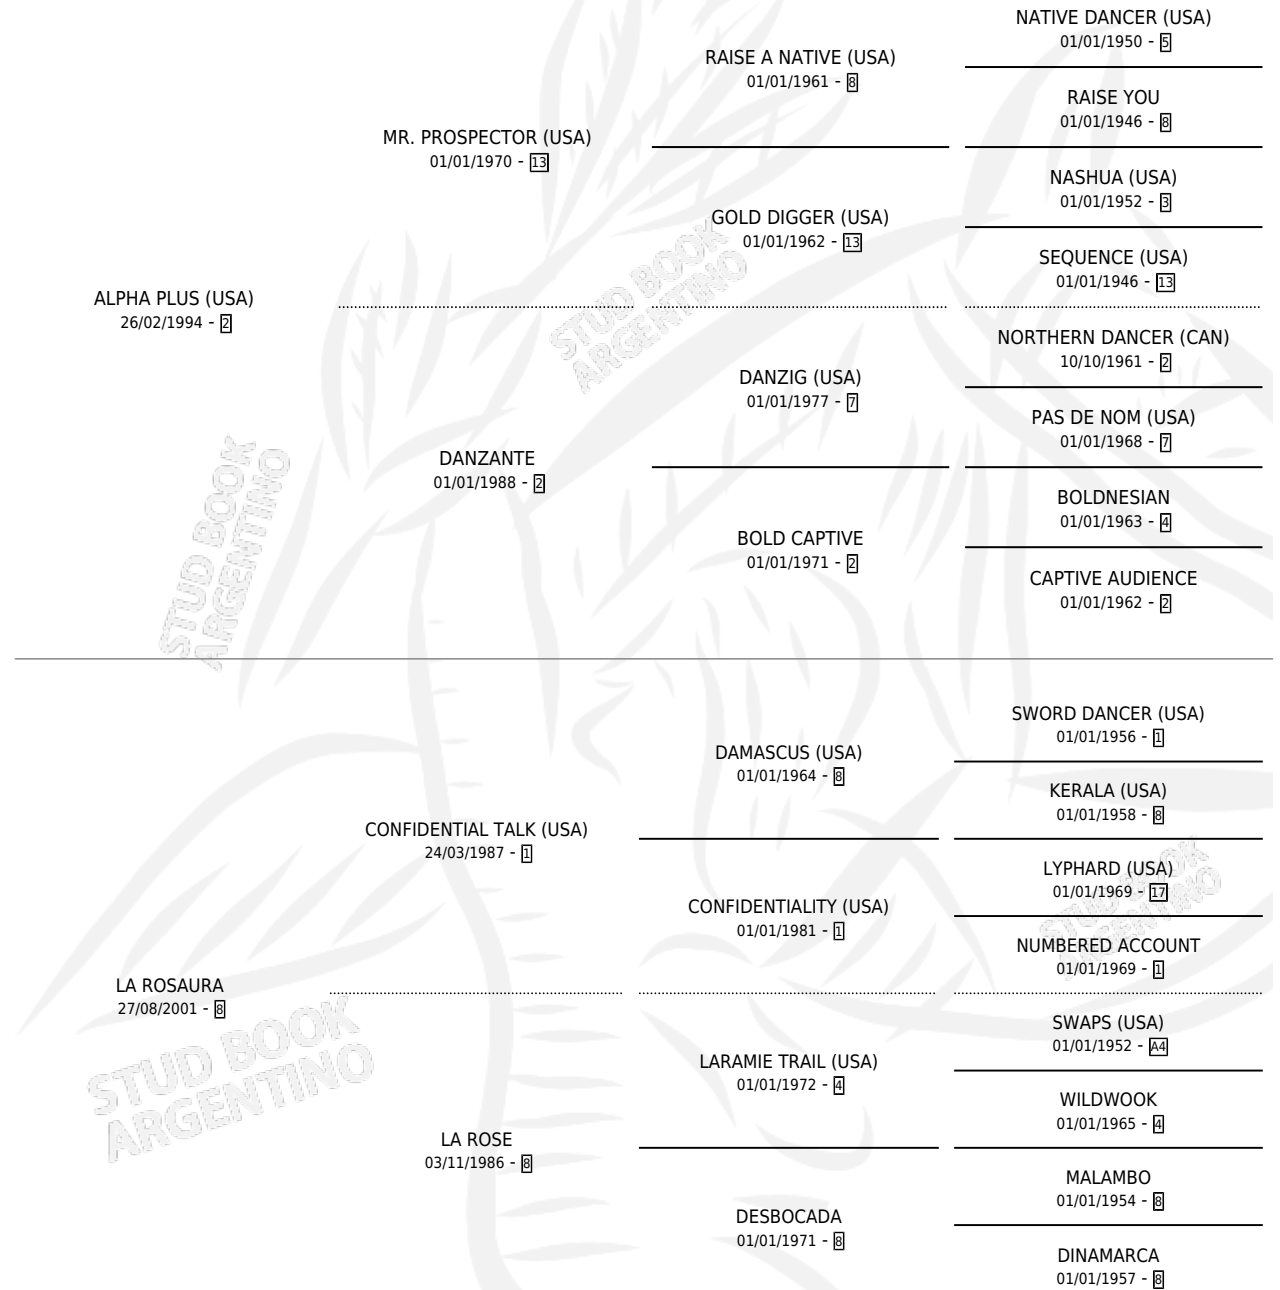

ROMARIO PLUS

por **ALPHA PLUS (USA)** y **LA ROSAURA** por
CONFIDENTIAL TALK (USA)

Argentina · Macho · Zaino · SP · 18/10/2010
Familia 8-i · Volumen 40

ESTADO

TIPIFICACIÓN SANGUÍNEA	X
TIPIFICACIÓN POR ADN	X
PASAPORTE	X
IDENTIFICACIÓN POR MICROCHIP	X
REPRODUCTOR	X

Lugar de nacimiento: Don Florentino

Criador: Don Florentino

PEDIGREE