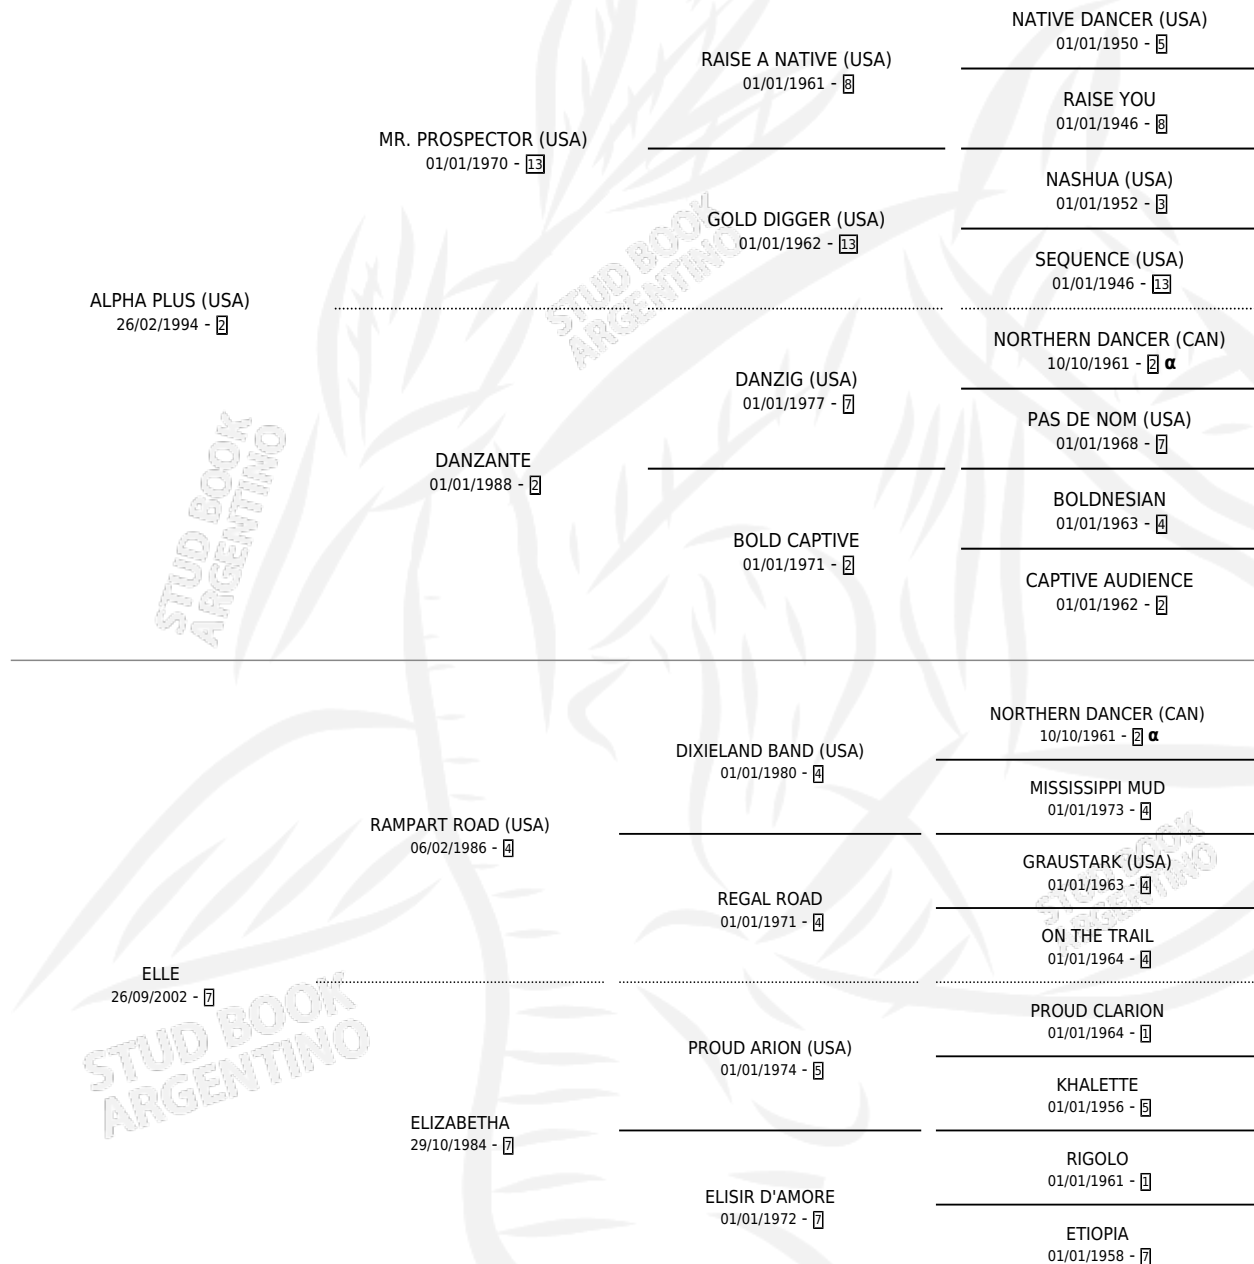

PLAY FOR HER

por **ALPHA PLUS (USA)** y **ELLE** por **RAMPART ROAD (USA)**

Argentina · Hembra · Zaino Doradillo · SP · 16/10/2010
Familia 7 · Volumen 40

ESTADO

TIPIFICACIÓN SANGUÍNEA	X
TIPIFICACIÓN POR ADN	✓
PASAPORTE	✓
IDENTIFICACIÓN POR MICROCHIP	✓
REPRODUCTOR	X

Lugar de nacimiento: Don Florentino

Criador: Don Florentino

PEDIGREE

INBREEDING : α

CAMPAÑA

Solo carreras oficiales de Argentina

POR EDAD

EDAD	CC	1°	2°	3°	4°	5°	NP	CLC	CLG	CLCG1	CLGG1	IMPORTE	GANANCIA / CC
3 AÑOS	4	0	1	0	0	1	2	0	0	0	0	\$8,660	\$2,165
4 AÑOS	4	1	0	0	1	0	2	0	0	0	0	\$33,000	\$8,250
TOTALES	8	1	1	0	1	1	4	0	0	0	0	\$41,660	\$5,208
%		12.5%	12.5%	0.0%	12.5%	12.5%	50.0%	0.0%	0.0%	0.0%	0.0%		

Ganadora en Palermo - \$41,660, a los 4 años.

POR DISTANCIA

HIPODROMO	CC	1°	2°	3°	4°	5°	NP	CLC	CLG	CLCG1	CLGG1	IMPORTE
PALERMO	3	1	0	0	1	0	1	0	0	0	0	\$33,000
1200 MTS	3	1	0	0	1	0	1	0	0	0	0	\$33,000
SAN ISIDRO	3	0	0	0	0	1	2	0	0	0	0	\$3,360
1200 MTS	2	0	0	0	0	1	1	0	0	0	0	\$3,360
1400 MTS	1	0	0	0	0	0	1	0	0	0	0	\$0
ROSARIO	1	0	1	0	0	0	0	0	0	0	0	\$3,300
1100 MTS	1	0	1	0	0	0	0	0	0	0	0	\$3,300
LA PLATA	1	0	0	0	0	0	1	0	0	0	0	\$2,000
1100 MTS	1	0	0	0	0	0	1	0	0	0	0	\$2,000