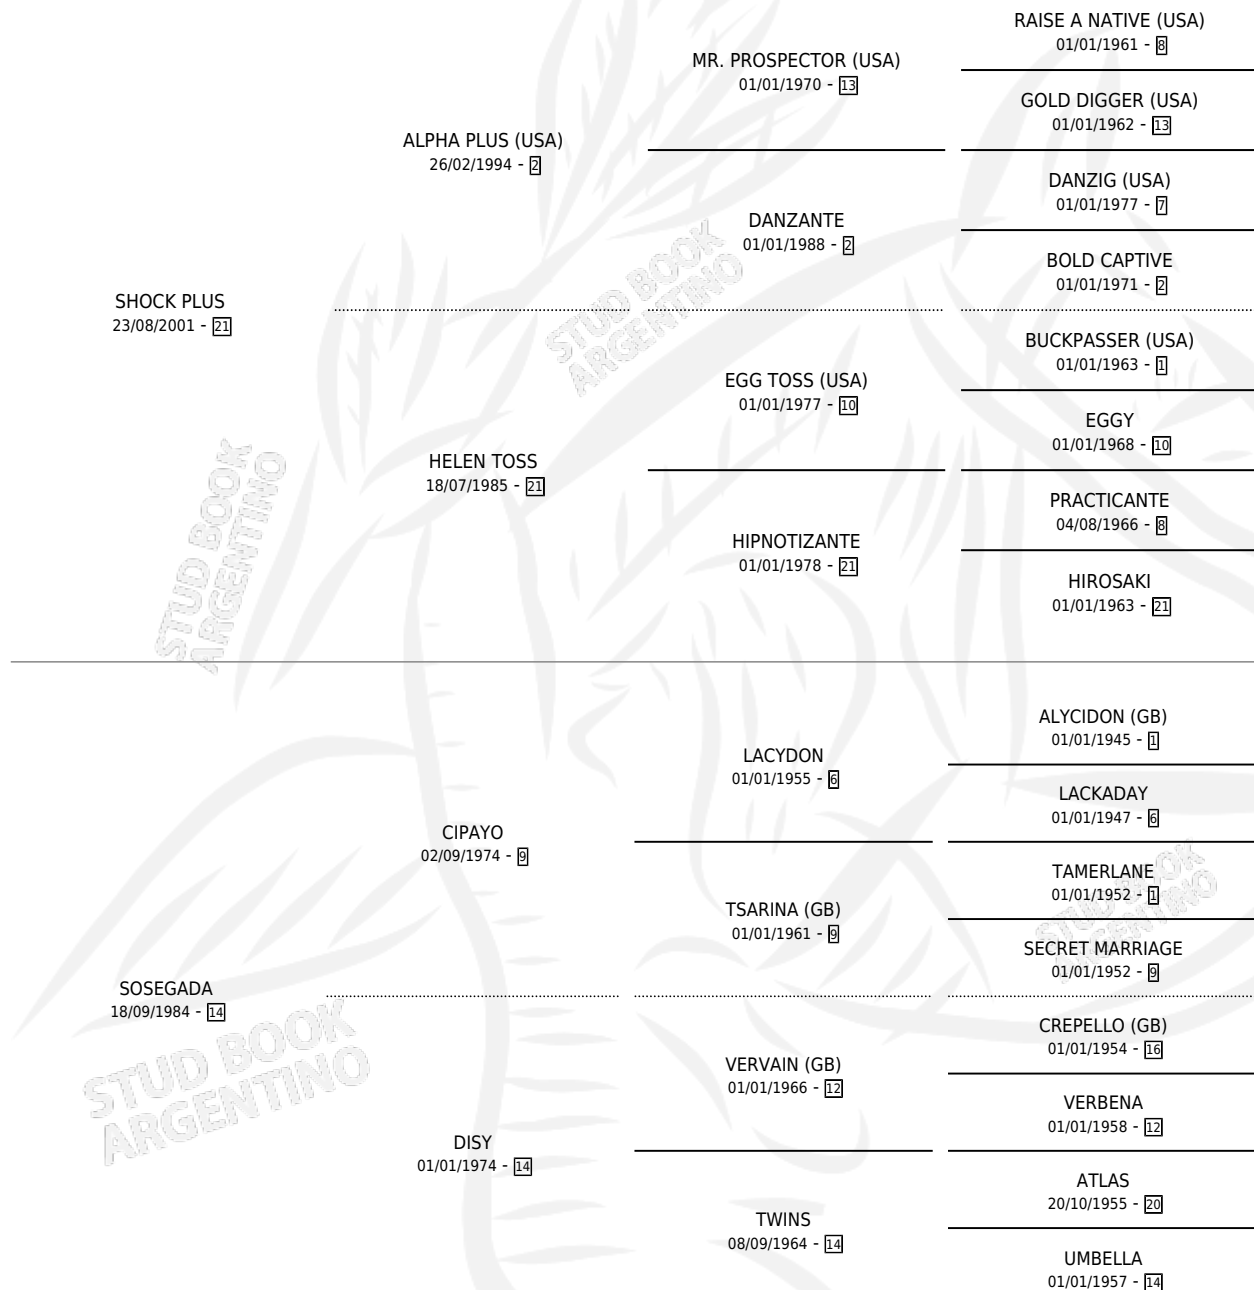

FLASH SHOCK

por SHOCK PLUS y SOSEGADA por CIPAYO

Argentina · Macho · Zaino Colorado · SP · 17/10/2010
Familia 14-c · Volumen 40

ESTADO

TIPIFICACIÓN SANGUÍNEA	X
TIPIFICACIÓN POR ADN	✓
PASAPORTE	✓
IDENTIFICACIÓN POR MICROCHIP	✓
REPRODUCTOR	X

Lugar de nacimiento: Campo particular

Criador: Rois Carlos

PEDIGREE

CAMPAÑA

Solo carreras oficiales de Argentina

POR EDAD

EDAD	CC	1°	2°	3°	4°	5°	NP	CLC	CLG	CLCG1	CLGG1	IMPORTE	GANANCIA / CC
3 AÑOS	2	0	0	0	0	1	1	0	0	0	0	\$4,400	\$2,200
4 AÑOS	7	1	1	0	0	0	5	0	0	0	0	\$42,600	\$6,086
5 AÑOS	2	0	0	0	0	0	2	0	0	0	0	\$0	\$0
TOTALES	11	1	1	0	0	1	8	0	0	0	0	\$47,000	\$4,273
%		9.1%	9.1%	0.0%	0.0%	9.1%	72.7%	0.0%	0.0%	0.0%	0.0%		