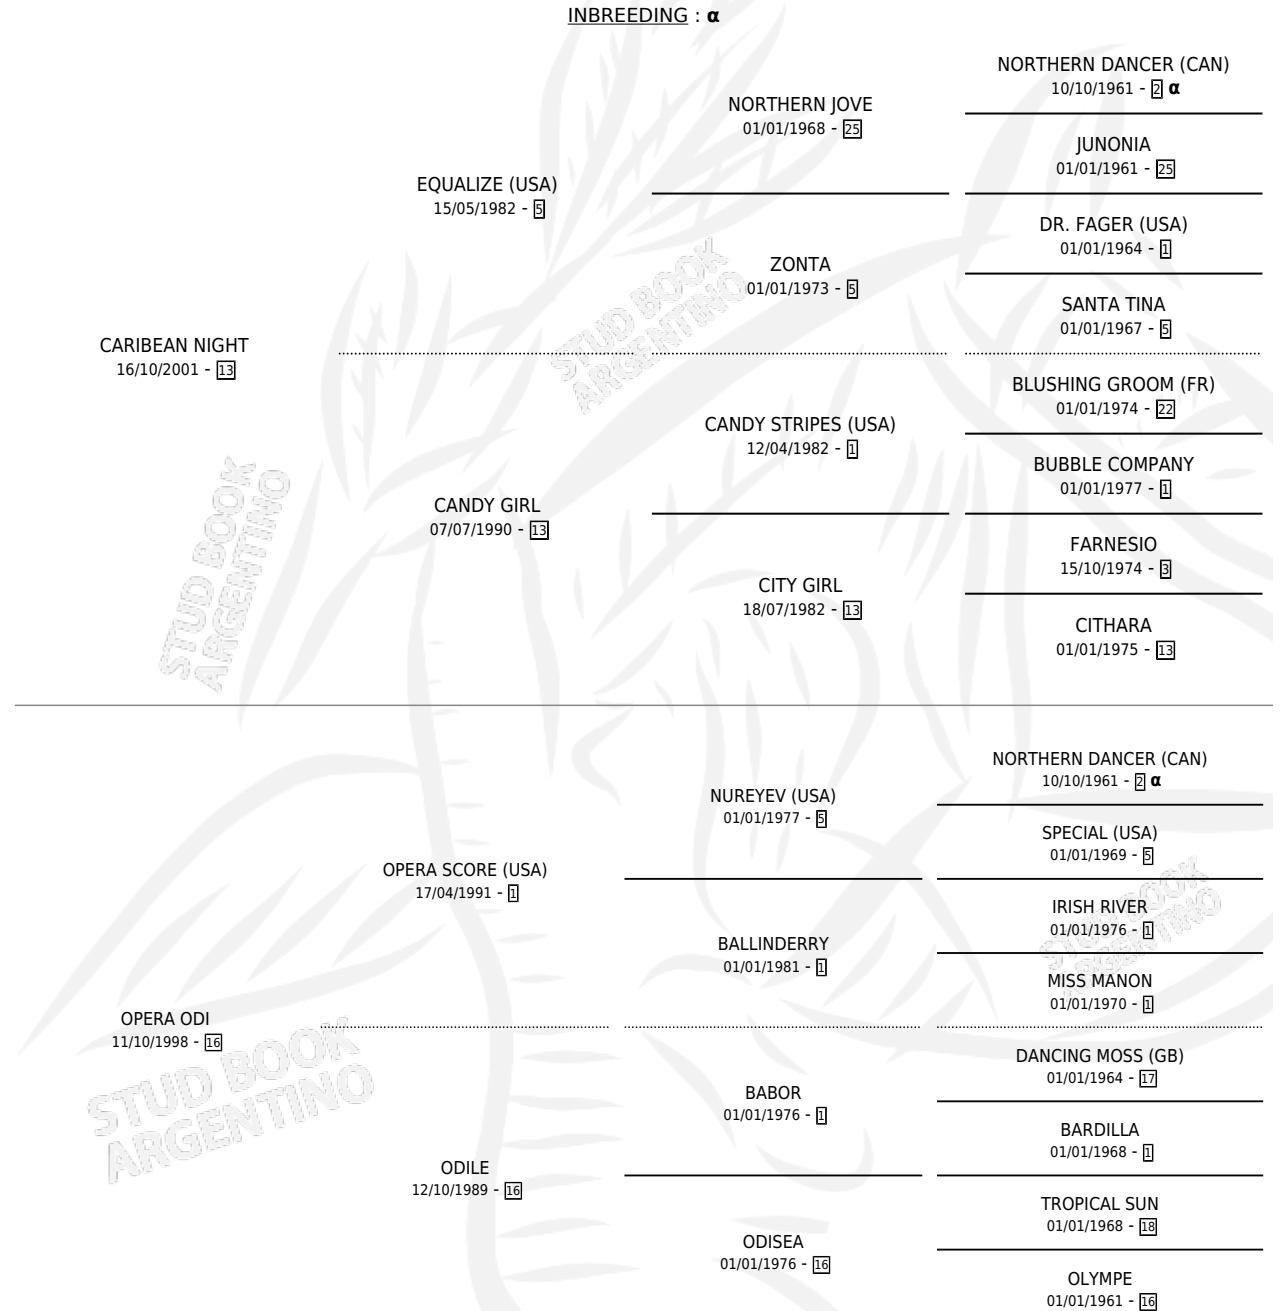

OPERA NIGHT

por **CARIBEAN NIGHT** y **OPERA ODI** por **OPERA SCORE**
(USA)

Argentina · Macho · Tordillo · SP · 25/09/2010
Familia 16-d · Volumen 40

ESTADO

TIPIFICACIÓN SANGUÍNEA	X
TIPIFICACIÓN POR ADN	✓
PASAPORTE	✓
IDENTIFICACIÓN POR MICROCHIP	✓
REPRODUCTOR	X

Lugar de nacimiento: Panamericano
Criador: Valle Marcelo Oscar

PEDIGREE

INBREEDING : α

CAMPAÑA

Solo carreras oficiales de Argentina

POR EDAD

EDAD	CC	1°	2°	3°	4°	5°	NP	CLC	CLG	CLCG1	CLGG1	IMPORTE	GANANCIA / CC
5 AÑOS	1	0	0	0	0	0	1	0	0	0	0	\$0	\$0
TOTALES	1	0	0	0	0	0	1	0	0	0	0	\$0	\$0
%		0.0%	0.0%	0.0%	0.0%	0.0%	100%	0.0%	0.0%	0.0%	0.0%		