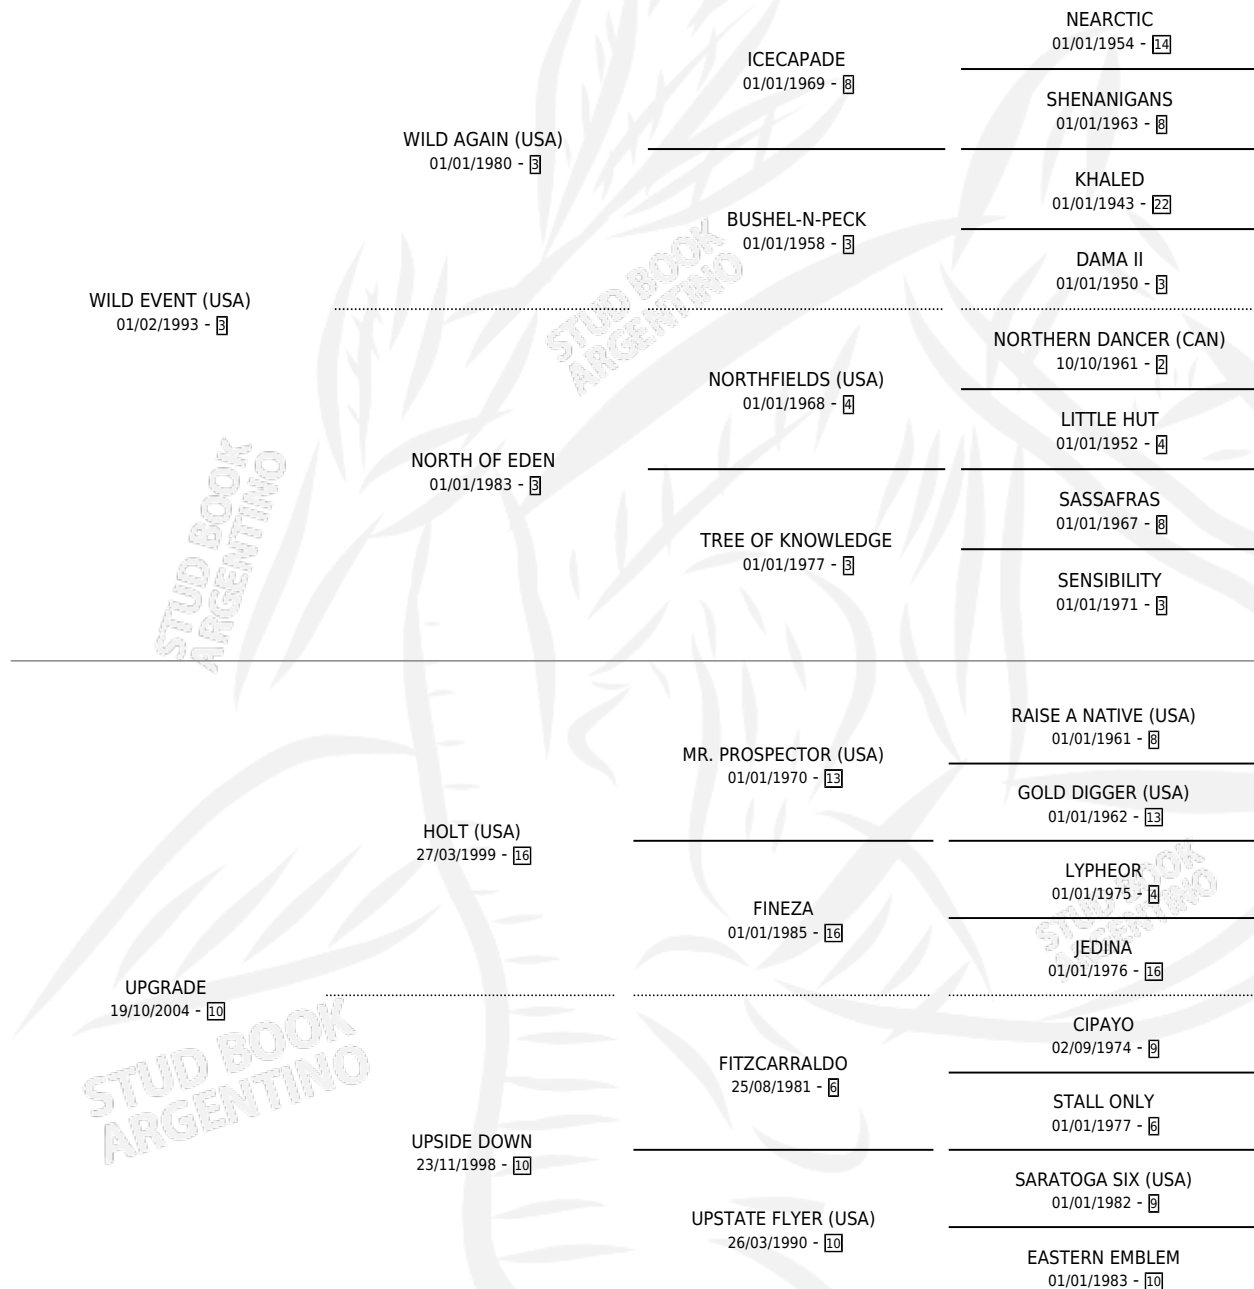

HEEL FLLIP

por **WILD EVENT (USA)** y **UPGRADE** por **HOLT (USA)**

Argentina · Hembra · Zaino · SP · 17/10/2010
Familia 10-c · Volumen 40

ESTADO

TIPIFICACIÓN SANGUÍNEA	X
TIPIFICACIÓN POR ADN	✓
PASAPORTE	✓
IDENTIFICACIÓN POR MICROCHIP	✓
REPRODUCTOR	✓

Lugar de nacimiento: Doña Erminda

Criador: Doña Erminda

~

HIJOS

	MACHOS	HEMBRAS
3 NACIERON	2	1
2 CORRIERON	1	1

SIN ACTUACIONES

PEDIGREE

CAMPAÑA

Solo carreras oficiales de Argentina

POR EDAD

EDAD	CC	1°	2°	3°	4°	5°	NP	CLC	CLG	CLCG1	CLGG1	IMPORTE	GANANCIA / CC
4 AÑOS	1	0	0	0	0	0	1	0	0	0	0	\$0	\$0
TOTALES	1	0	0	0	0	0	1	0	0	0	0	\$0	\$0
%		0.0%	0.0%	0.0%	0.0%	0.0%	100%	0.0%	0.0%	0.0%	0.0%		