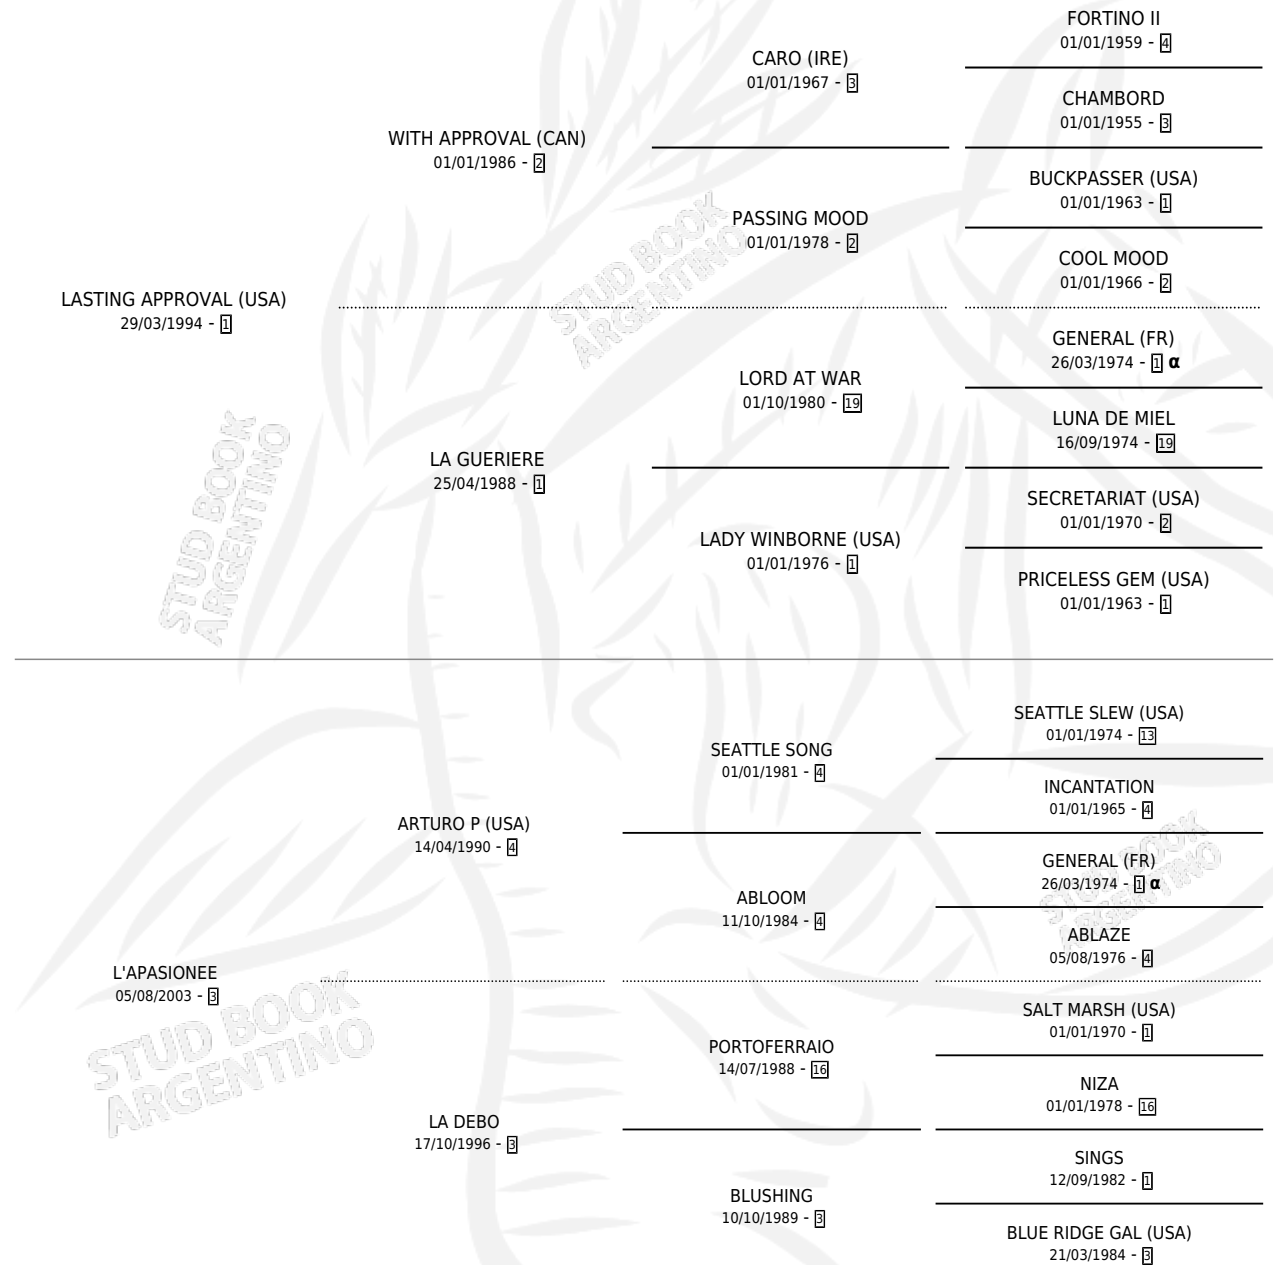

# LASTING LOVE

por **LASTING APPROVAL (USA)** y **L'APASIONEE** por **ARTURO P (USA)**

Argentina · Macho · Zaino · SP · 22/09/2010  
Familia 3-n · Volumen 40

## ESTADO

TIPIFICACIÓN SANGUÍNEA	X
TIPIFICACIÓN POR ADN	✓
PASAPORTE	✓
IDENTIFICACIÓN POR MICROCHIP	✓
REPRODUCTOR	X

**Lugar de nacimiento:** San Francisco Chico  
**Criador:** Firmin Didot Cristina Amada

## PEDIGREE

INBREEDING : α