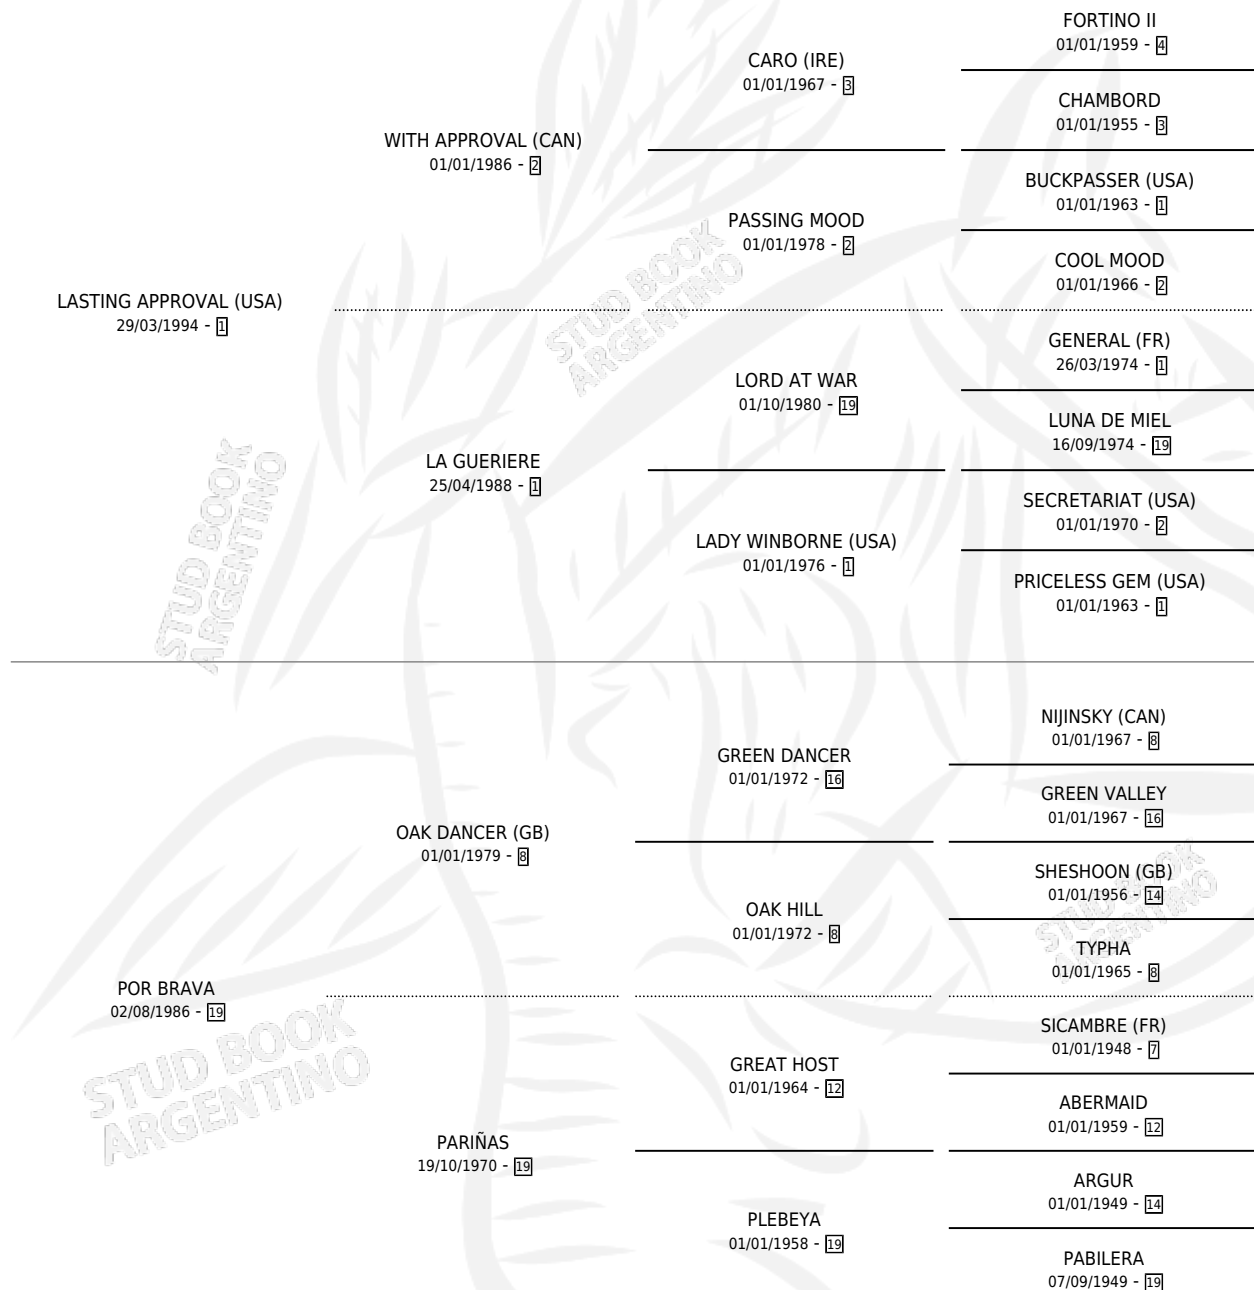

POR LIBELULA

por LASTING APPROVAL (USA) y POR BRAVA por OAK
DANCER (GB)

Argentina · Hembra · Tordillo · SP · 22/09/2010
Familia 19-c · Volumen 40

ESTADO

TIPIFICACIÓN SANGUÍNEA	X
TIPIFICACIÓN POR ADN	✓
PASAPORTE	✓
IDENTIFICACIÓN POR MICROCHIP	✓
REPRODUCTOR	X

Lugar de nacimiento: San Francisco Chico
Criador: San Francisco Chico

PEDIGREE

CAMPAÑA

Solo carreras oficiales de Argentina

POR EDAD

EDAD	CC	1°	2°	3°	4°	5°	NP	CLC	CLG	CLCG1	CLGG1	IMPORTE	GANANCIA / CC
3 AÑOS	3	0	0	0	0	0	3	0	0	0	0	\$5,450	\$1,817
4 AÑOS	2	0	0	0	0	0	2	0	0	0	0	\$0	\$0
TOTALES	5	0	0	0	0	0	5	0	0	0	0	\$5,450	\$1,090
%		0.0%	0.0%	0.0%	0.0%	0.0%	100%	0.0%	0.0%	0.0%	0.0%		