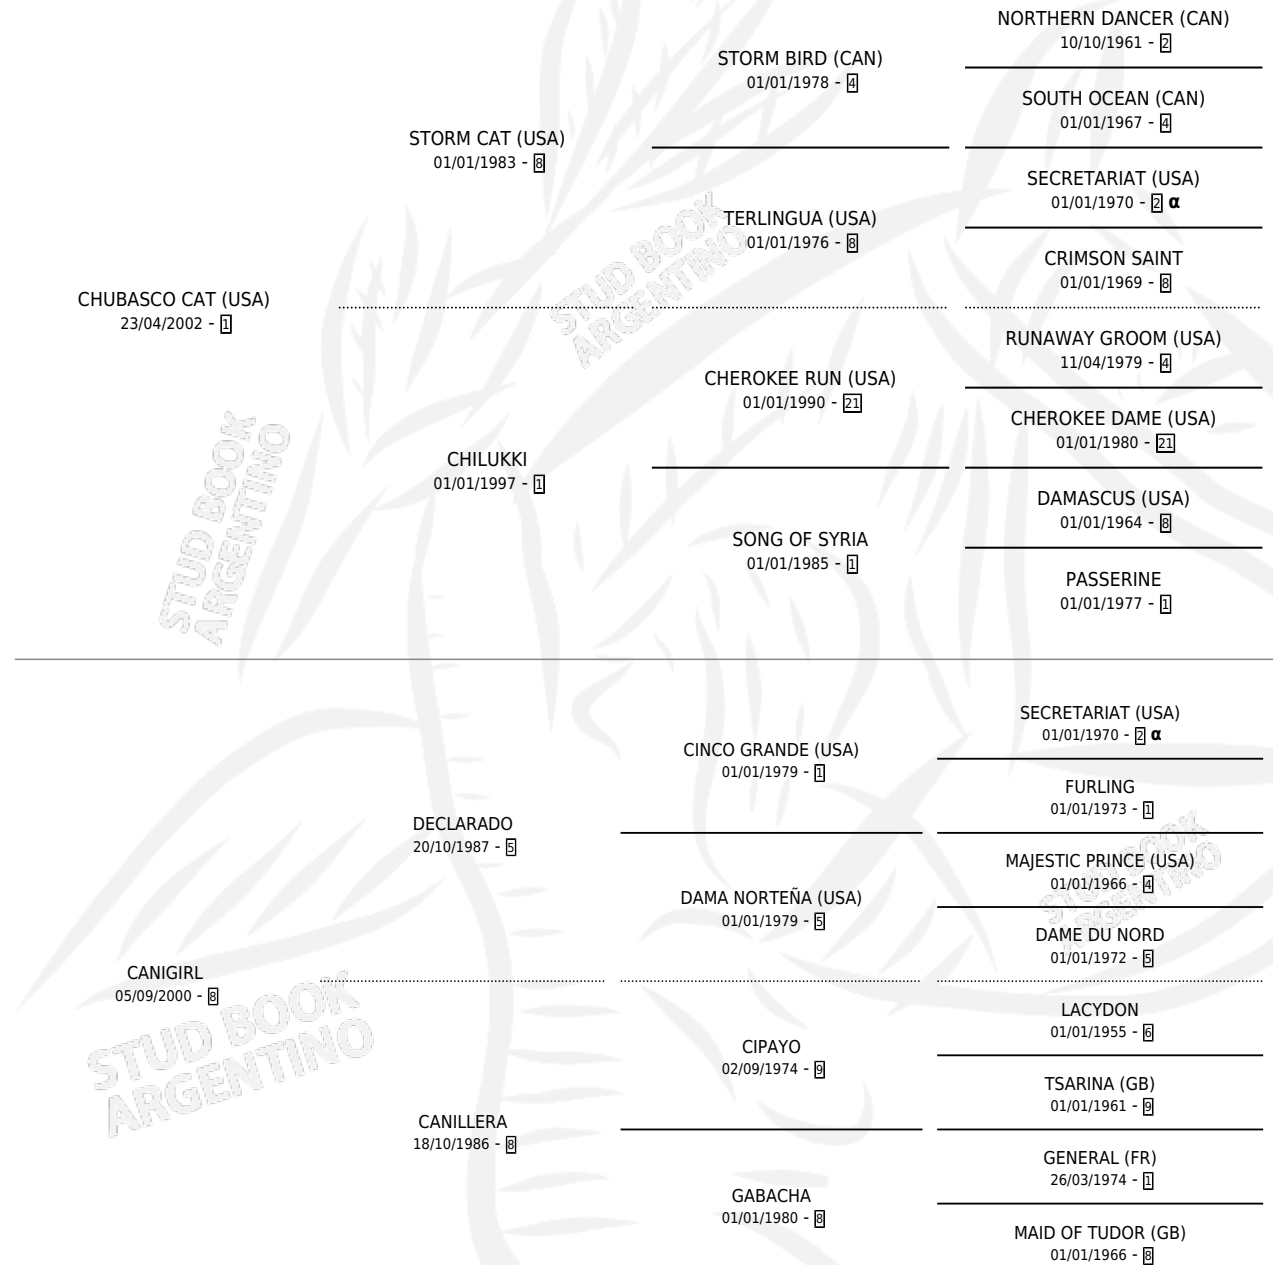

CHULENGO

por **CHUBASCO CAT (USA)** y **CANIGIRL** por **DECLARADO**

Argentina · Macho · Zaino · SP · 27/09/2010
Familia 8-f · Volumen 40

ESTADO

TIPIFICACIÓN SANGUÍNEA	X
TIPIFICACIÓN POR ADN	✓
PASAPORTE	✓
IDENTIFICACIÓN POR MICROCHIP	✓
REPRODUCTOR	X

Lugar de nacimiento: Campo particular
Criador: Romanello Jose Luis

PEDIGREE

INBREEDING : α

CAMPAÑA

Solo carreras oficiales de Argentina

POR EDAD

EDAD	CC	1°	2°	3°	4°	5°	NP	CLC	CLG	CLCG1	CLGG1	IMPORTE	GANANCIA / CC
4 AÑOS	4	0	0	0	0	1	3	0	0	0	0	\$7,200	\$1,800
TOTALES	4	0	0	0	0	1	3	0	0	0	0	\$7,200	\$1,800
%		0.0%	0.0%	0.0%	0.0%	25.0%	75.0%	0.0%	0.0%	0.0%	0.0%		