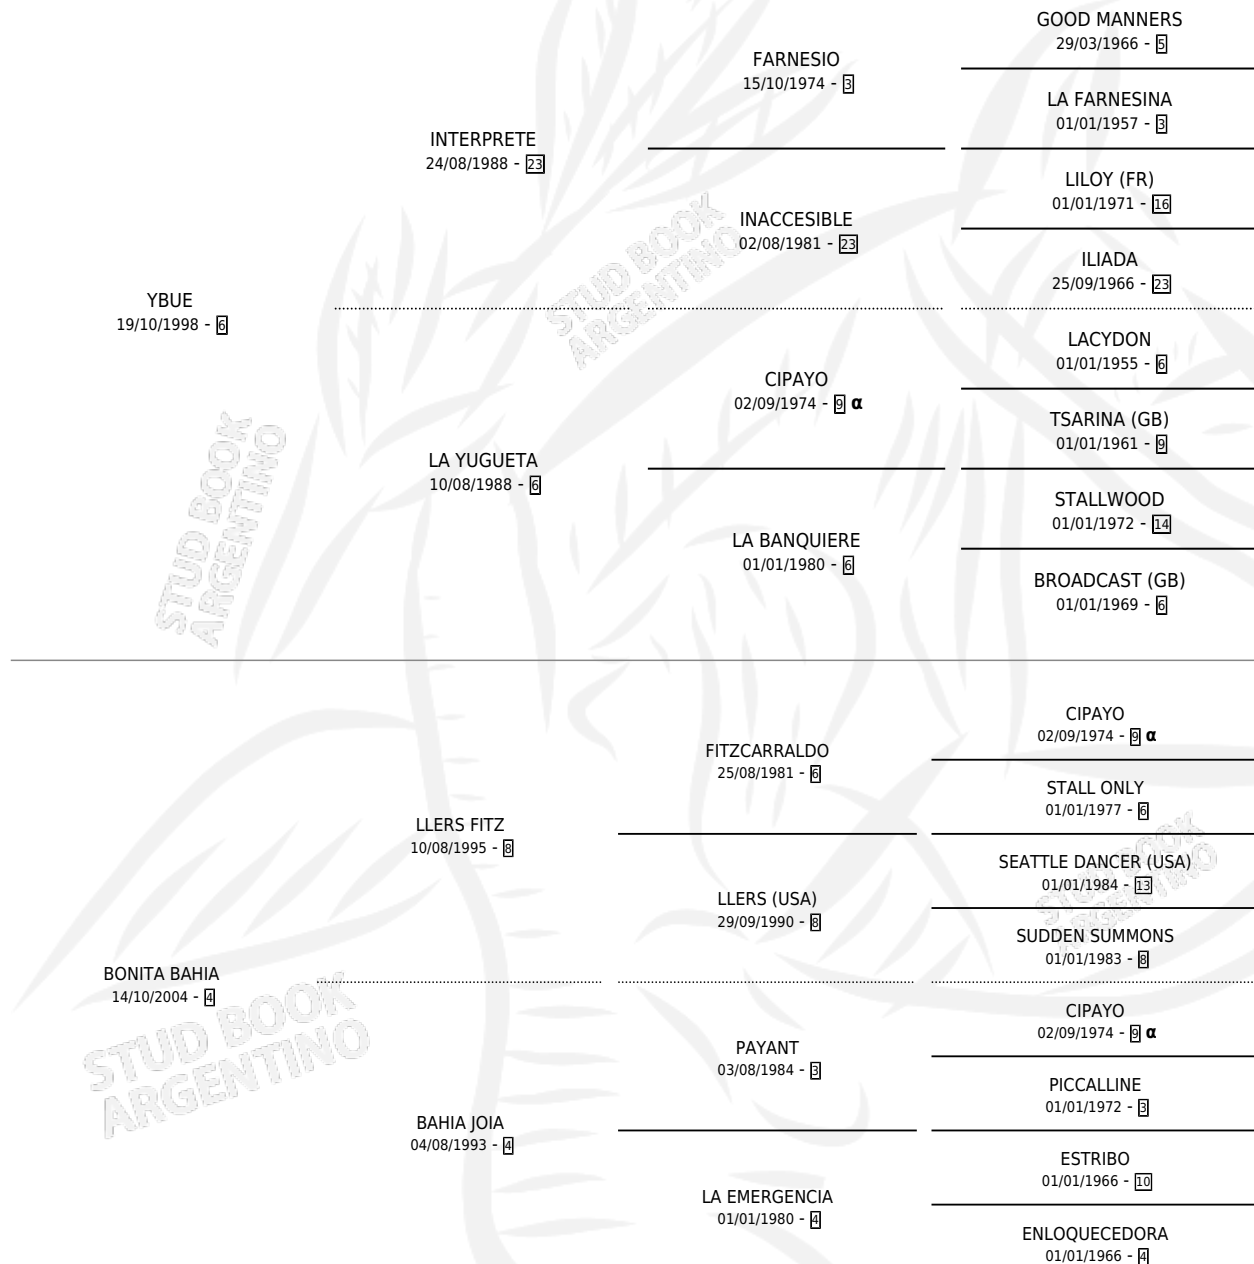

## ESTADO

TIPIFICACIÓN SANGUÍNEA	X
TIPIFICACIÓN POR ADN	✓
PASAPORTE	✓
IDENTIFICACIÓN POR MICROCHIP	✓
REPRODUCTOR	X

**Lugar de nacimiento:** Las 3 M

**Criador:** Las 3 M

## PEDIGREE

INBREEDING : α