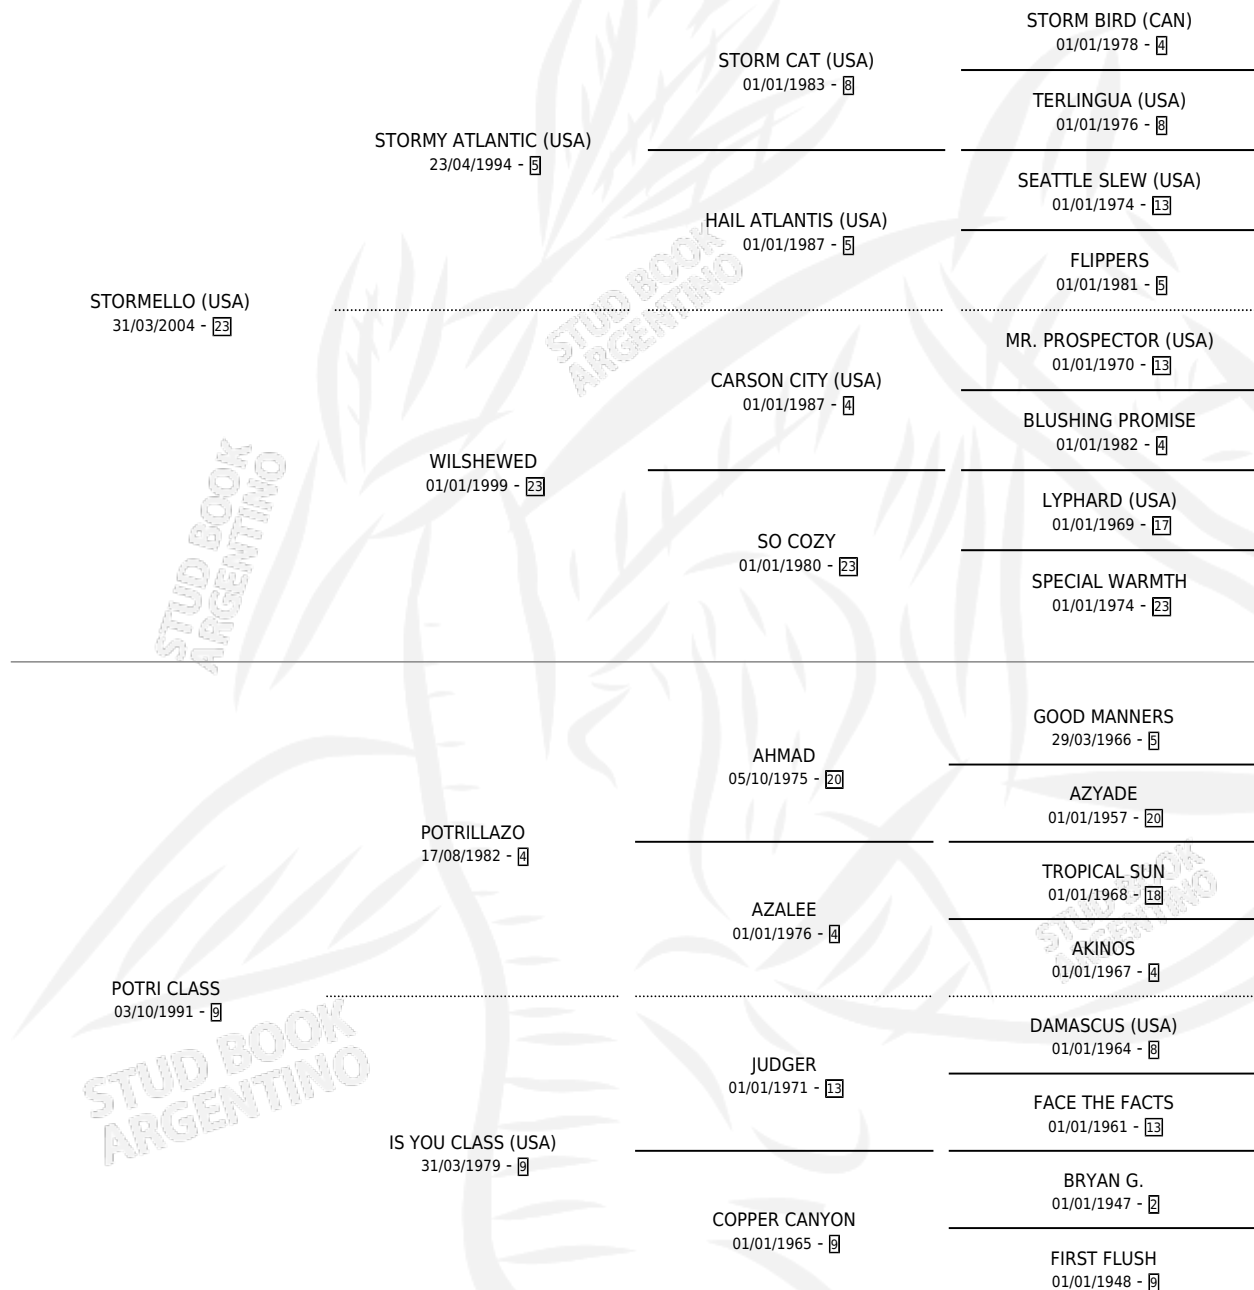

MADONNITA

por **STORMELLO (USA)** y **POTRI CLASS** por **POTRILLAZO**

Argentina · Hembra · Alazan · SP · 01/10/2010
Familia 9-b · Volumen 40

ESTADO

TIPIFICACIÓN SANGUÍNEA	X
TIPIFICACIÓN POR ADN	✓
PASAPORTE	✓
IDENTIFICACIÓN POR MICROCHIP	✓
REPRODUCTOR	✓

Lugar de nacimiento: La Calandria
Criador: Boulan Beatriz Victoria

~

HIJOS

	MACHOS	HEMBRAS
1 NACIERON	0	1
SIN ACTUACIONES		

PEDIGREE