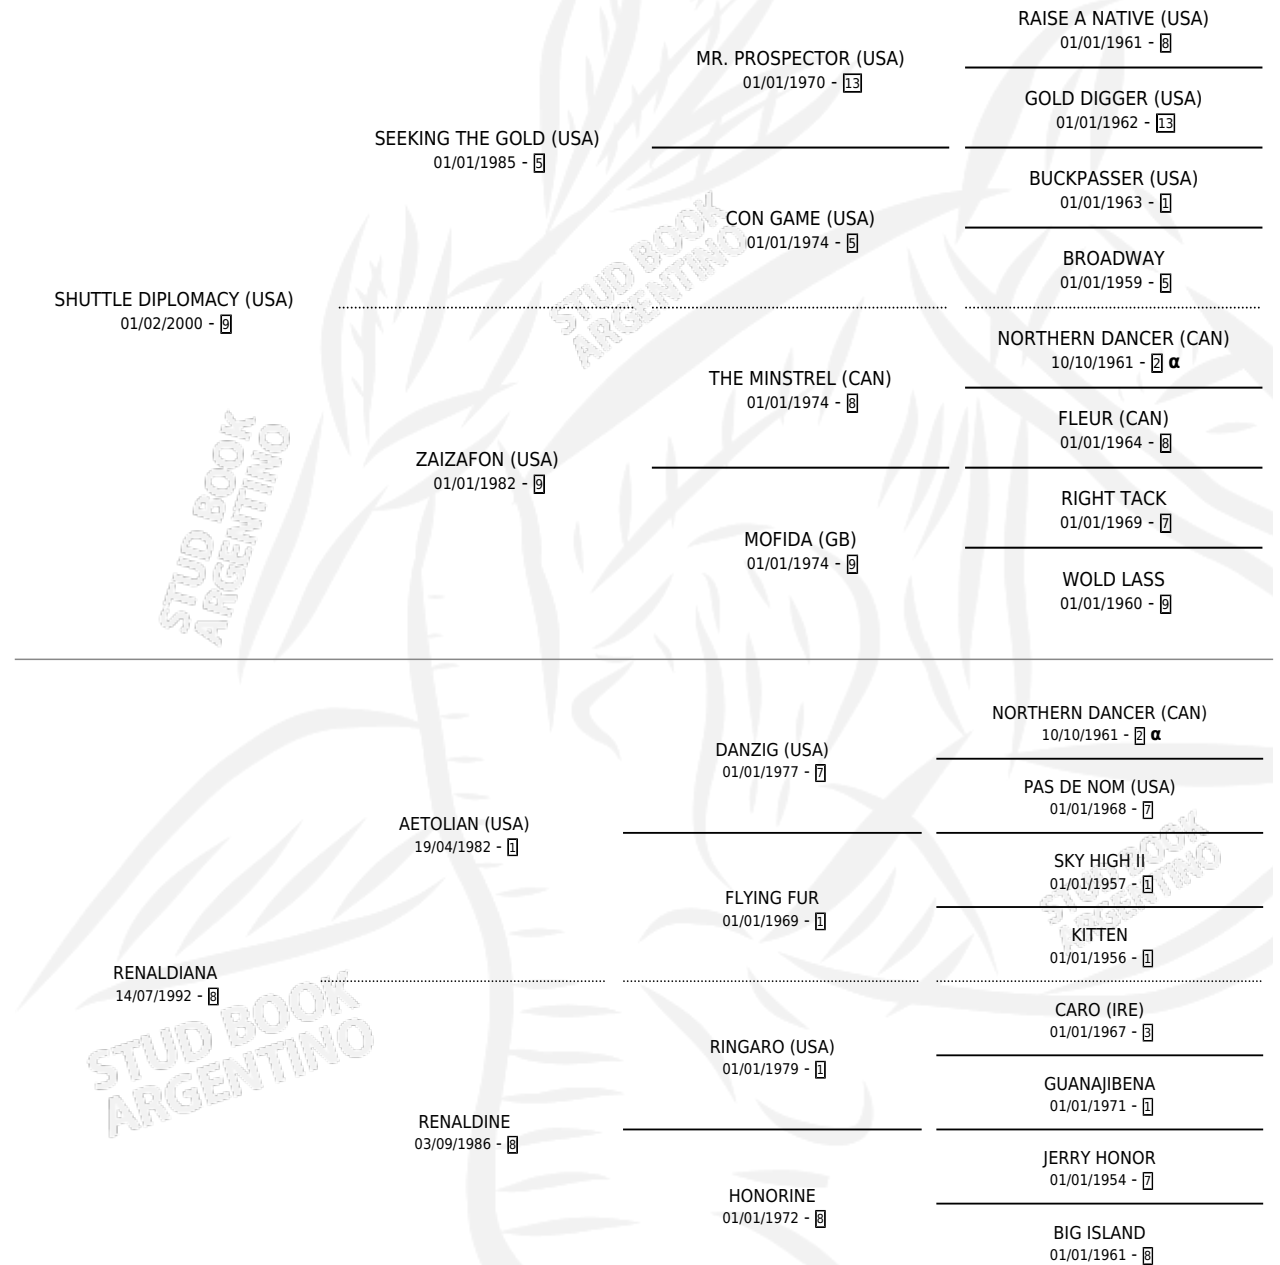

# RENALDO DIPLOMATIC

por SHUTTLE DIPLOMACY (USA) y RENALDIANA por  
AETOLIAN (USA)

Argentina · Macho · Alazan · SP · 20/09/2010  
Familia 8-a · Volumen 40

## ESTADO

TIPIFICACIÓN SANGUÍNEA	X
TIPIFICACIÓN POR ADN	✓
PASAPORTE	X
IDENTIFICACIÓN POR MICROCHIP	✓
REPRODUCTOR	X

**Lugar de nacimiento:** Campo particular  
**Criador:** Perez Nibal Matias

## PEDIGREE

INBREEDING : α