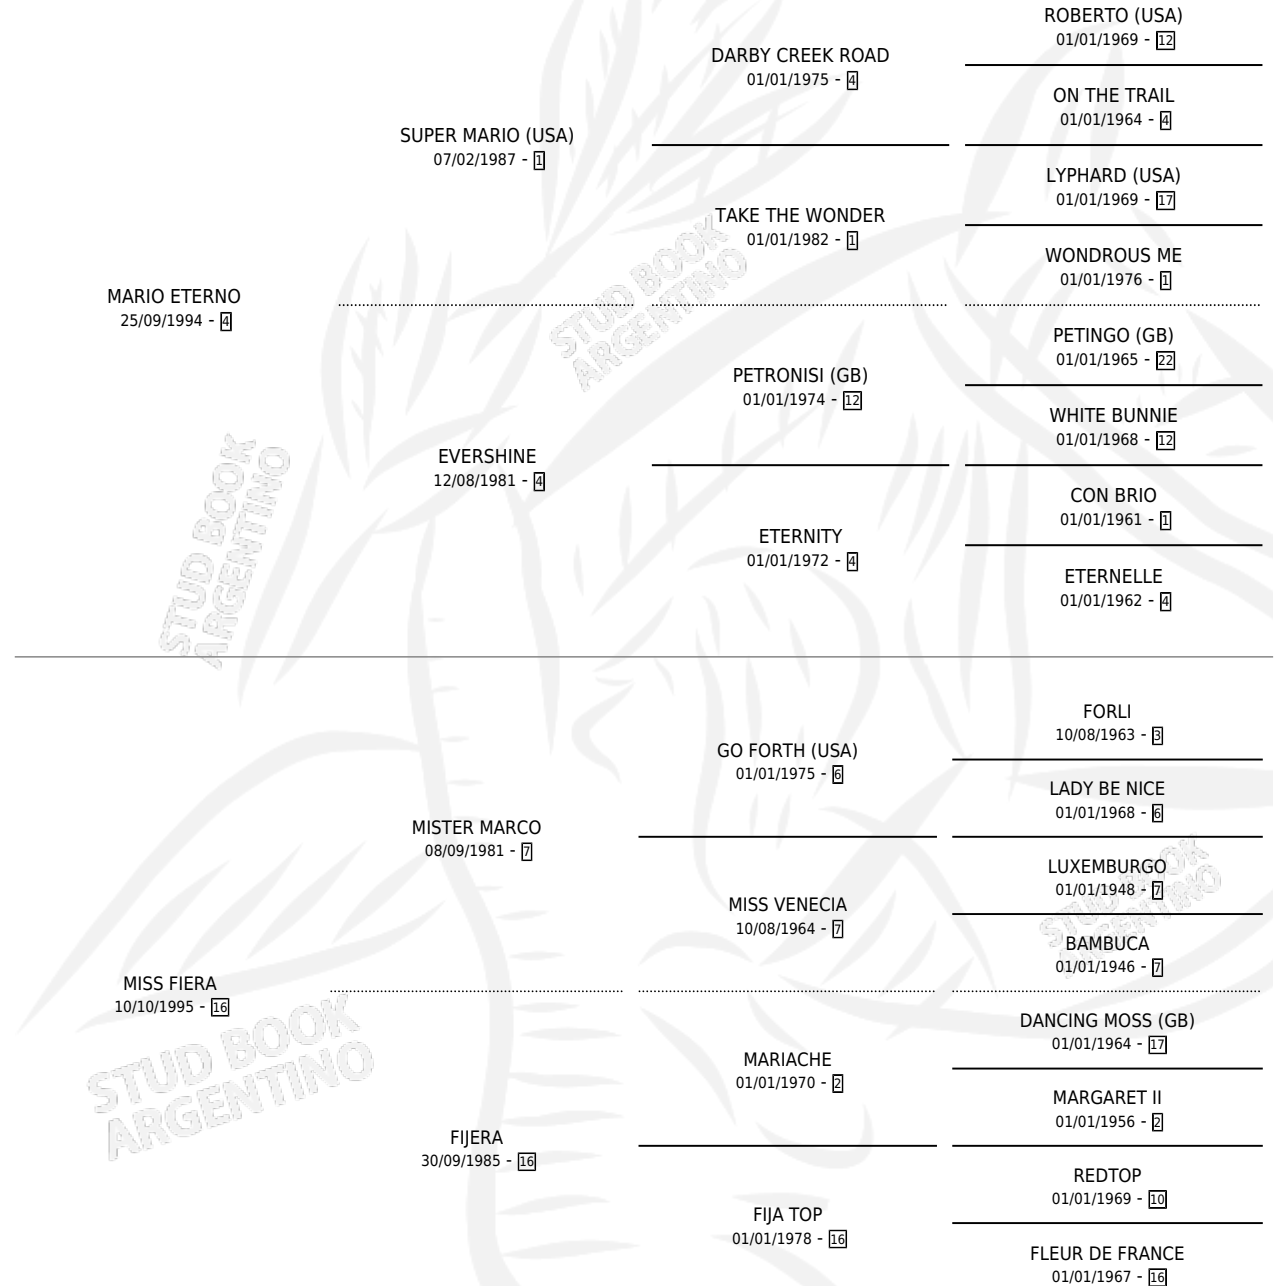

ETERNA AMANDA

por MARIO ETERNO y MISS FIERA por MISTER MARCO

Argentina · Hembra · Zaino · SP · 21/10/2010
Familia 16-e · Volumen 40

ESTADO

TIPIFICACIÓN SANGUÍNEA	X
TIPIFICACIÓN POR ADN	X
PASAPORTE	X
IDENTIFICACIÓN POR MICROCHIP	X
REPRODUCTOR	X

Lugar de nacimiento: Revancha

Criador: Revancha

PEDIGREE

ETERNA AMANDA

Datos oficiales del Stud Book Argentino

Documento generado el 12/05/2026

studbook.org.ar