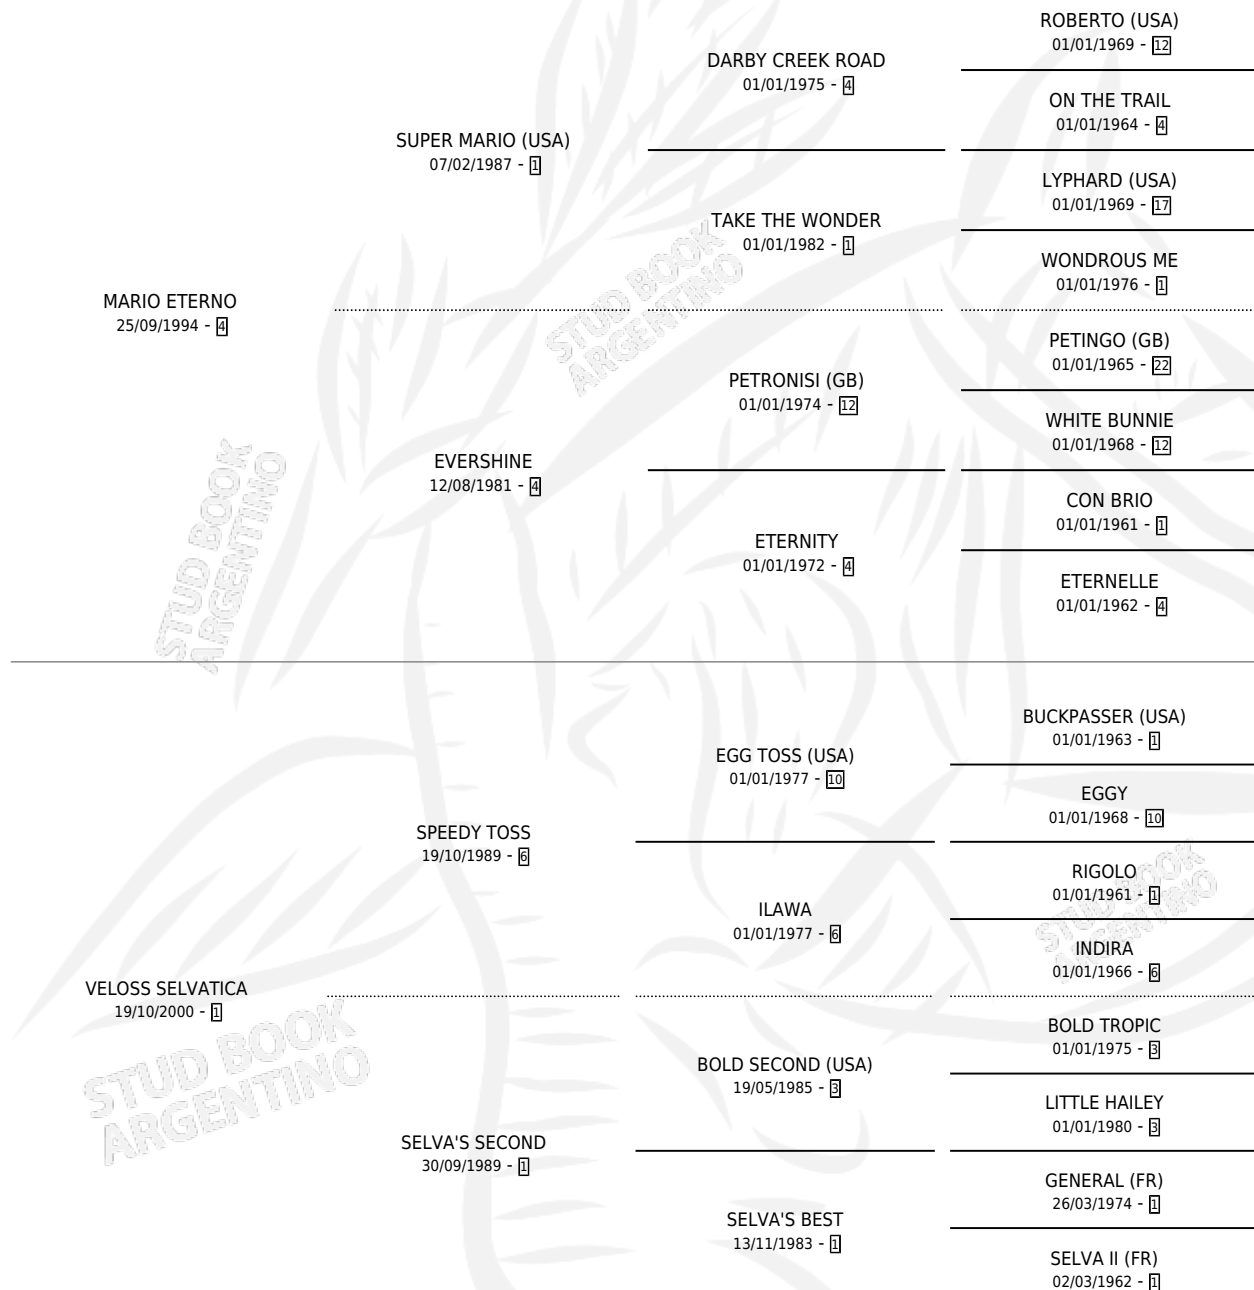

ETERNA PICARDIA

por MARIO ETERNO y VELOSS SELVATICA por SPEEDY TOSS

Argentina · Hembra · Alazan · SP · 19/09/2010
Familia 1-c · Volumen 40

ESTADO

TIPIFICACIÓN SANGUÍNEA	X
TIPIFICACIÓN POR ADN	X
PASAPORTE	X
IDENTIFICACIÓN POR MICROCHIP	✓
REPRODUCTOR	✓

Lugar de nacimiento: Revancha

Criador: Revancha

PEDIGREE

S

mientos 0 / Efectividad 0.00%

PADRILLO	PRODUCTO	CRIADOR	1ER SERVICIO	ÚLTIMO SERVICIO
EL BOSCO	∅		18/10/2018	21/10/2018
EL BOSCO	∅		16/11/2015	18/11/2015