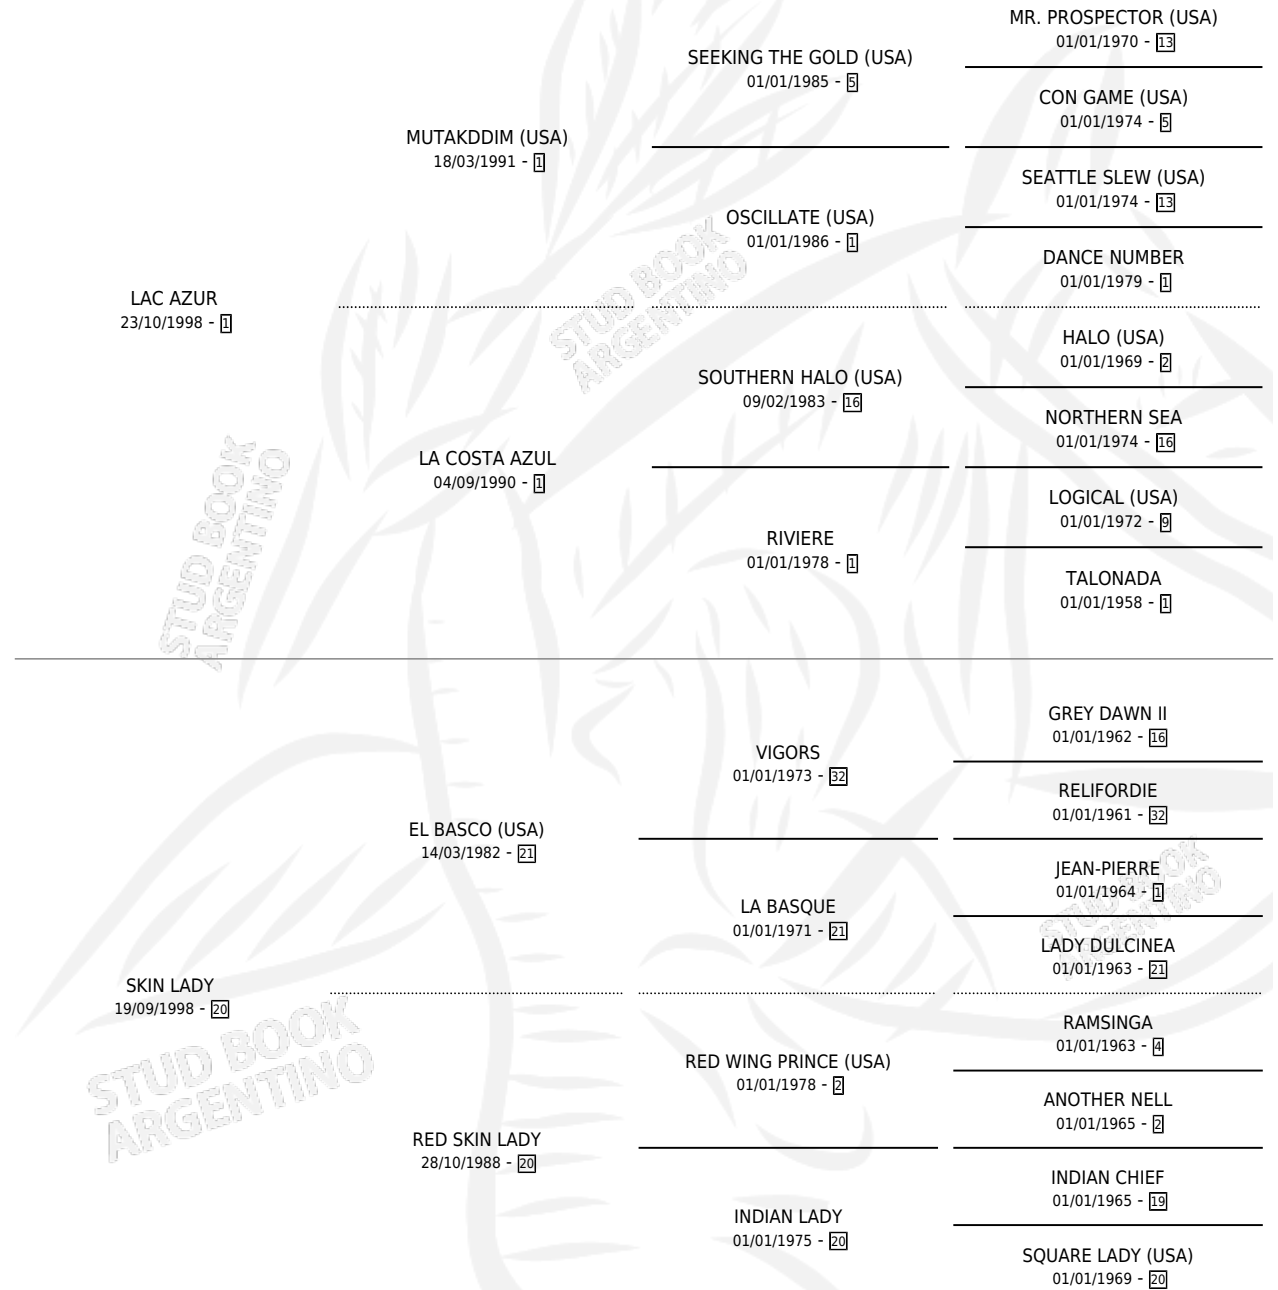

PIEL AZUL

por LAC AZUR y SKIN LADY por EL BASCO (USA)

Argentina · Hembra · Alazan · SP · 22/10/2010
Familia 20 · Volumen 40

ESTADO

TIPIFICACIÓN SANGUÍNEA	X
TIPIFICACIÓN POR ADN	✓
PASAPORTE	✓
IDENTIFICACIÓN POR MICROCHIP	✓
REPRODUCTOR	X

Lugar de nacimiento: Vadarkblar

Criador: Vadarkblar

PEDIGREE

CAMPAÑA

Solo carreras oficiales de Argentina

POR EDAD

EDAD	CC	1°	2°	3°	4°	5°	NP	CLC	CLG	CLCG1	CLGG1	IMPORTE	GANANCIA / CC
2 AÑOS	5	0	0	1	0	3	1	1	0	0	0	\$8,706	\$1,741
3 AÑOS	6	1	0	1	0	0	4	2	0	0	0	\$41,828	\$6,971
4 AÑOS	5	0	0	0	0	2	3	1	0	0	0	\$2,169	\$434
5 AÑOS	2	0	0	1	0	0	1	1	0	0	0	\$4,828	\$2,414
TOTALES	18	1	0	3	0	5	9	5	0	0	0	\$57,531	\$3,196
%		5.6%	0.0%	16.7%	0.0%	27.8%	50.0%	27.8%	0.0%	0.0%	0.0%		

Ganadora en La Punta - \$57,531, a los 3 años, incluso 3ra P. de Potrancas(C) y Marina Lezcano (C).

POR DISTANCIA

HIPODROMO	CC	1°	2°	3°	4°	5°	NP	CLC	CLG	CLCG1	CLGG1	IMPORTE
LA PUNTA	18	1	0	3	0	5	9	0	0	0	0	\$57,531
1200 MTS	2	0	0	1	0	1	0	0	0	0	0	\$6,000
1400 MTS	4	0	0	0	0	1	3	0	0	0	0	\$1,138
1000 MTS	5	0	0	1	0	1	3	0	0	0	0	\$6,221
1300 MTS	3	1	0	0	0	1	1	0	0	0	0	\$38,172
1800 MTS	1	0	0	0	0	0	1	0	0	0	0	\$0
1600 MTS	1	0	0	1	0	0	0	0	0	0	0	\$4,828
800 MTS	2	0	0	0	0	1	1	0	0	0	0	\$1,172