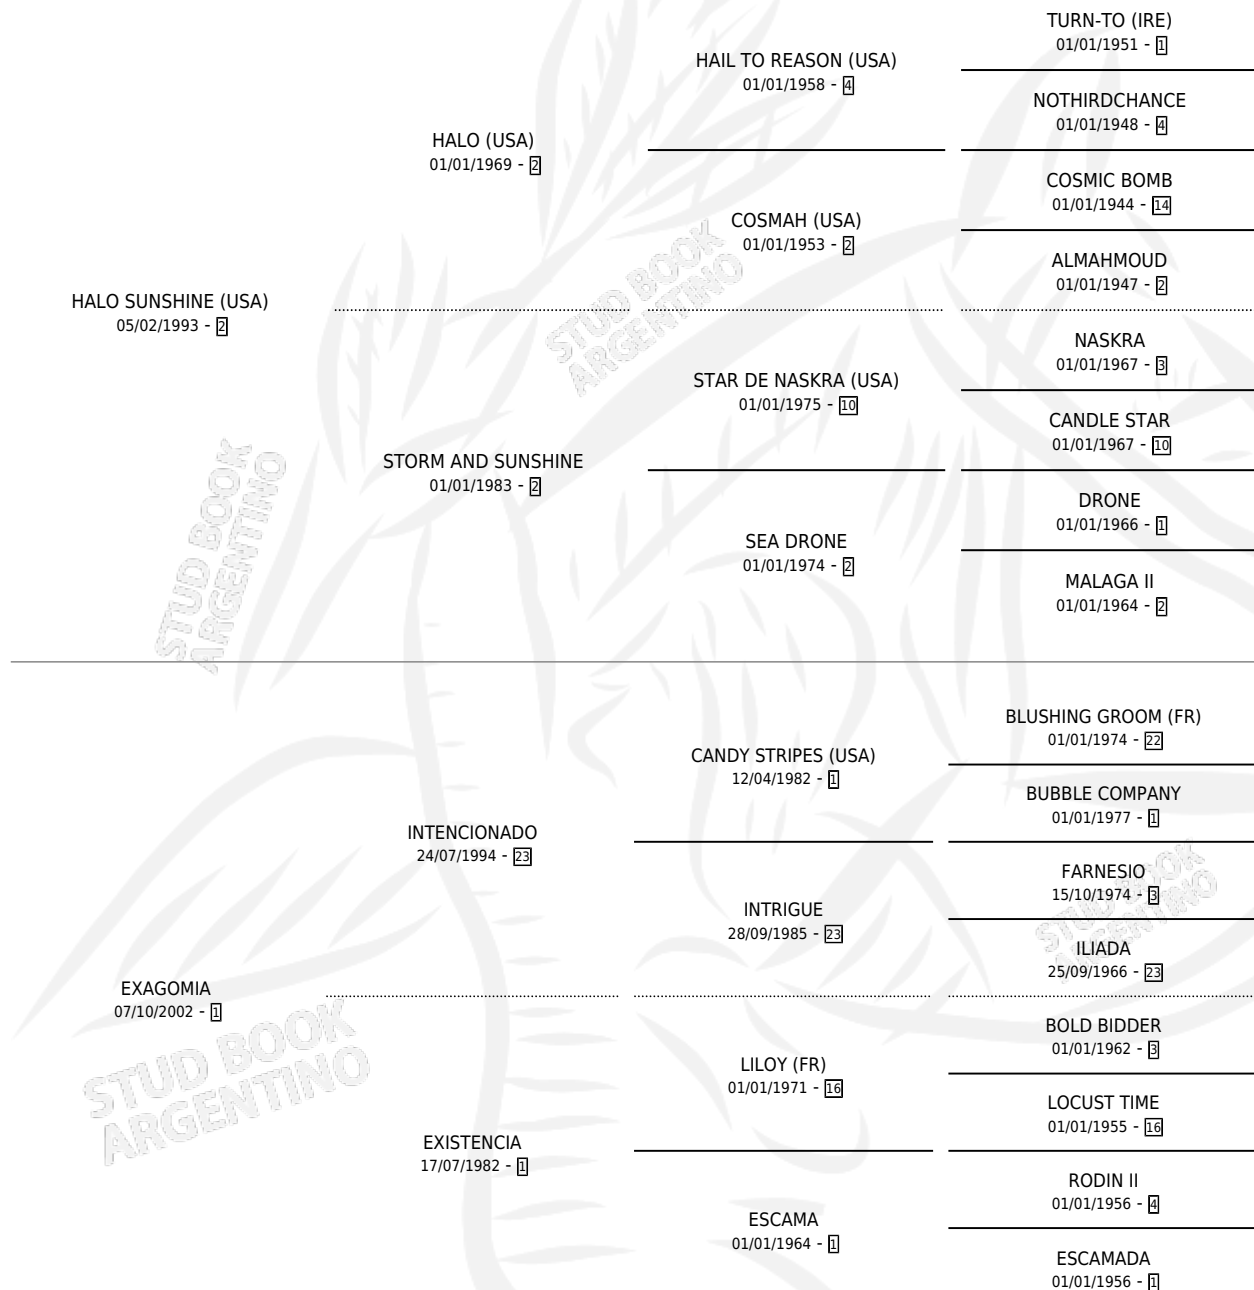

EXTRAFINA

por HALO SUNSHINE (USA) y EXAGOMIA por INTENCIONADO

Argentina · Hembra · Alazan · SP · 10/10/2010
Familia 1-e · Volumen 40

ESTADO

TIPIFICACIÓN SANGUÍNEA	X
TIPIFICACIÓN POR ADN	✓
PASAPORTE	✓
IDENTIFICACIÓN POR MICROCHIP	X
REPRODUCTOR	✓

Lugar de nacimiento: La Nobleza
Criador: La Nobleza

~

HIJOS

	MACHOS	HEMBRAS
1 NACIERON	1	0
SIN ACTUACIONES		

PEDIGREE