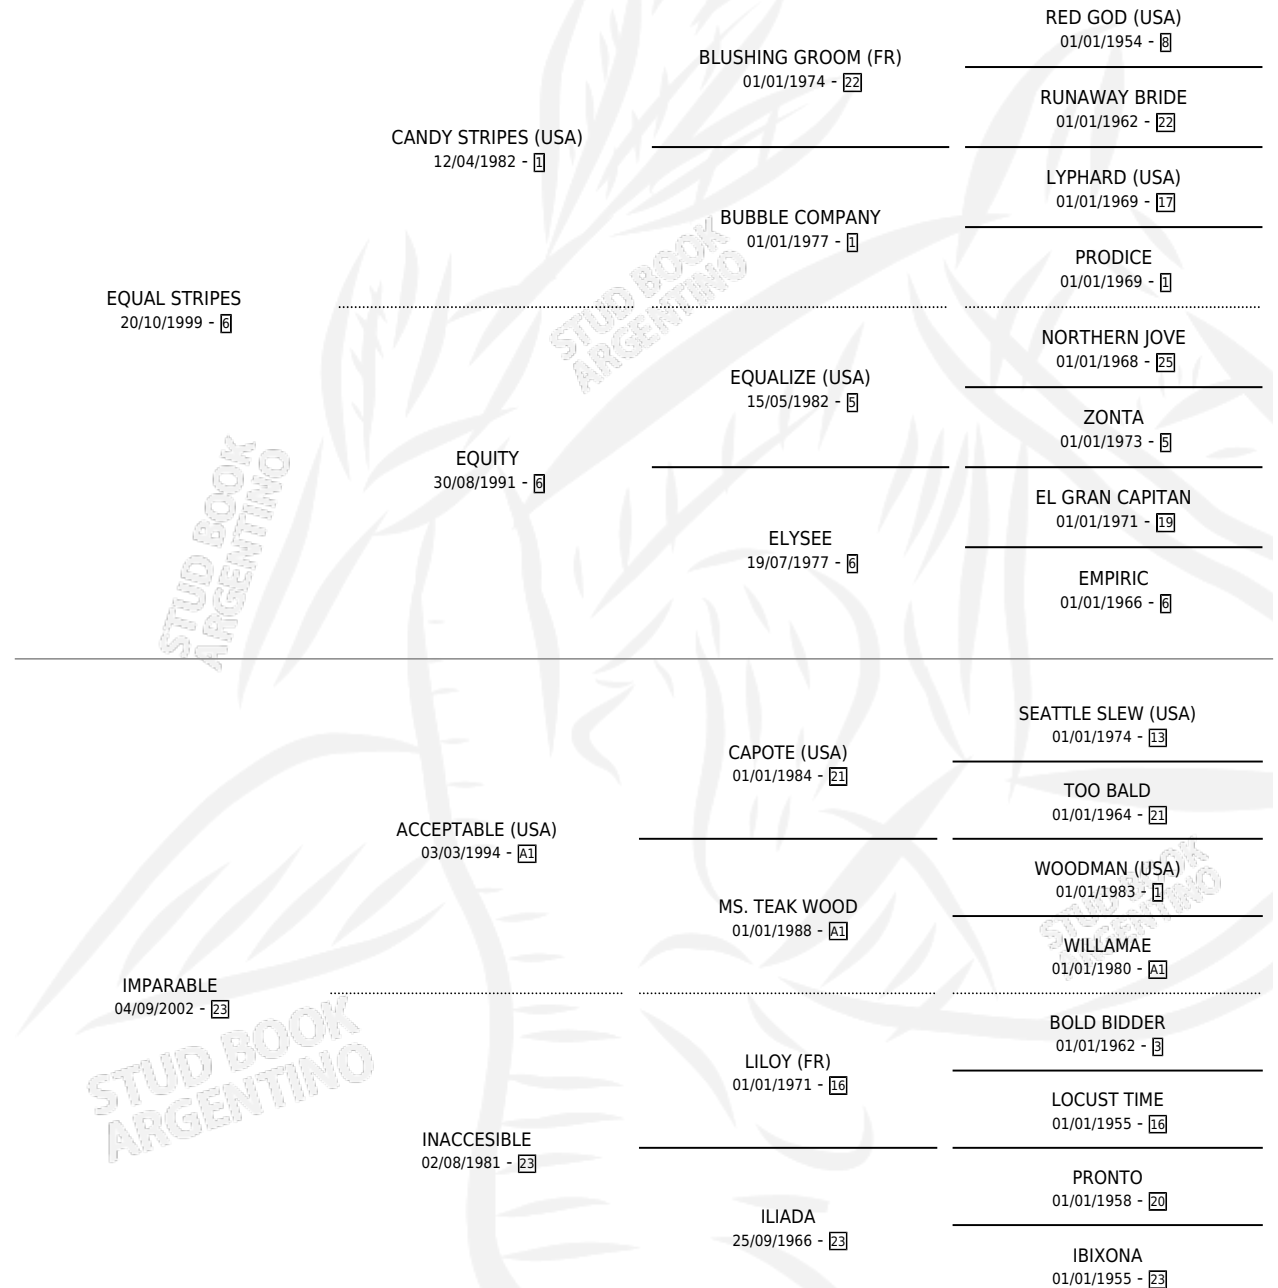

IMPLICATE

por **EQUAL STRIPES** y **IMPARABLE** por **ACCEPTABLE**
(USA)

Argentina · Hembra · Zaino · SP · 23/09/2010
Familia 23-a · Volumen 40

ESTADO

TIIFICACIÓN SANGUÍNEA	X
TIIFICACIÓN POR ADN	X
PASAPORTE	X
IDENTIFICACIÓN POR MICROCHIP	X
REPRODUCTOR	X

Lugar de nacimiento: Abolengo
Criador: Abolengo

PEDIGREE

IMPLICATE

Datos oficiales del Stud Book Argentino

Documento generado el 11/05/2026

studbook.org.ar