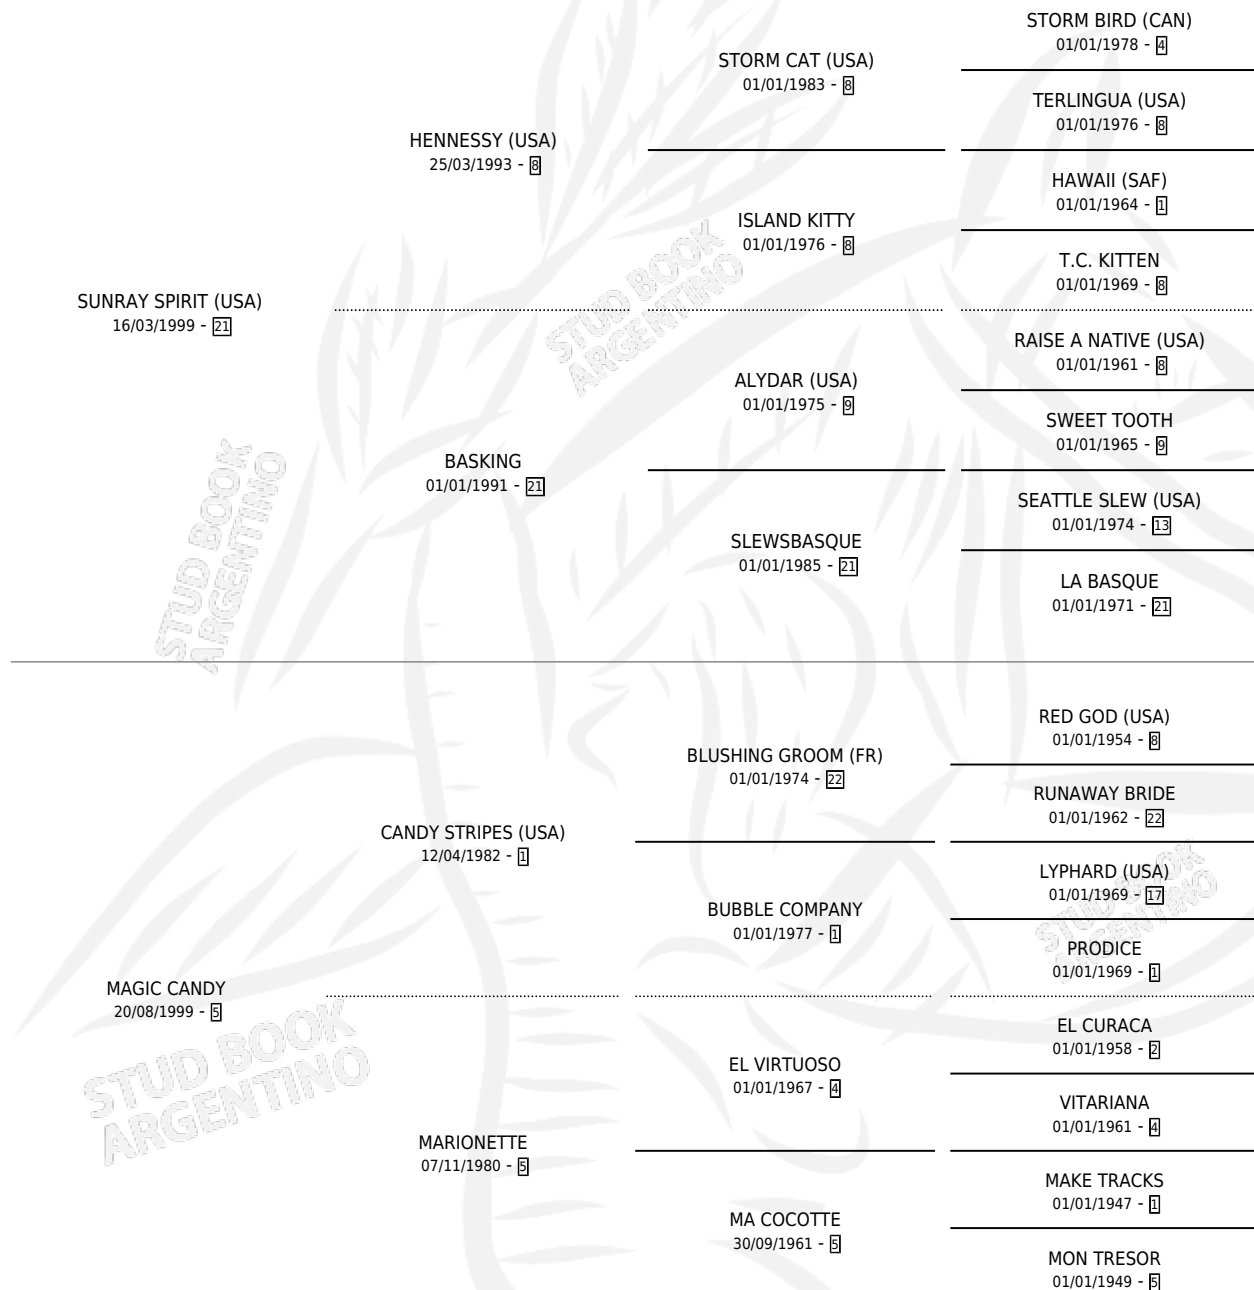

MAGIC CHANCE

por **SUNRAY SPIRIT (USA)** y **MAGIC CANDY** por **CANDY STRIPES (USA)**

Argentina · Hembra · Alazan · SP · 09/10/2010
Familia 5-c · Volumen 40

ESTADO

TIPIFICACIÓN SANGUÍNEA	X
TIPIFICACIÓN POR ADN	✓
PASAPORTE	✓
IDENTIFICACIÓN POR MICROCHIP	✓
REPRODUCTOR	✓

Lugar de nacimiento: Abolengo
Criador: Abolengo

~

HIJOS

	MACHOS	HEMBRAS
3 NACIERON	1	2
1 CORRIERON	0	1

SIN ACTUACIONES

PEDIGREE