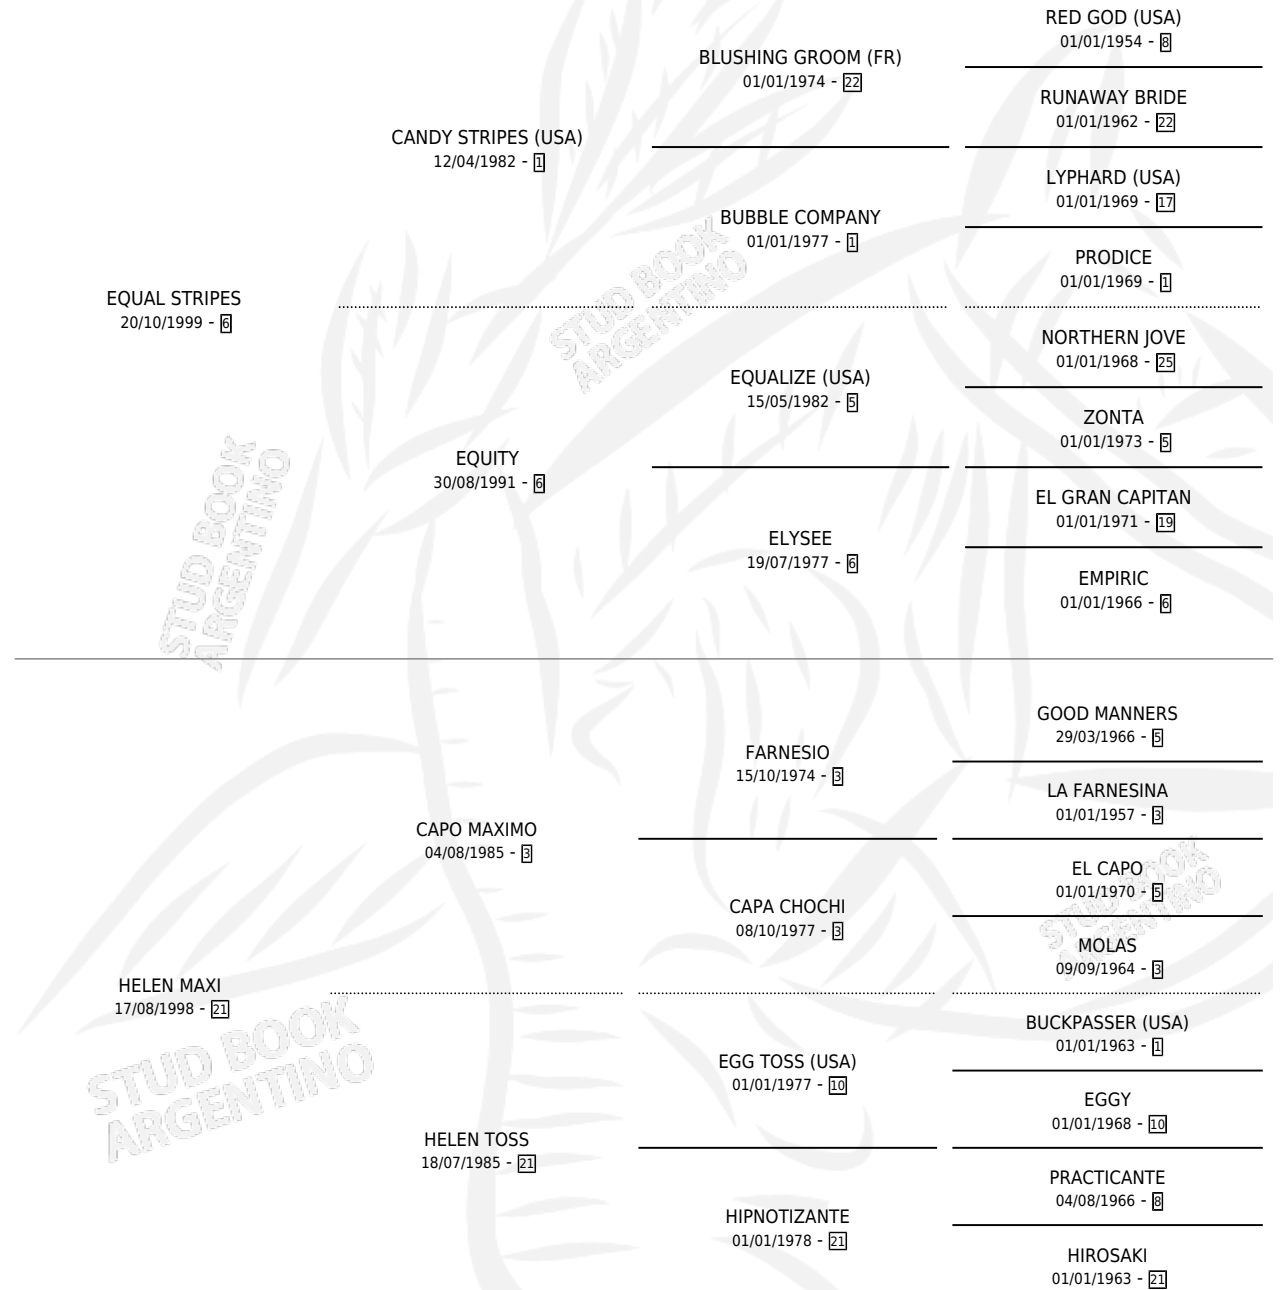

HUGE

por **EQUAL STRIPES** y **HELEN MAXI** por **CAPO MAXIMO**

Argentina · Macho · Zaino · SP · 25/09/2010
Familia 21-a · Volumen 40

ESTADO

TIPIFICACIÓN SANGUÍNEA	X
TIPIFICACIÓN POR ADN	✓
PASAPORTE	✓
IDENTIFICACIÓN POR MICROCHIP	✓
REPRODUCTOR	X

Lugar de nacimiento: Abolengo

Criador: Abolengo

PEDIGREE

CAMPAÑA

Solo carreras oficiales de Argentina

POR EDAD

EDAD	CC	1°	2°	3°	4°	5°	NP	CLC	CLG	CLCG1	CLGG1	IMPORTE	GANANCIA / CC
2 AÑOS	2	1	1	0	0	0	0	1	0	0	0	\$82,950	\$41,475
3 AÑOS	3	0	0	0	2	0	1	1	0	0	0	\$12,900	\$4,300
4 AÑOS	1	1	0	0	0	0	0	0	0	0	0	\$54,000	\$54,000
TOTALES	6	2	1	0	2	0	1	2	0	0	0	\$149,850	\$24,975
%		33.3%	16.7%	0.0%	33.3%	0.0%	16.7%	33.3%	0.0%	0.0%	0.0%		